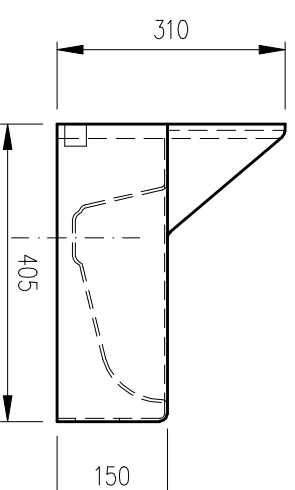

# Žlab 1200mm