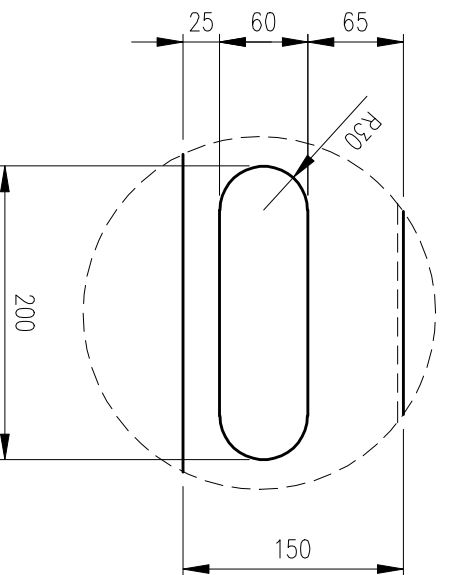

# Žlab 1200mm

## ŘEZ 1-1

1

## DETAIL "X"