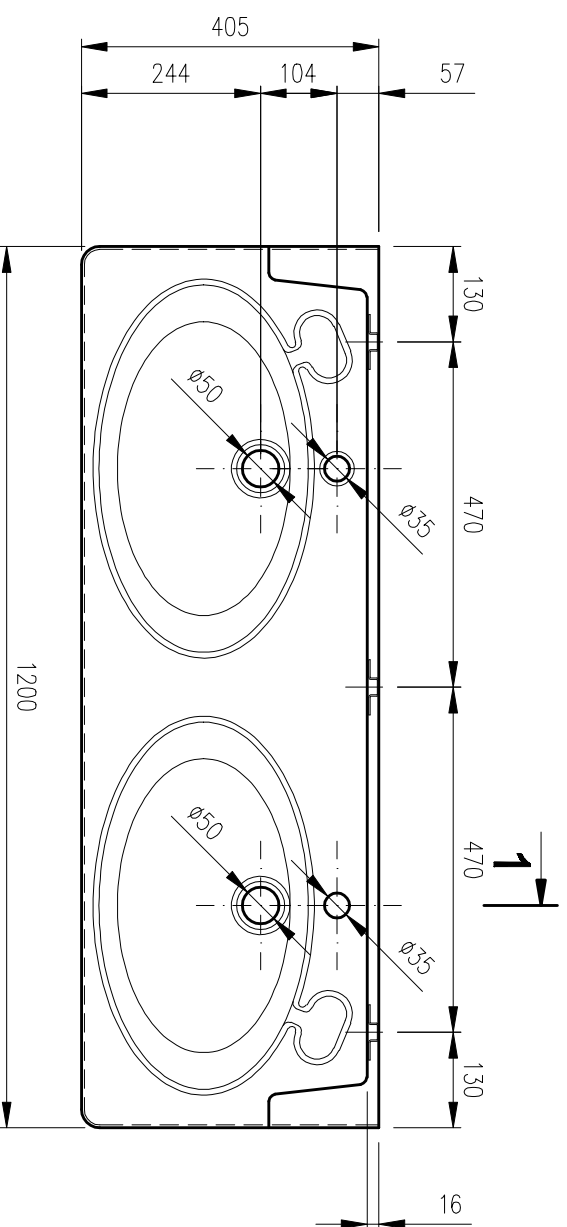

# Žlab 1200mm

## ŘEZ 1-1

1

## DETAIL "X"