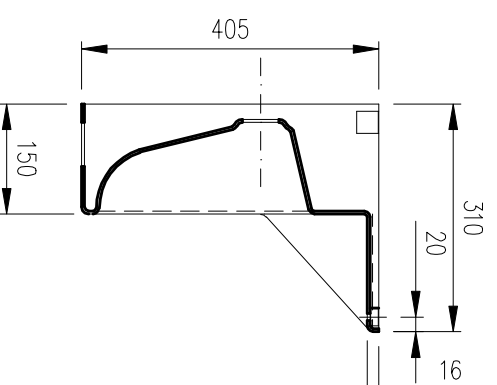

Žlab 1200mm

ŘEZ 1-1

1

DETAIL "X"

Uchycení žlabu