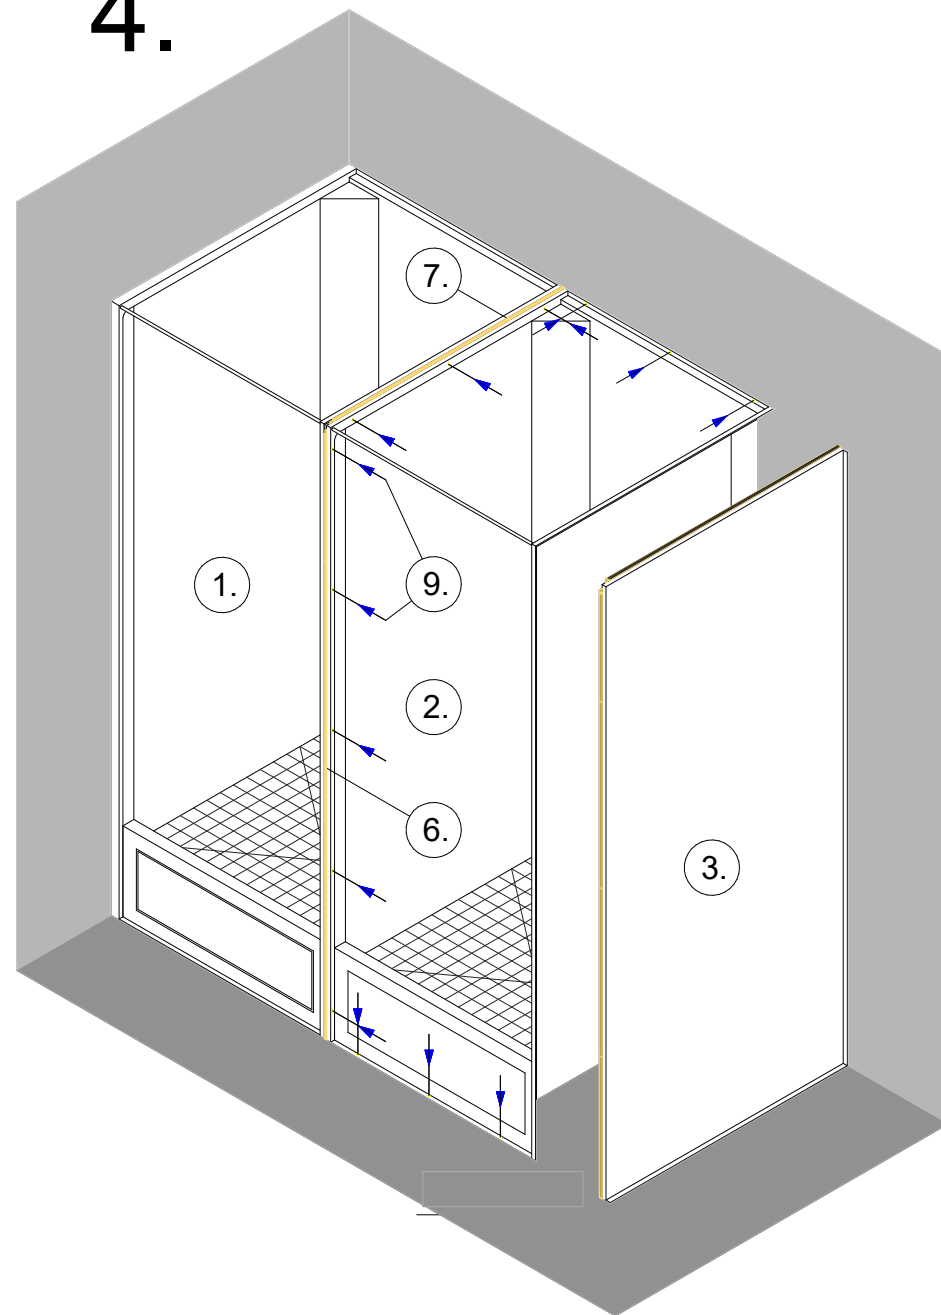

3.

4.

Legenda:

1.	Sprchový box pravý	5.	Hranol 32x30x850mm	9.	Šroub 4,8x16mm
2.	Sprchový box středový	6.	Hranol frézovaný 32x30x2080mm	10.	Narážecí hrana
3.	Pravá bočnice	7.	Hranol frézovaný 32x30x850mm	11.	Těsnící páska
4.	Hranol 32x30x2080mm	8.	Šroub 4,8x50mm