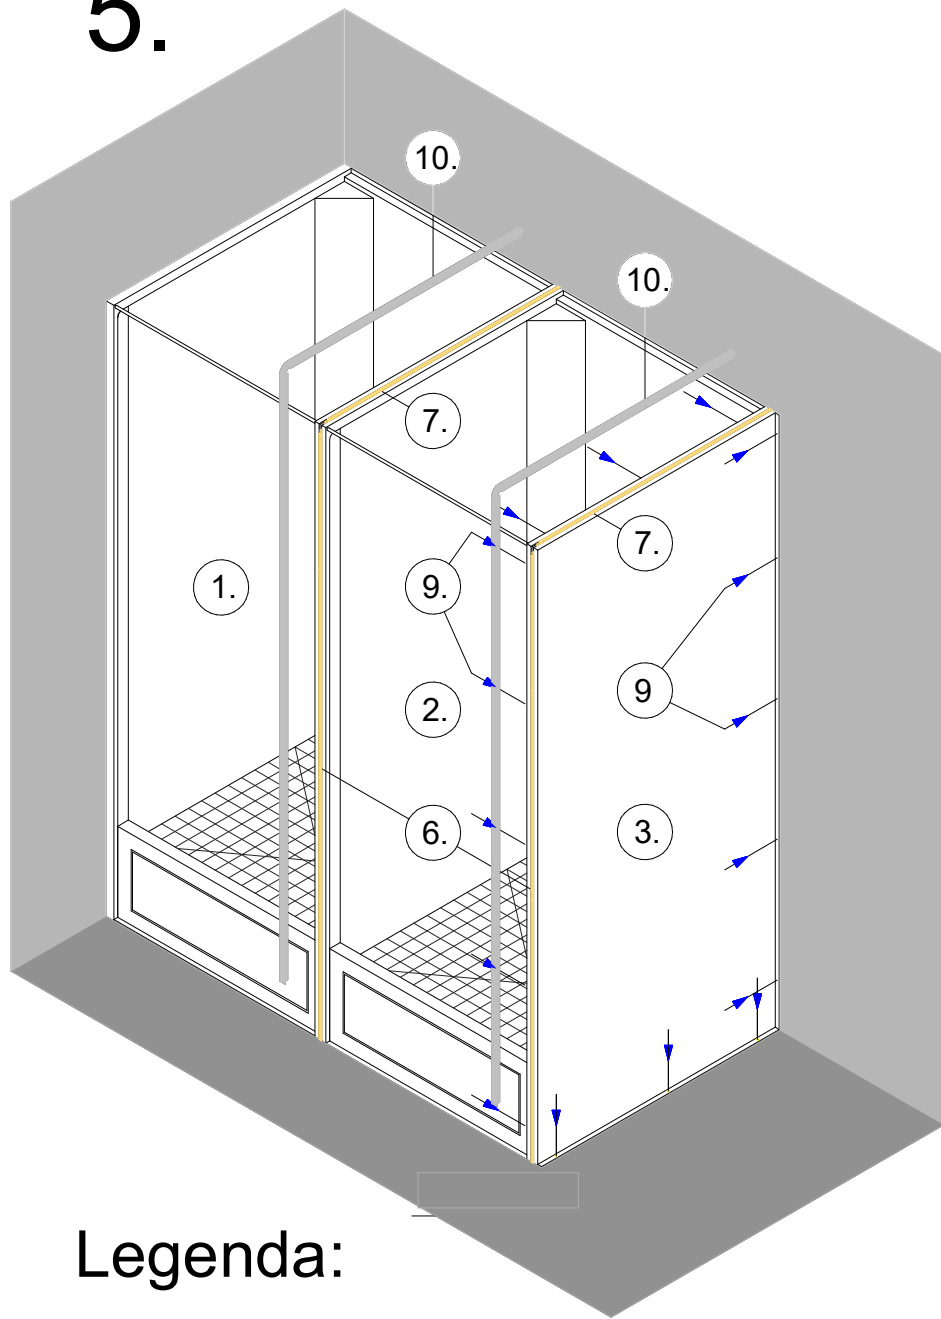

5.

6.

Legenda:

1.	Sprchový box pravý	5.	Hranol 32x30x850mm	9.	Šroub 4,8x16mm
2.	Sprchový box středový	6.	Hranol frézovaný 32x30x2080mm	10.	Narážecí hrana
3.	Pravá bočnice	7.	Hranol frézovaný 32x30x850mm	11.	Těsnící páska
4.	Hranol 32x30x2080mm	8.	Šroub 4,8x50mm