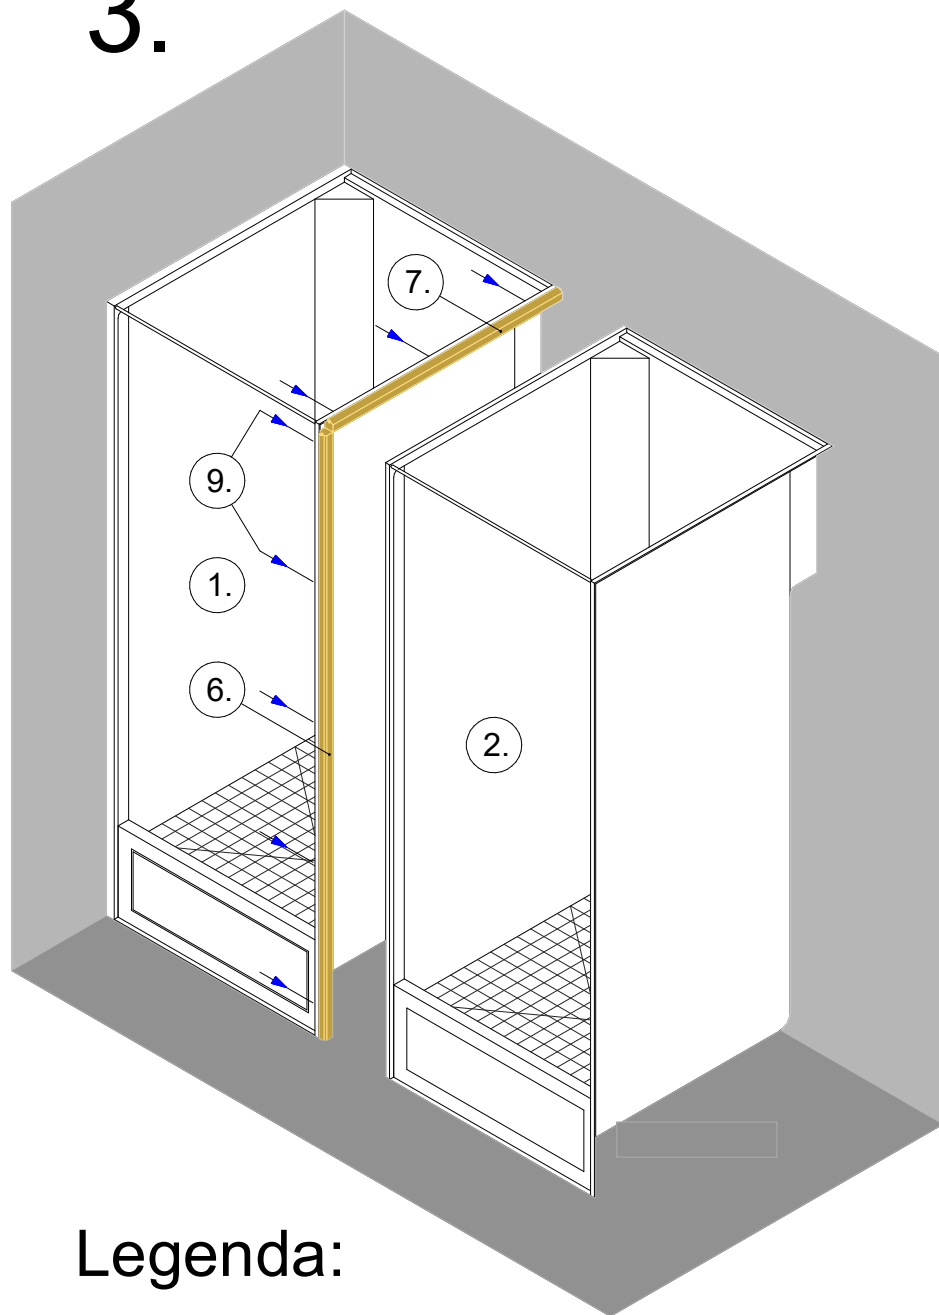

3.

4.

Legenda:

1.	Sprchový box pravý	5.	Hranol 32x30x850mm	9.	Šroub 4,8x16mm
2.	Sprchový box středový	6.	Hranol frézovaný 32x30x2080mm	10.	Narážecí hrana
3.	Pravá bočnice	7.	Hranol frézovaný 32x30x850mm	11.	Těsnící páska
4.	Hranol 32x30x2080mm	8.	Šroub 4,8x50mm