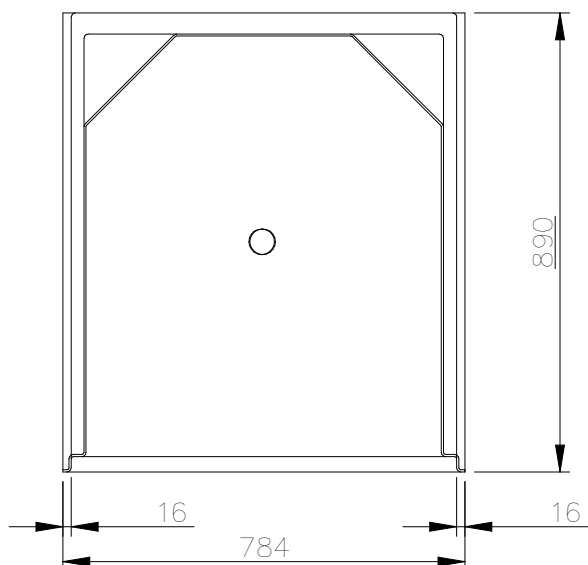

Sprchové boxy klasik typ KZ - pro montáž sestav

sprchový box - středový

sprchový box - pravý

sprchový box - levý

Sprchový box pravý + pravá bočnice

Schéma montáže:

Popis:

Pravý sprchový box má pravý lem ořezaný na 16mm. Levý lem sprchy je šířky 35mm pro montáž ke stěně. Levá strana umožňuje vedení potrubí vody a odpadu. Pravá strana umožňuje připojení bočnice nebo instalaci dalšího sprchového boxu.

Sprchový box levý + levá bočnice

Schéma montáže:

Popis:

Levý sprchový box má levý lem ořezaný na 16mm. Pravý lem sprchy je šířky 35mm pro montáž ke stěně. Pravá strana umožňuje vedení potrubí vody a odpadu. Levá strana umožňuje připojení bočnice nebo instalaci dalšího sprchového koutu.

Sprchový box středový

Schéma montáže:

Popis:

Středový sprchový box má oba lemy ořezány na 16mm. Obě strany koutu umožňují instalaci bočnic nebo dalších sprchových koutů. Instalace vody a odpadu je vedena pouze na zadní straně. Umožňuje montáž mezi přepážky. Není možná instalace ke stěně, kde je vedení vody a odpadu.

Sestava dvou sprchových boxů s bočnicí

M 1:5

Detail 1

M 1:5

Detail 2

M 1:5

Detail 3

M 1:5