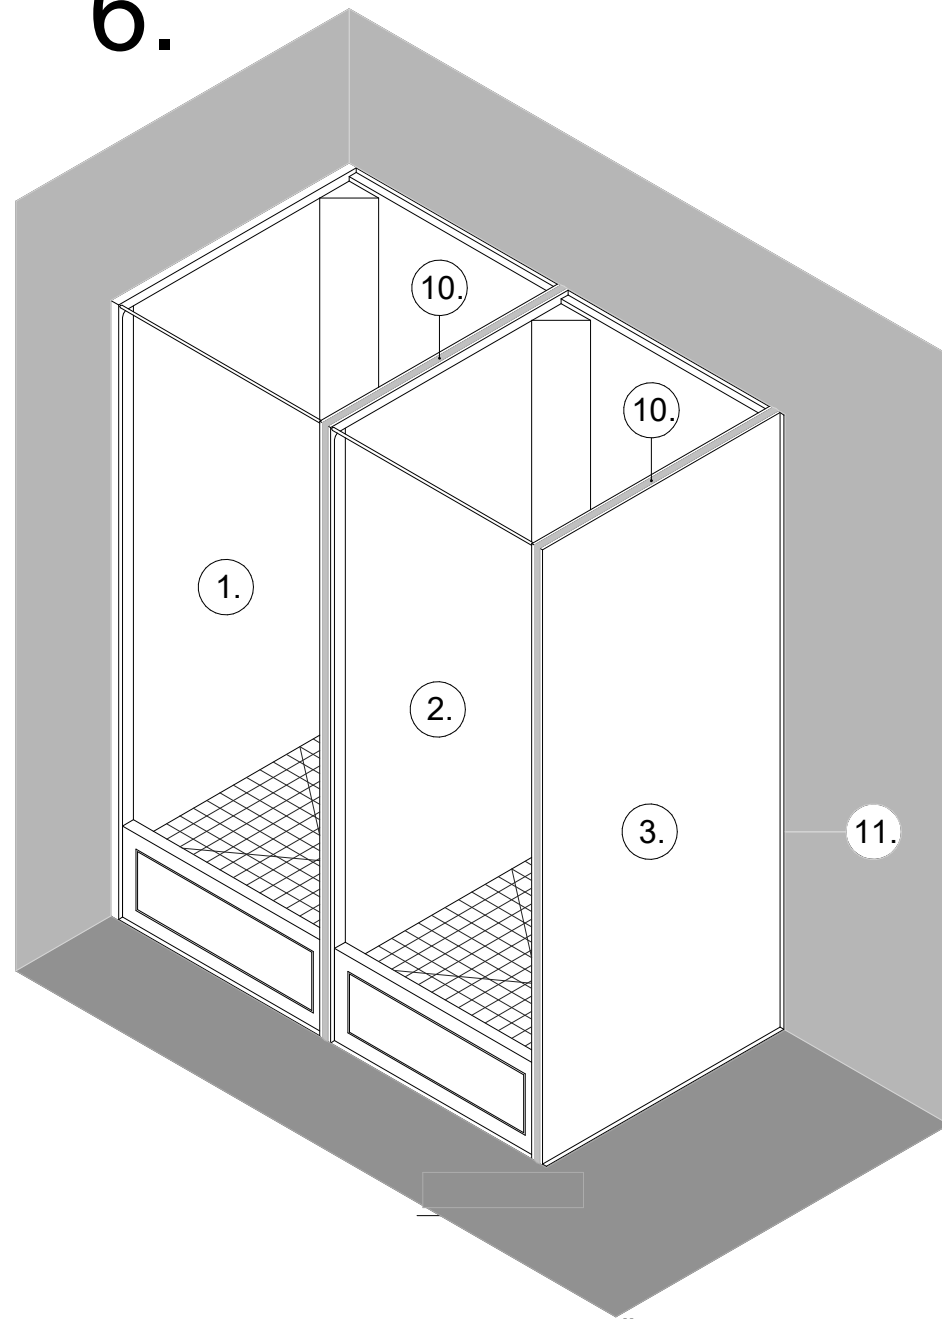

5.

6.

Legenda:

1.	Sprchový box pravý	5.	Hranol 32x30x850mm	9.	Šroub 4,8x16mm
2.	Sprchový box středový	6.	Hranol frézovaný 32x30x2080mm	10.	Narážecí hrana
3.	Pravá bočnice	7.	Hranol frézovaný 32x30x850mm	11.	Těsnící páska
4.	Hranol 32x30x2080mm	8.	Šroub 4,8x50mm