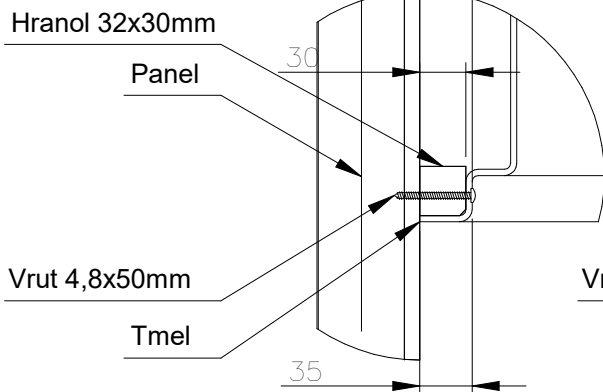

Sprchové boxy klasik typ KZ - pro montáž sestav

sprchový box - středový

sprchový box - pravý

sprchový box - levý

Sprchový box pravý + pravá bočnice

Schéma montáže:

Popis:

Pravý sprchový box má pravý lem ořezaný na 16mm. Levý lem sprchy je šířky 35mm pro montáž ke stěně. Levá strana umožňuje vedení potrubí vody a odpadu. Pravá strana umožňuje připojení bočnice nebo instalaci dalšího sprchového boxu.

Sprchový box levý + levá bočnice

Schéma montáže:

Popis:

Levý sprchový box má levý lem ořezaný na 16mm. Pravý lem sprchy je šířky 35mm pro montáž ke stěně. Pravá strana umožňuje vedení potrubí vody a odpadu. Levá strana umožňuje připojení bočnice nebo instalaci dalšího sprchového koutu.

Sprchový box středový

Schéma montáže:

Popis:

Středový sprchový box má oba lemy ořezány na 16mm. Obě strany koutu umožňují instalaci bočnic nebo dalších sprchových koutů. Instalace vody a odpadu je vedena pouze na zadní straně. Umožňuje montáž mezi přepážky. Není možná instalace ke stěně, kde je vedení vody a odpadu.

Sestava dvou sprchových boxů s bočnicí

M 1:5

Detail 1

M 1:5

Detail 2

M 1:5

Detail 3

M 1:5