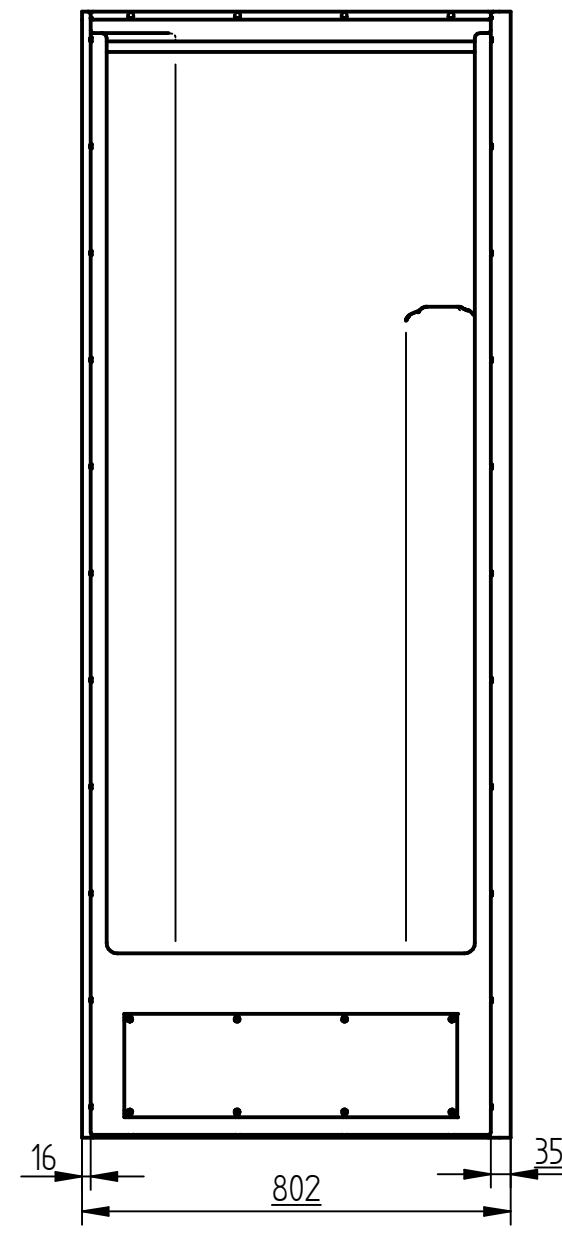

Sprchové boxy klasik typ KZ - pro montáž sestav

sprchový box - středový

sprchový box - pravý

sprchový box - levý

Sprchový box pravý + pravá bočnice

Schéma montáže:

Popis:

Pravý sprchový box má pravý lem ořezaný na 16mm. Levý lem sprchy je šířky 35mm pro montáž ke stěně. Levá strana umožňuje vedení potrubí vody a odpadu. Pravá strana umožňuje připojení bočnice nebo instalaci dalšího sprchového boxu.

Sprchový box levý + levá bočnice

Schéma montáže:

Popis:

Levý sprchový box má levý lem ořezaný na 16mm. Pravý lem sprchy je šířky 35mm pro montáž ke stěně. Pravá strana umožňuje vedení potrubí vody a odpadu. Levá strana umožňuje připojení bočnice nebo instalaci dalšího sprchového koutu.

Sprchový box středový

Schéma montáže:

Popis:

Středový sprchový box má oba lemy ořezány na 16mm. Obě strany koutu umožňují instalaci bočnic nebo dalších sprchových koutů. Instalace vody a odpadu je vedena pouze na zadní straně. Umožňuje montáž mezi přepážky. Není možná instalace ke stěně, kde je vedení vody a odpadu.

Frézovaný hranol

Detail 4

M 1:5

1.

2.

Legenda:

- | | | | | | |
|----|-----------------------|----|-------------------------------|-----|----------------|
| 1. | Sprchový box pravý | 5. | Hranol 32x30x850mm | 9. | Šroub 4,8x16mm |
| 2. | Sprchový box středový | 6. | Hranol frézovaný 32x30x2080mm | 10. | Narážecí hrana |
| 3. | Pravá bočnice | 7. | Hranol frézovaný 32x30x850mm | 11. | Těsnící páska |
| 4. | Hranol 32x30x2080mm | 8. | Šroub 4,8x50mm | | |