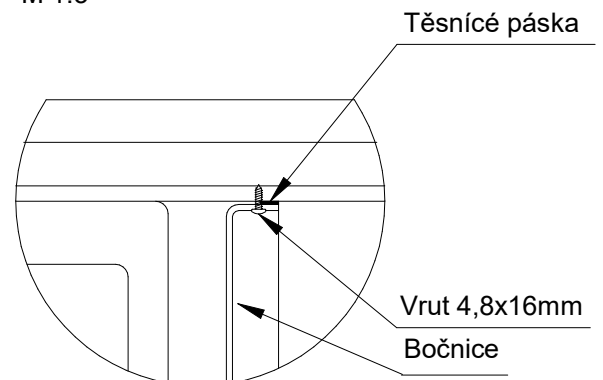

Detail 4

M 1:5