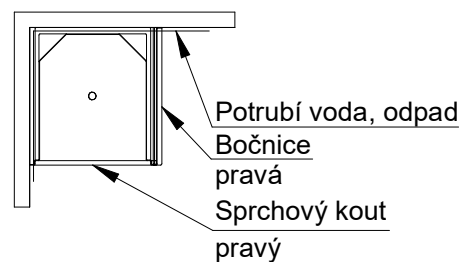

Sprchové boxy klasik typ KZ - pro montáž sestav

sprchový box - středový

sprchový box - pravý

sprchový box - levý

Sprchový box pravý + pravá bočnice

Schéma montáže:

Popis:

Pravý sprchový box má pravý lem ořezaný na 16mm. Levý lem sprchy je šířky 35mm pro montáž ke stěně. Levá strana umožňuje vedení potrubí vody a odpadu. Pravá strana umožňuje připojení bočnice nebo instalaci dalšího sprchového boxu.

Sprchový box levý + levá bočnice

Schéma montáže:

Popis:

Levý sprchový box má levý lem ořezaný na 16mm. Pravý lem sprchy je šířky 35mm pro montáž ke stěně. Pravá strana umožňuje vedení potrubí vody a odpadu. Levá strana umožňuje připojení bočnice nebo instalaci dalšího sprchového koutu.

Sprchový box středový

Schéma montáže:

Popis:

Středový sprchový box má oba lemy ořezány na 16mm. Obě strany koutu umožňují instalaci bočnic nebo dalších sprchových koutů. Instalace vody a odpadu je vedena pouze na zadní straně. Umožňuje montáž mezi přepážky. Není možná instalace ke stěně, kde je vedení vody a odpadu.