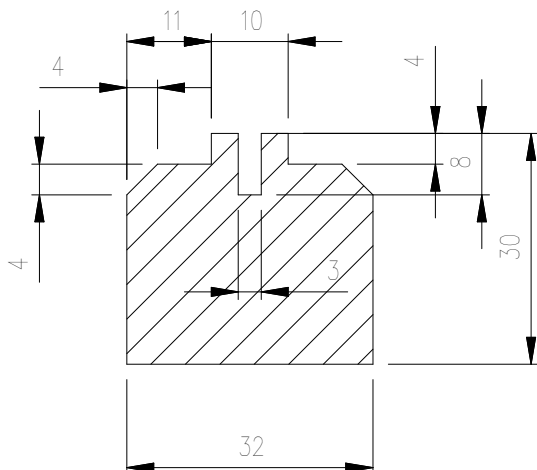

Frézovaný hranol