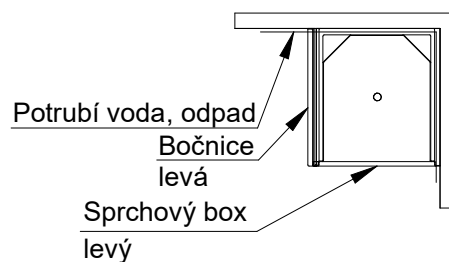

Sprchové boxy klasik typ KZ - pro montáž sestav

sprchový box - středový

sprchový box - pravý

sprchový box - levý

Sprchový box pravý + pravá bočnice

Schéma montáže:

Popis:

Pravý sprchový box má pravý lem ořezaný na 16mm. Levý lem sprchy je šířky 35mm pro montáž ke stěně. Levá strana umožňuje vedení potrubí vody a odpadu. Pravá strana umožňuje připojení bočnice nebo instalaci dalšího sprchového boxu.

Sprchový box levý + levá bočnice

Schéma montáže:

Popis:

Levý sprchový box má levý lem ořezaný na 16mm. Pravý lem sprchy je šířky 35mm pro montáž ke stěně. Pravá strana umožňuje vedení potrubí vody a odpadu. Levá strana umožňuje připojení bočnice nebo instalaci dalšího sprchového koutu.

Sprchový box středový

Schéma montáže:

Popis:

Středový sprchový box má oba lemy ořezány na 16mm. Obě strany koutu umožňují instalaci bočnic nebo dalších sprchových koutů. Instalace vody a odpadu je vedena pouze na zadní straně. Umožňuje montáž mezi přepážky. Není možná instalace ke stěně, kde je vedení vody a odpadu.

Sestava dvou sprchových boxů s bočnicí

M 1:5

Detail 1

M 1:5

Detail 2

M 1:5

Detail 3

M 1:5