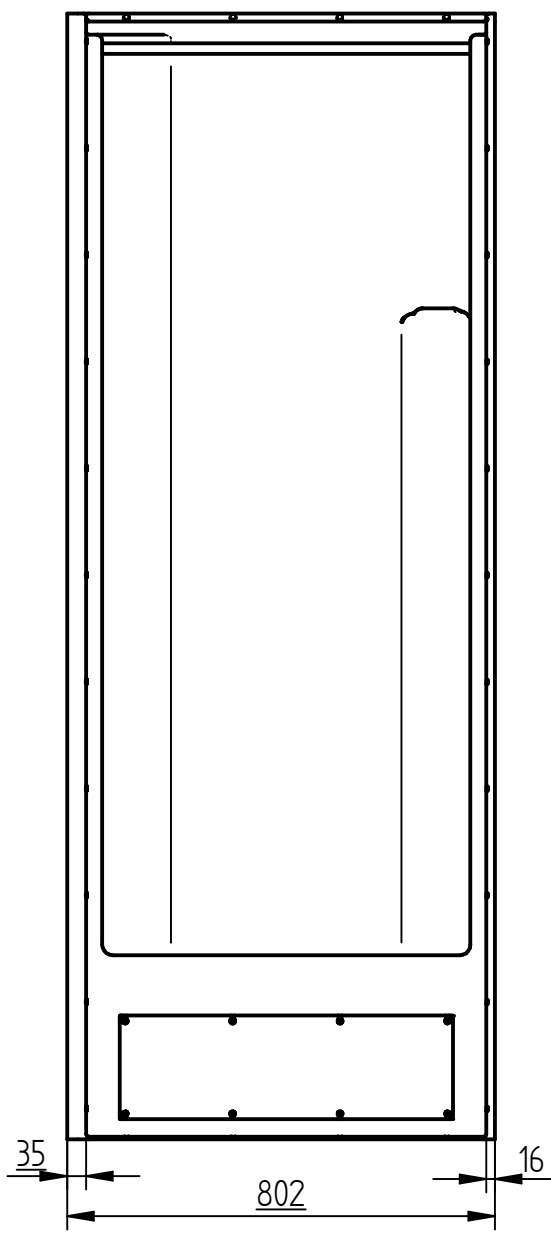

Sprchové boxy klasik typ KZ - pro montáž sestav

sprchový box - středový

sprchový box - pravý

sprchový box - levý

Sprchový box pravý + pravá bočnice

Schéma montáže:

Popis:

Pravý sprchový box má pravý lem ořezaný na 16mm. Levý lem sprchy je šířky 35mm pro montáž ke stěně. Levá strana umožňuje vedení potrubí vody a odpadu. Pravá strana umožňuje připojení bočnice nebo instalaci dalšího sprchového boxu.

Sprchový box levý + levá bočnice

Schéma montáže:

Popis:

Levý sprchový box má levý lem ořezaný na 16mm. Pravý lem sprchy je šířky 35mm pro montáž ke stěně. Pravá strana umožňuje vedení potrubí vody a odpadu. Levá strana umožňuje připojení bočnice nebo instalaci dalšího sprchového koutu.

Sprchový box středový

Schéma montáže:

Popis:

Středový sprchový box má oba lemy ořezány na 16mm. Obě strany koutu umožňují instalaci bočnic nebo dalších sprchových koutů. Instalace vody a odpadu je vedena pouze na zadní straně. Umožňuje montáž mezi přepážky. Není možná instalace ke stěně, kde je vedení vody a odpadu.

Frézovaný hranol

Detail 4

M 1:5

1.

2.

Legenda:

- | | | | | | |
|----|-----------------------|----|-------------------------------|-----|----------------|
| 1. | Sprchový box pravý | 5. | Hranol 32x30x850mm | 9. | Šroub 4,8x16mm |
| 2. | Sprchový box středový | 6. | Hranol frézovaný 32x30x2080mm | 10. | Narážecí hrana |
| 3. | Pravá bočnice | 7. | Hranol frézovaný 32x30x850mm | 11. | Těsnící páska |
| 4. | Hranol 32x30x2080mm | 8. | Šroub 4,8x50mm | | |