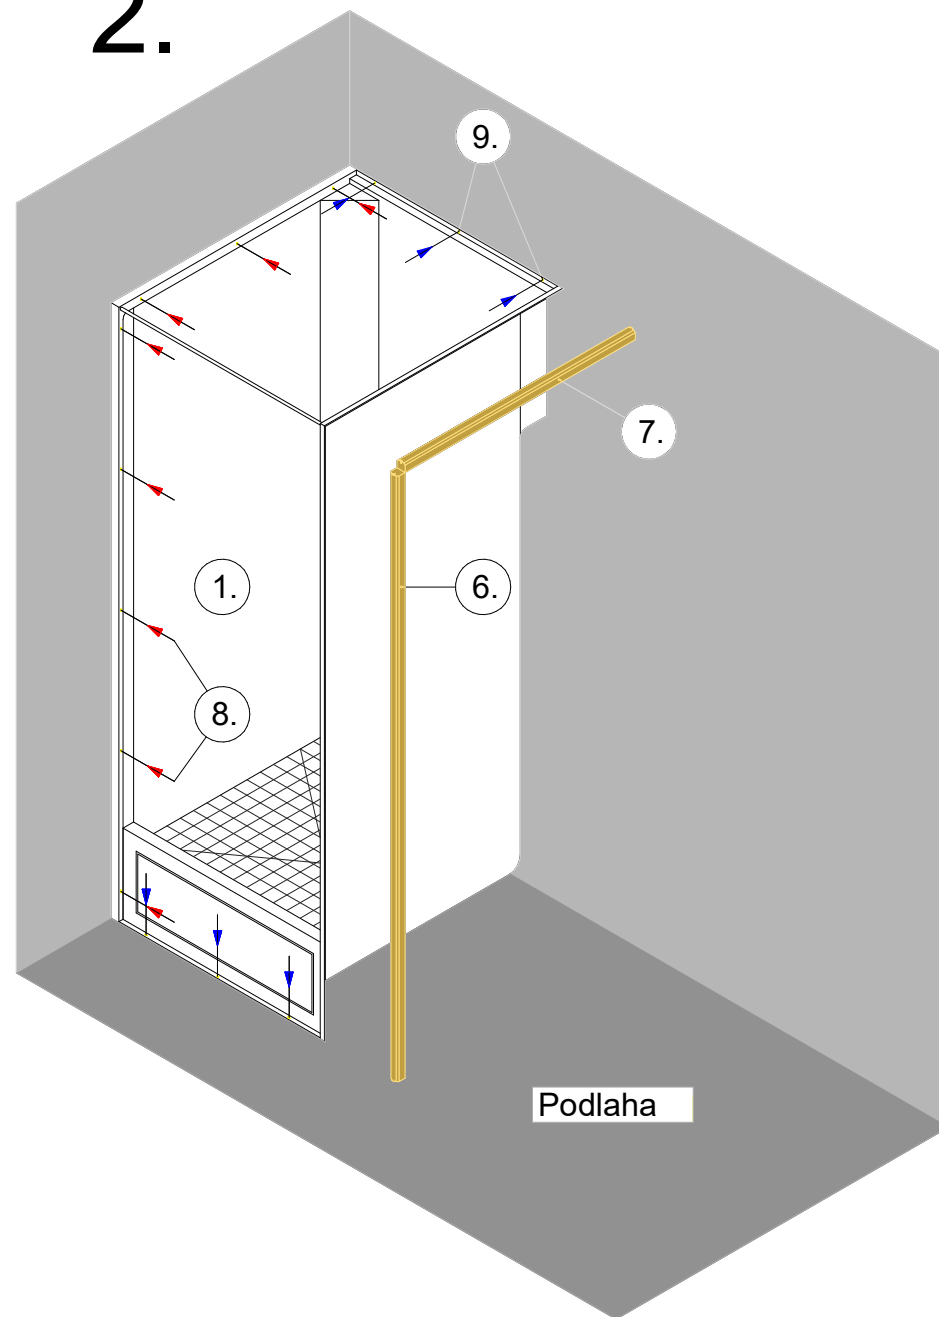

Sprchové boxy klasik typ KZ - pro montáž sestav

sprchový box - středový

sprchový box - pravý

sprchový box - levý

Sprchový box pravý + pravá bočnice

Schéma montáže:

Popis:

Pravý sprchový box má pravý lem ořezaný na 16mm. Levý lem sprchy je šířky 35mm pro montáž ke stěně. Levá strana umožňuje vedení potrubí vody a odpadu. Pravá strana umožňuje připojení bočnice nebo instalaci dalšího sprchového boxu.

Sprchový box levý + levá bočnice

Schéma montáže:

Popis:

Levý sprchový box má levý lem ořezaný na 16mm. Pravý lem sprchy je šířky 35mm pro montáž ke stěně. Pravá strana umožňuje vedení potrubí vody a odpadu. Levá strana umožňuje připojení bočnice nebo instalaci dalšího sprchového koutu.

Sprchový box středový

Schéma montáže:

Popis:

Středový sprchový box má oba lemy ořezány na 16mm. Obě strany koutu umožňují instalaci bočnic nebo dalších sprchových koutů. Instalace vody a odpadu je vedena pouze na zadní straně. Umožňuje montáž mezi přepážky. Není možná instalace ke stěně, kde je vedení vody a odpadu.

Frézovaný hranol

Detail 4

M 1:5

1.

2.

Legenda:

- | | | | | | |
|----|-----------------------|----|-------------------------------|-----|----------------|
| 1. | Sprchový box pravý | 5. | Hranol 32x30x850mm | 9. | Šroub 4,8x16mm |
| 2. | Sprchový box středový | 6. | Hranol frézovaný 32x30x2080mm | 10. | Narážecí hrana |
| 3. | Pravá bočnice | 7. | Hranol frézovaný 32x30x850mm | 11. | Těsnící páska |
| 4. | Hranol 32x30x2080mm | 8. | Šroub 4,8x50mm | | |