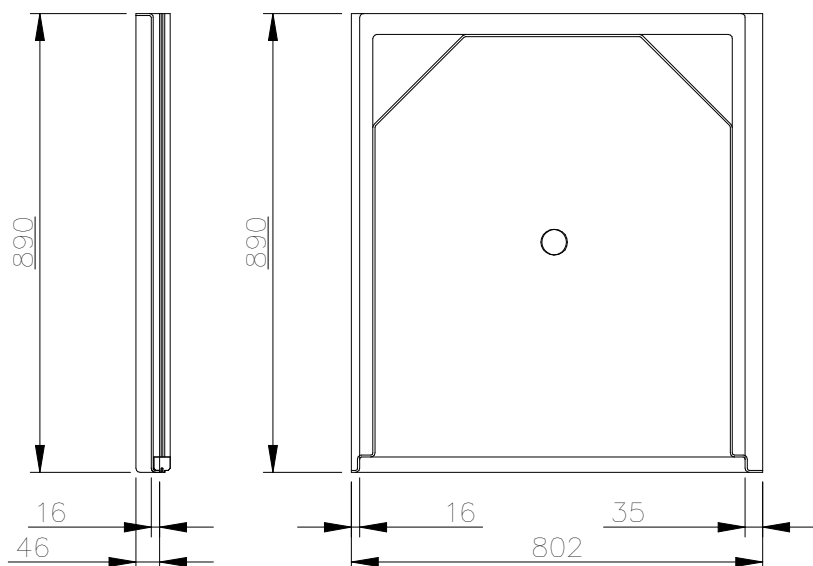

Sprchové boxy klasik typ KZ - pro montáž sestav

sprchový box - středový

sprchový box - pravý

sprchový box - levý

Sprchový box pravý + pravá bočnice

Schéma montáže:

Popis:

Pravý sprchový box má pravý lem ořezaný na 16mm. Levý lem sprchy je šířky 35mm pro montáž ke stěně. Levá strana umožňuje vedení potrubí vody a odpadu. Pravá strana umožňuje připojení bočnice nebo instalaci dalšího sprchového boxu.

Sprchový box levý + levá bočnice

Schéma montáže:

Popis:

Levý sprchový box má levý lem ořezaný na 16mm. Pravý lem sprchy je šířky 35mm pro montáž ke stěně. Pravá strana umožňuje vedení potrubí vody a odpadu. Levá strana umožňuje připojení bočnice nebo instalaci dalšího sprchového koutu.

Sprchový box středový

Schéma montáže:

Popis:

Středový sprchový box má oba lemy ořezány na 16mm. Obě strany koutu umožňují instalaci bočnic nebo dalších sprchových koutů. Instalace vody a odpadu je vedena pouze na zadní straně. Umožňuje montáž mezi přepážky. Není možná instalace ke stěně, kde je vedení vody a odpadu.

Sestava dvou sprchových boxů s bočnicí

M 1:5

Detail 1

M 1:5

Detail 2

M 1:5

Detail 3

M 1:5