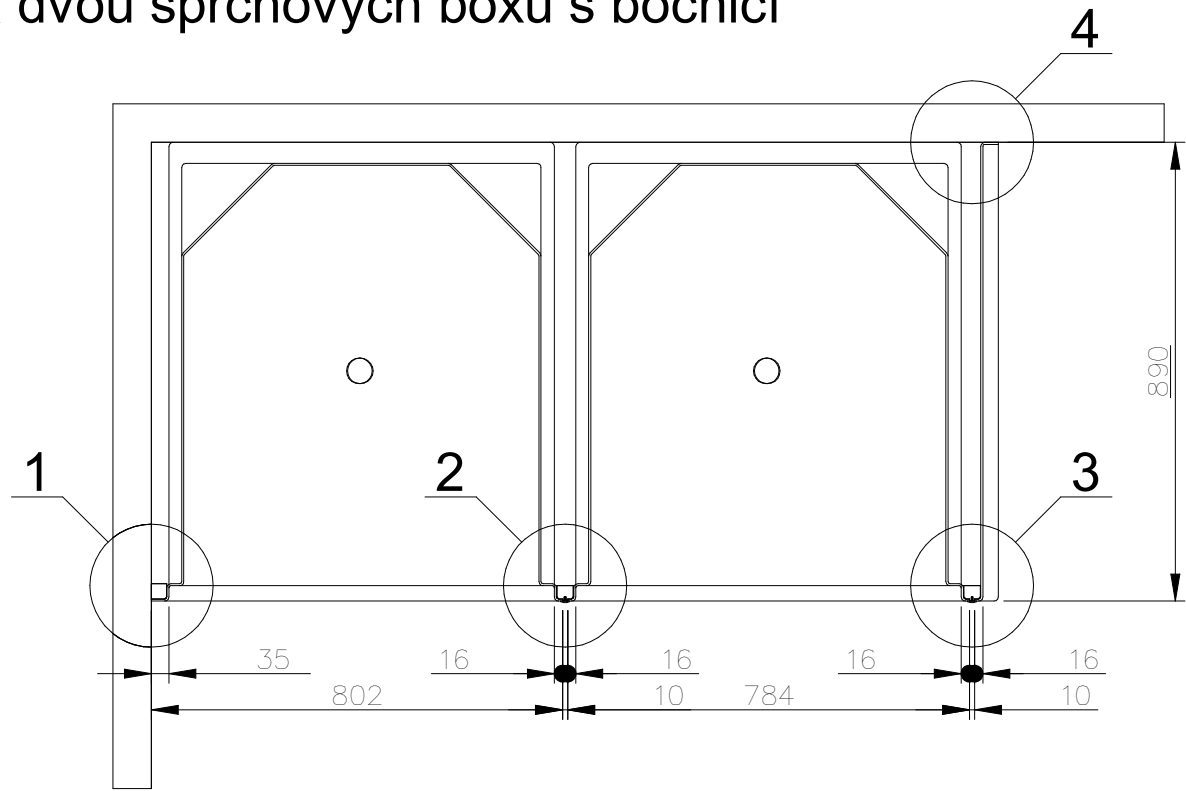

Sprchové boxy klasik typ KZ - pro montáž sestav

sprchový box - středový

sprchový box - pravý

sprchový box - levý

Sprchový box pravý + pravá bočnice

Schéma montáže:

Popis:

Pravý sprchový box má pravý lem ořezaný na 16mm. Levý lem sprchy je šířky 35mm pro montáž ke stěně. Levá strana umožňuje vedení potrubí vody a odpadu. Pravá strana umožňuje připojení bočnice nebo instalaci dalšího sprchového boxu.

Sprchový box levý + levá bočnice

Schéma montáže:

Popis:

Levý sprchový box má levý lem ořezaný na 16mm. Pravý lem sprchy je šířky 35mm pro montáž ke stěně. Pravá strana umožňuje vedení potrubí vody a odpadu. Levá strana umožňuje připojení bočnice nebo instalaci dalšího sprchového koutu.

Sprchový box středový

Schéma montáže:

Popis:

Středový sprchový box má oba lemy ořezány na 16mm. Obě strany koutu umožňují instalaci bočnic nebo dalších sprchových koutů. Instalace vody a odpadu je vedena pouze na zadní straně. Umožňuje montáž mezi přepážky. Není možná instalace ke stěně, kde je vedení vody a odpadu.

Sestava dvou sprchových boxů s bočnicí

M 1:5

Detail 1

M 1:5

Detail 2

M 1:5

Detail 3

M 1:5