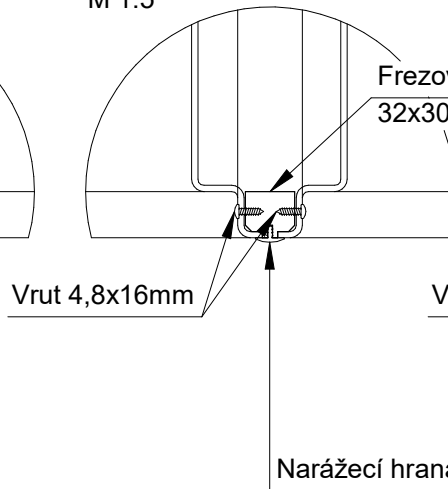

Sprchový box levý + levá bočnice

Schéma montáže:

Popis:

Levý sprchový box má levý lem ořezaný na 16mm. Pravý lem sprchy je šířky 35mm pro montáž ke stěně. Pravá strana umožňuje vedení potrubí vody a odpadu. Levá strana umožňuje připojení bočnice nebo instalaci dalšího sprchového koutu.

Sprchový box středový

Schéma montáže:

Popis:

Středový sprchový box má oba lemy ořezány na 16mm. Obě strany koutu umožňují instalaci bočnic nebo dalších sprchových koutů. Instalace vody a odpadu je vedena pouze na zadní straně. Umožňuje montáž mezi přepážky. Není možná instalace ke stěně, kde je vedení vody a odpadu.

Sestava dvou sprchových boxů s bočnicí

M 1:5

Detail 1

M 1:5

Detail 2

M 1:5

Detail 3

M 1:5

Frézovaný hranol

Detail 4

M 1:5

1.

2.

Legenda:

- | | | | | | |
|----|-----------------------|----|-------------------------------|-----|----------------|
| 1. | Sprchový box pravý | 5. | Hranol 32x30x850mm | 9. | Šroub 4,8x16mm |
| 2. | Sprchový box středový | 6. | Hranol frézovaný 32x30x2080mm | 10. | Narážecí hrana |
| 3. | Pravá bočnice | 7. | Hranol frézovaný 32x30x850mm | 11. | Těsnící páska |
| 4. | Hranol 32x30x2080mm | 8. | Šroub 4,8x50mm | | |