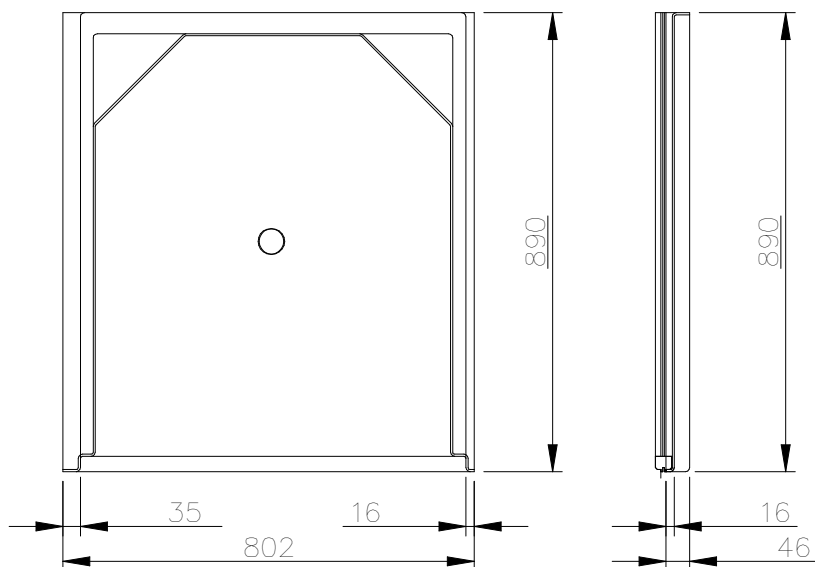

Sprchové boxy klasik typ KZ - pro montáž sestav

sprchový box - středový

sprchový box - pravý

sprchový box - levý

Sprchový box pravý + pravá bočnice

Schéma montáže:

Popis:

Pravý sprchový box má pravý lem ořezaný na 16mm. Levý lem sprchy je šířky 35mm pro montáž ke stěně. Levá strana umožňuje vedení potrubí vody a odpadu. Pravá strana umožňuje připojení bočnice nebo instalaci dalšího sprchového boxu.

Sprchový box levý + levá bočnice

Schéma montáže:

Popis:

Levý sprchový box má levý lem ořezaný na 16mm. Pravý lem sprchy je šířky 35mm pro montáž ke stěně. Pravá strana umožňuje vedení potrubí vody a odpadu. Levá strana umožňuje připojení bočnice nebo instalaci dalšího sprchového koutu.

Sprchový box středový

Schéma montáže:

Popis:

Středový sprchový box má oba lemy ořezány na 16mm. Obě strany koutu umožňují instalaci bočnic nebo dalších sprchových koutů. Instalace vody a odpadu je vedena pouze na zadní straně. Umožňuje montáž mezi přepážky. Není možná instalace ke stěně, kde je vedení vody a odpadu.

Sestava dvou sprchových boxů s bočnicí

M 1:5

Detail 1

M 1:5

Detail 2

M 1:5

Detail 3

M 1:5