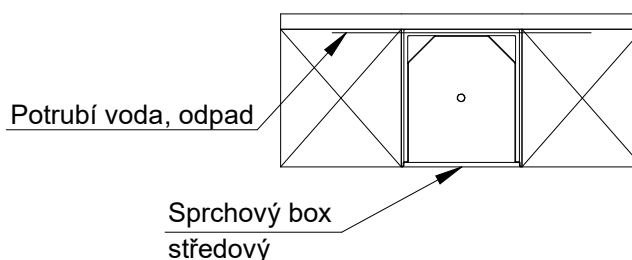

Sprchové boxy klasik typ KZ - pro montáž sestav

sprchový box - středový

sprchový box - pravý

sprchový box - levý

Sprchový box pravý + pravá bočnice

Schéma montáže:

Popis:

Pravý sprchový box má pravý lem ořezaný na 16mm. Levý lem sprchy je šířky 35mm pro montáž ke stěně. Levá strana umožňuje vedení potrubí vody a odpadu. Pravá strana umožňuje připojení bočnice nebo instalaci dalšího sprchového boxu.

Sprchový box levý + levá bočnice

Schéma montáže:

Popis:

Levý sprchový box má levý lem ořezaný na 16mm. Pravý lem sprchy je šířky 35mm pro montáž ke stěně. Pravá strana umožňuje vedení potrubí vody a odpadu. Levá strana umožňuje připojení bočnice nebo instalaci dalšího sprchového koutu.

Sprchový box středový

Schéma montáže:

Popis:

Středový sprchový box má oba lemy ořezány na 16mm. Obě strany koutu umožňují instalaci bočnic nebo dalších sprchových koutů. Instalace vody a odpadu je vedena pouze na zadní straně. Umožňuje montáž mezi přepážky. Není možná instalace ke stěně, kde je vedení vody a odpadu.

Sestava dvou sprchových boxů s bočnicí

M 1:5

Detail 1

M 1:5

Detail 2

M 1:5

Detail 3

M 1:5