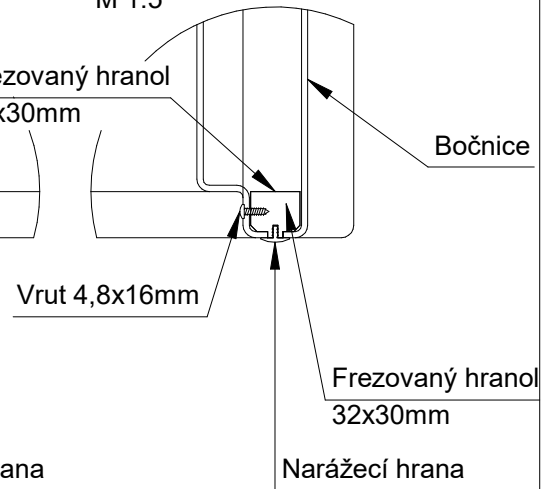

Sprchové boxy klasik typ KZ - pro montáž sestav

sprchový box - středový

sprchový box - pravý

sprchový box - levý

Sprchový box pravý + pravá bočnice

Schéma montáže:

Popis:

Pravý sprchový box má pravý lem ořezaný na 16mm. Levý lem sprchy je šířky 35mm pro montáž ke stěně. Levá strana umožňuje vedení potrubí vody a odpadu. Pravá strana umožňuje připojení bočnice nebo instalaci dalšího sprchového boxu.

Sprchový box levý + levá bočnice

Schéma montáže:

Popis:

Levý sprchový box má levý lem ořezaný na 16mm. Pravý lem sprchy je šířky 35mm pro montáž ke stěně. Pravá strana umožňuje vedení potrubí vody a odpadu. Levá strana umožňuje připojení bočnice nebo instalaci dalšího sprchového koutu.

Sprchový box středový

Schéma montáže:

Popis:

Středový sprchový box má oba lemy ořezány na 16mm. Obě strany koutu umožňují instalaci bočnic nebo dalších sprchových koutů. Instalace vody a odpadu je vedena pouze na zadní straně. Umožňuje montáž mezi přepážky. Není možná instalace ke stěně, kde je vedení vody a odpadu.

Sestava dvou sprchových boxů s bočnicí

M 1:5

Detail 1

M 1:5

Detail 2

M 1:5

Detail 3

M 1:5