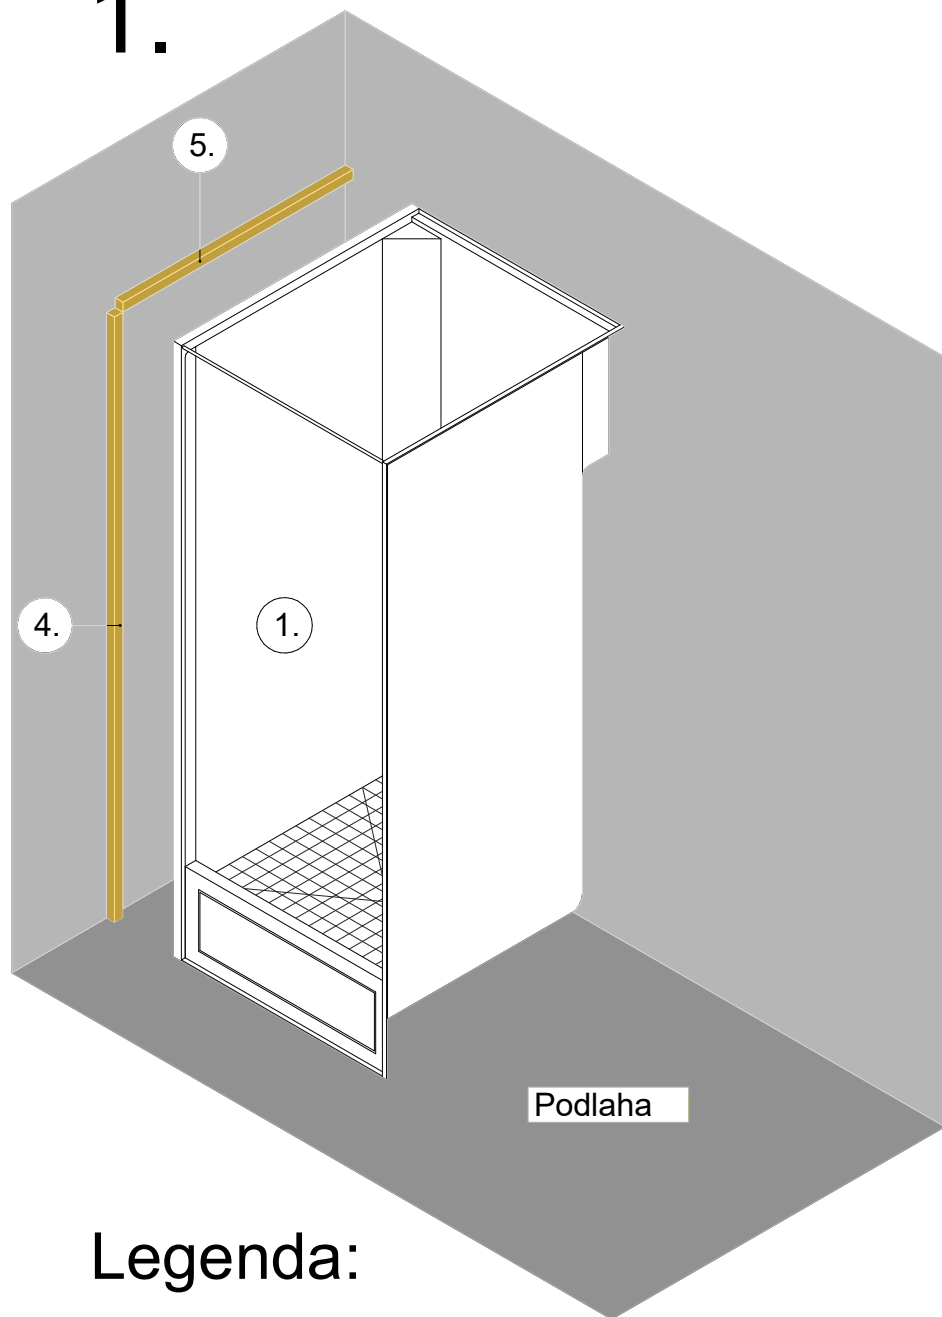

Sprchové boxy klasik typ KZ - pro montáž sestav

sprchový box - středový

sprchový box - pravý

sprchový box - levý

Sprchový box pravý + pravá bočnice

Schéma montáže:

Popis:

Pravý sprchový box má pravý lem ořezaný na 16mm. Levý lem sprchy je šířky 35mm pro montáž ke stěně. Levá strana umožňuje vedení potrubí vody a odpadu. Pravá strana umožňuje připojení bočnice nebo instalaci dalšího sprchového boxu.

Sprchový box levý + levá bočnice

Schéma montáže:

Popis:

Levý sprchový box má levý lem ořezaný na 16mm. Pravý lem sprchy je šířky 35mm pro montáž ke stěně. Pravá strana umožňuje vedení potrubí vody a odpadu. Levá strana umožňuje připojení bočnice nebo instalaci dalšího sprchového koutu.

Sprchový box středový

Schéma montáže:

Popis:

Středový sprchový box má oba lemy ořezány na 16mm. Obě strany koutu umožňují instalaci bočnic nebo dalších sprchových koutů. Instalace vody a odpadu je vedena pouze na zadní straně. Umožňuje montáž mezi přepážky. Není možná instalace ke stěně, kde je vedení vody a odpadu.

Frézovaný hranol

Detail 4

M 1:5

1.

2.

Legenda:

- | | | | | | |
|----|-----------------------|----|-------------------------------|-----|----------------|
| 1. | Sprchový box pravý | 5. | Hranol 32x30x850mm | 9. | Šroub 4,8x16mm |
| 2. | Sprchový box středový | 6. | Hranol frézovaný 32x30x2080mm | 10. | Narážecí hrana |
| 3. | Pravá bočnice | 7. | Hranol frézovaný 32x30x850mm | 11. | Těsnící páska |
| 4. | Hranol 32x30x2080mm | 8. | Šroub 4,8x50mm | | |