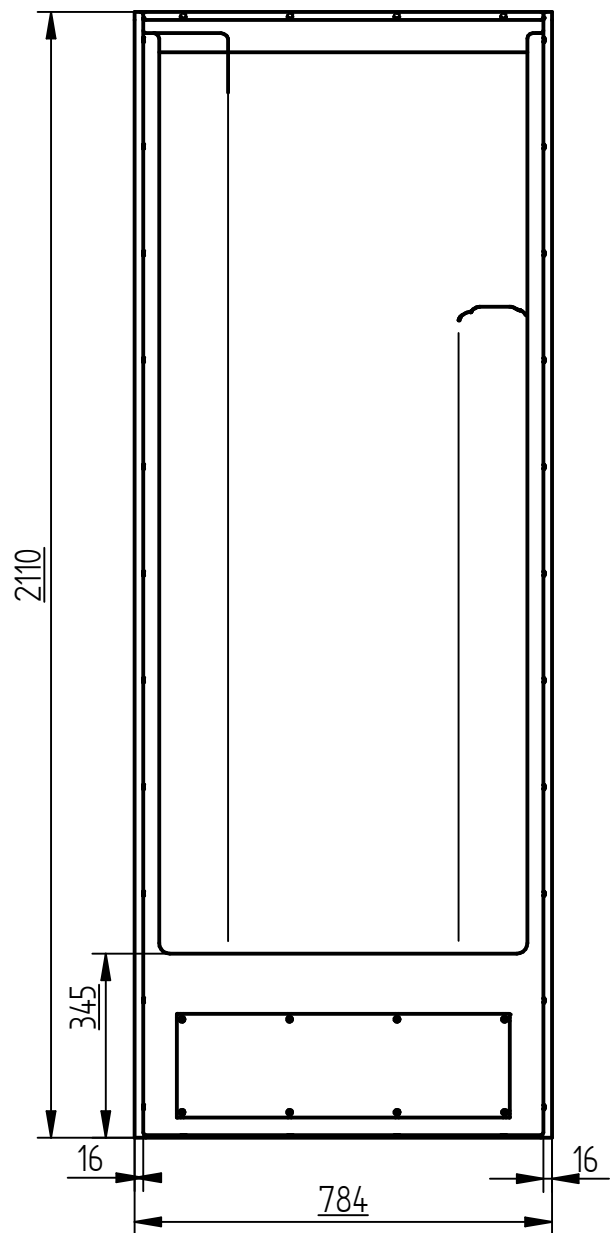

Sprchové boxy klasik typ KZ - pro montáž sestav

sprchový box - středový

sprchový box - pravý

sprchový box - levý

Sprchový box pravý + pravá bočnice

Schéma montáže:

Popis:

Pravý sprchový box má pravý lem ořezaný na 16mm. Levý lem sprchy je šířky 35mm pro montáž ke stěně. Levá strana umožňuje vedení potrubí vody a odpadu. Pravá strana umožňuje připojení bočnice nebo instalaci dalšího sprchového boxu.

Sprchový box levý + levá bočnice

Schéma montáže:

Popis:

Levý sprchový box má levý lem ořezaný na 16mm. Pravý lem sprchy je šířky 35mm pro montáž ke stěně. Pravá strana umožňuje vedení potrubí vody a odpadu. Levá strana umožňuje připojení bočnice nebo instalaci dalšího sprchového koutu.

Sprchový box středový

Schéma montáže:

Popis:

Středový sprchový box má oba lemy ořezány na 16mm. Obě strany koutu umožňují instalaci bočnic nebo dalších sprchových koutů. Instalace vody a odpadu je vedena pouze na zadní straně. Umožňuje montáž mezi přepážky. Není možná instalace ke stěně, kde je vedení vody a odpadu.

Sestava dvou sprchových boxů s bočnicí

M 1:5

Detail 1

M 1:5

Detail 2

M 1:5

Detail 3

M 1:5