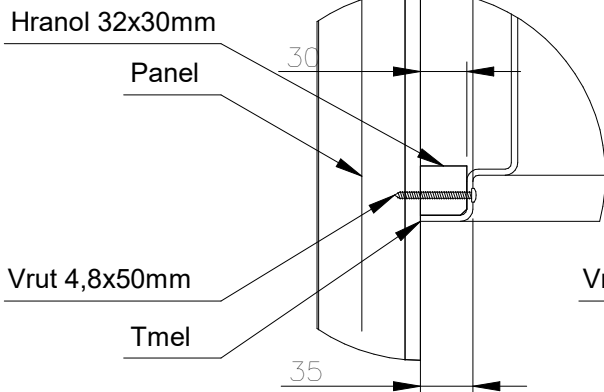

Sprchové boxy KLASIK pro montáž sestav – typ RZ

sprchový box – středový

sprchový box – pravý

sprchový box – levý

Sprchový box pravý + pravá bočnice

Schéma montáže:

Popis:

Pravý sprchový box má pravý lem ořezaný na 16mm. Levý lem sprchy je šířky 35mm pro montáž ke stěně. Levá strana umožňuje vedení potrubí vody a odpadu. Pravá strana umožňuje připojení bočnice nebo instalaci dalšího sprchového boxu.

Sprchový box levý + levá bočnice

Schéma montáže:

Popis:

Levý sprchový box má levý lem ořezaný na 16mm. Pravý lem sprchy je šířky 35mm pro montáž ke stěně. Pravá strana umožňuje vedení potrubí vody a odpadu. Levá strana umožňuje připojení bočnice nebo instalaci dalšího sprchového koutu.

Sprchový box středový

Schéma montáže:

Popis:

Středový sprchový box má oba lemy ořezány na 16mm. Obě strany koutu umožňují instalaci bočnic nebo dalších sprchových koutů. Instalace vody a odpadu je vedena pouze na zadní straně. Umožňuje montáž mezi přepážky. Není možná instalace ke stěně, kde je vedení vody a odpadu.

Sestava dvou sprchových boxů s bočnicí - typ RZ₄

M 1:5

Detail 1

M 1:5

Detail 2

M 1:5

Detail 3

M 1:5