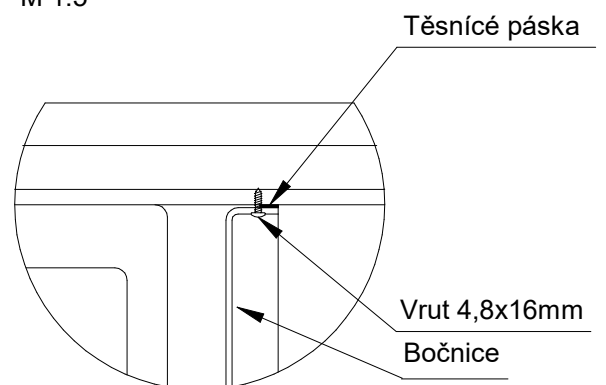

Detail 4

M 1:5