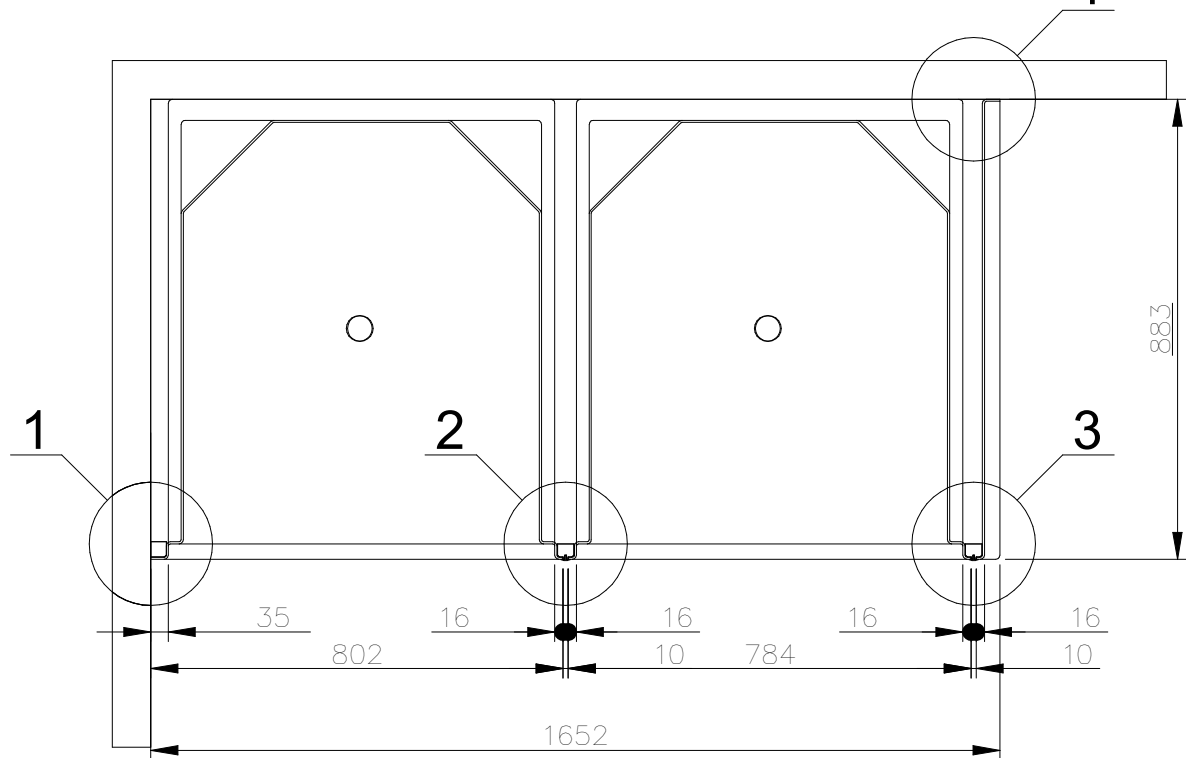

Sprchové boxy KLASIK pro montáž sestav – typ RZ

sprchový box – středový

sprchový box – pravý

sprchový box – levý

Sprchový box pravý + pravá bočnice

Schéma montáže:

Popis:

Pravý sprchový box má pravý lem ořezaný na 16mm. Levý lem sprchy je šířky 35mm pro montáž ke stěně. Levá strana umožňuje vedení potrubí vody a odpadu. Pravá strana umožňuje připojení bočnice nebo instalaci dalšího sprchového boxu.

Sprchový box levý + levá bočnice

Schéma montáže:

Popis:

Levý sprchový box má levý lem ořezaný na 16mm. Pravý lem sprchy je šířky 35mm pro montáž ke stěně. Pravá strana umožňuje vedení potrubí vody a odpadu. Levá strana umožňuje připojení bočnice nebo instalaci dalšího sprchového koutu.

Sprchový box středový

Schéma montáže:

Popis:

Středový sprchový box má oba lemy ořezány na 16mm. Obě strany koutu umožňují instalaci bočnic nebo dalších sprchových koutů. Instalace vody a odpadu je vedena pouze na zadní straně. Umožňuje montáž mezi přepážky. Není možná instalace ke stěně, kde je vedení vody a odpadu.

Sestava dvou sprchových boxů s bočnicí - typ RZ₄

M 1:5

Detail 1

M 1:5

Detail 2

M 1:5

Detail 3

M 1:5