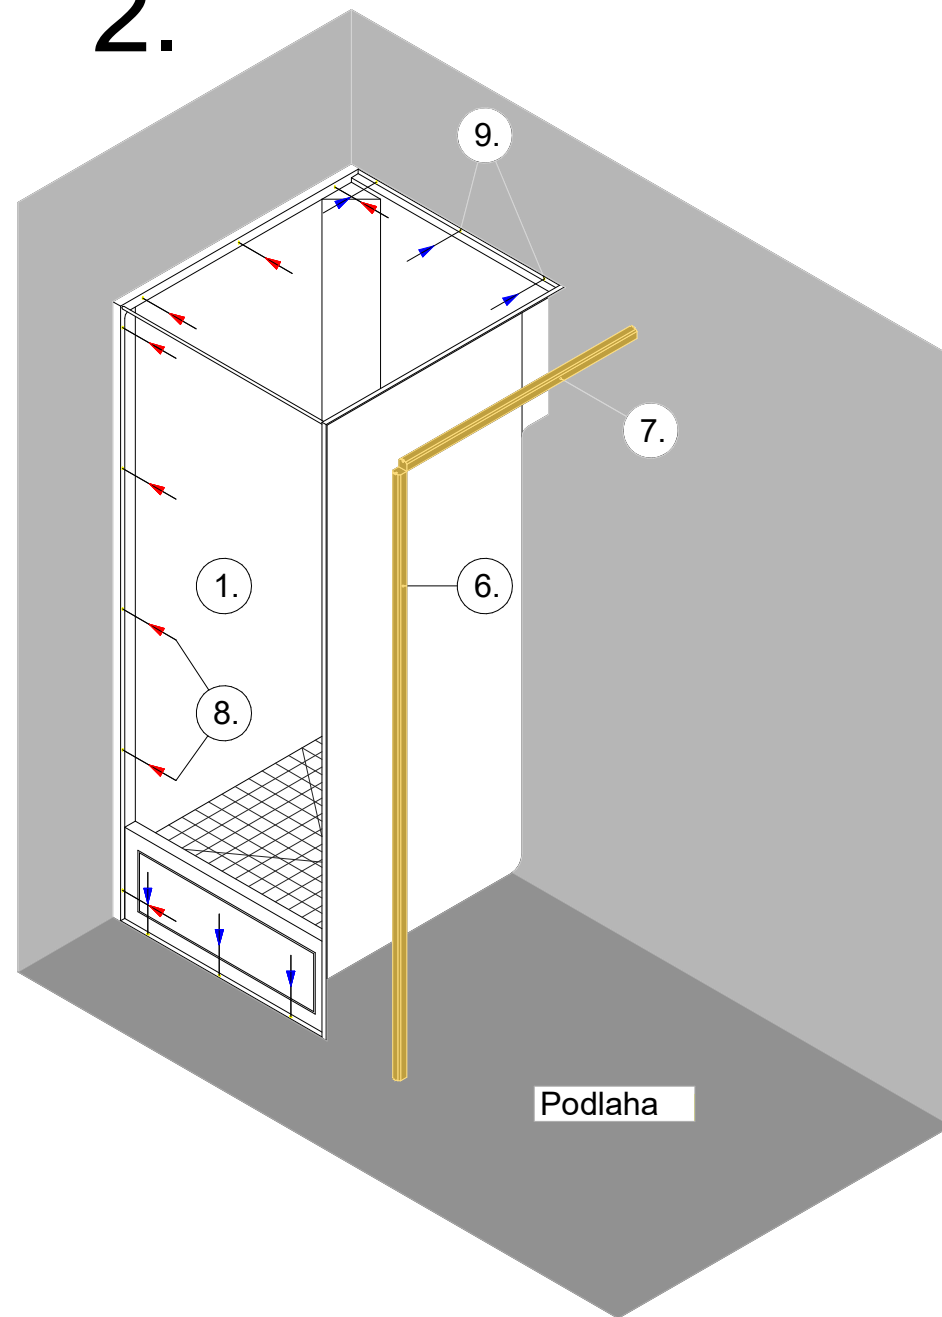

Sprchové boxy KLASIK pro montáž sestav – typ RZ

sprchový box – středový

sprchový box – pravý

sprchový box – levý

Sprchový box pravý + pravá bočnice

Schéma montáže:

Popis:

Pravý sprchový box má pravý lem ořezaný na 16mm. Levý lem sprchy je šířky 35mm pro montáž ke stěně. Levá strana umožňuje vedení potrubí vody a odpadu. Pravá strana umožňuje připojení bočnice nebo instalaci dalšího sprchového boxu.

Sprchový box levý + levá bočnice

Schéma montáže:

Popis:

Levý sprchový box má levý lem ořezaný na 16mm. Pravý lem sprchy je šířky 35mm pro montáž ke stěně. Pravá strana umožňuje vedení potrubí vody a odpadu. Levá strana umožňuje připojení bočnice nebo instalaci dalšího sprchového koutu.

Sprchový box středový

Schéma montáže:

Popis:

Středový sprchový box má oba lemy ořezány na 16mm. Obě strany koutu umožňují instalaci bočnic nebo dalších sprchových koutů. Instalace vody a odpadu je vedena pouze na zadní straně. Umožňuje montáž mezi přepážky. Není možná instalace ke stěně, kde je vedení vody a odpadu.

Frézovaný hranol

Detail 4

M 1:5

1.

2.

Legenda:

- 1. Sprchový box pravý
- 2. Sprchový box středový
- 3. Pravá bočnice
- 4. Hranol 32x30x2120mm

- 5. Hranol 32x30x850mm
- 6. Hranol frézovaný 32x30x2120mm
- 7. Hranol frézovaný 32x30x850mm
- 8. Šroub 4,8x50mm