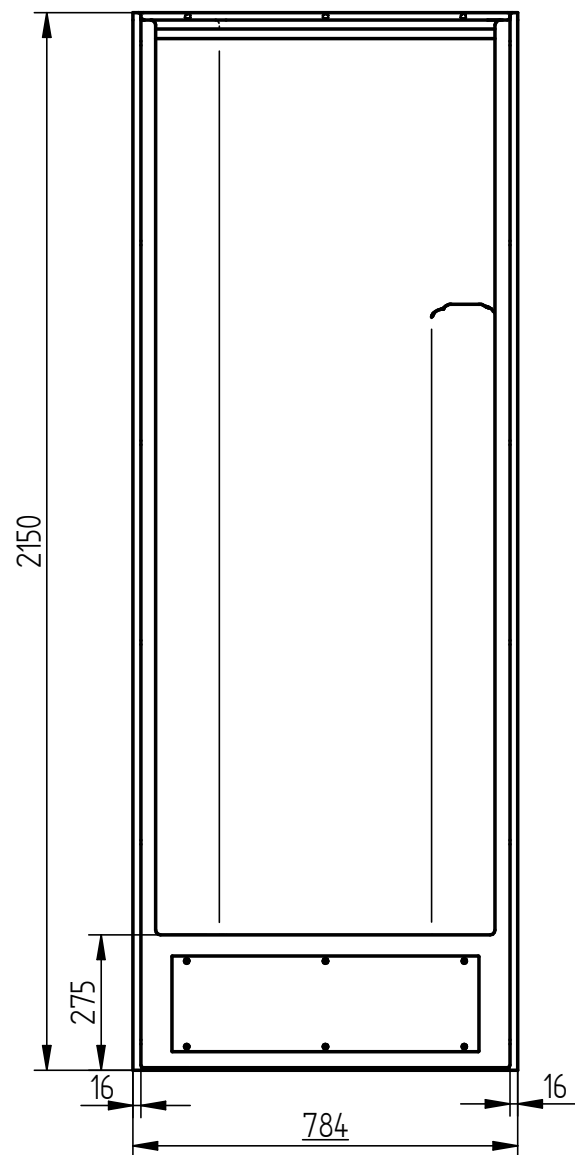

Sprchové boxy KLASIK pro montáž sestav – typ RZ

sprchový box – středový

sprchový box – pravý

sprchový box – levý

Sprchový box pravý + pravá bočnice

Schéma montáže:

Popis:

Pravý sprchový box má pravý lem ořezaný na 16mm. Levý lem sprchy je šířky 35mm pro montáž ke stěně. Levá strana umožňuje vedení potrubí vody a odpadu. Pravá strana umožňuje připojení bočnice nebo instalaci dalšího sprchového boxu.

Sprchový box levý + levá bočnice

Schéma montáže:

Popis:

Levý sprchový box má levý lem ořezaný na 16mm. Pravý lem sprchy je šířky 35mm pro montáž ke stěně. Pravá strana umožňuje vedení potrubí vody a odpadu. Levá strana umožňuje připojení bočnice nebo instalaci dalšího sprchového koutu.

Sprchový box středový

Schéma montáže:

Popis:

Středový sprchový box má oba lemy ořezány na 16mm. Obě strany koutu umožňují instalaci bočnic nebo dalších sprchových koutů. Instalace vody a odpadu je vedena pouze na zadní straně. Umožňuje montáž mezi přepážky. Není možná instalace ke stěně, kde je vedení vody a odpadu.

Frézovaný hranol

Detail 4

M 1:5

1.

2.

Legenda:

- 1. Sprchový box pravý
- 2. Sprchový box středový
- 3. Pravá bočnice
- 4. Hranol 32x30x2120mm

- 5. Hranol 32x30x850mm
- 6. Hranol frézovaný 32x30x2120mm
- 7. Hranol frézovaný 32x30x850mm
- 8. Šroub 4,8x50mm