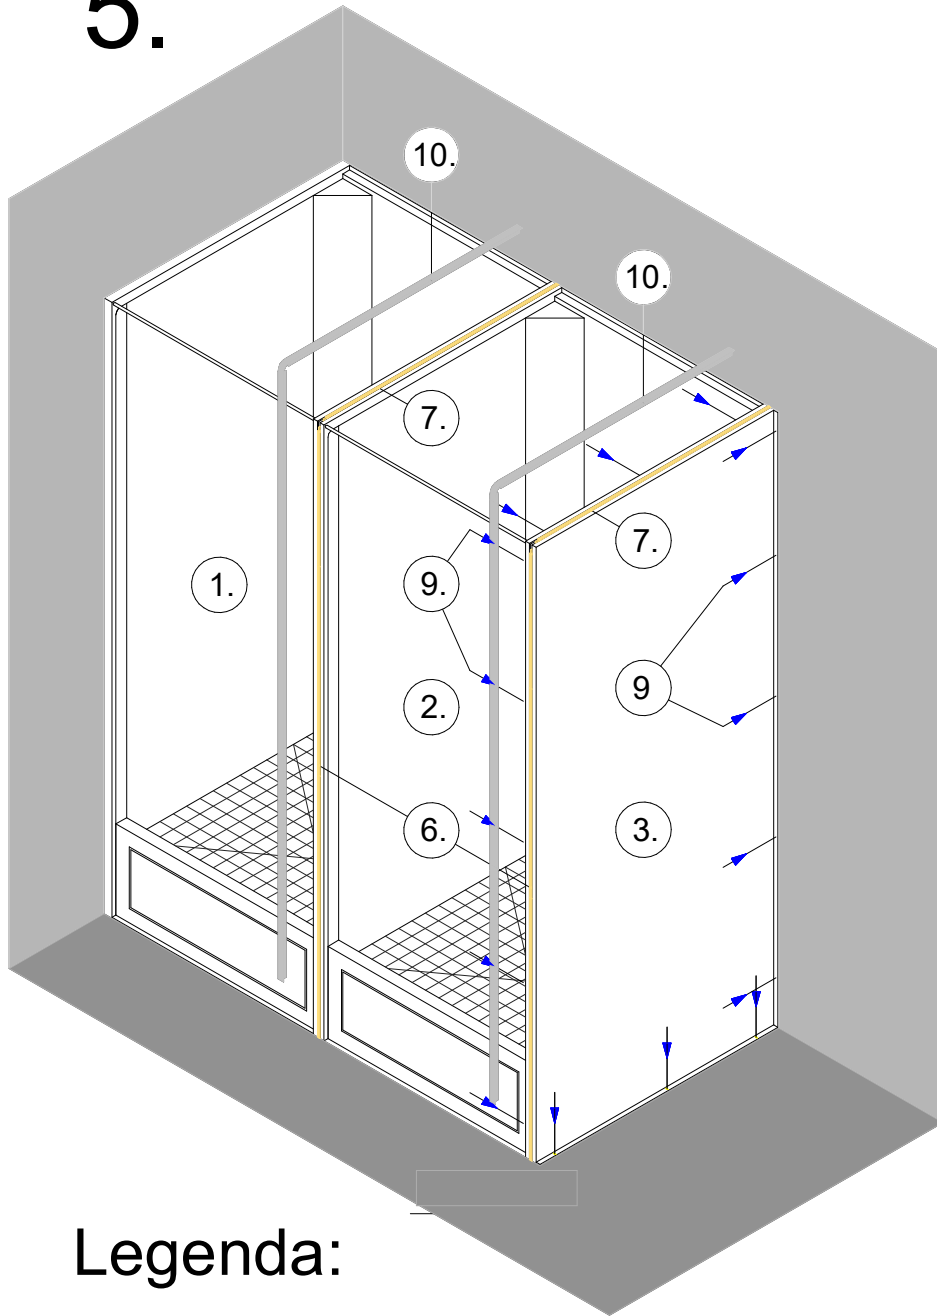

5.

6.

Legenda:

1.	Sprchový box pravý	5.	Hranol 32x30x850mm	9.	Šroub 4,8x16mm
2.	Sprchový box středový	6.	Hranol frézovaný 32x30x2120mm	10.	Narážecí hrana
3.	Pravá bočnice	7.	Hranol frézovaný 32x30x850mm	11.	Těsnící páska
4.	Hranol 32x30x2120mm	8.	Šroub 4,8x50mm