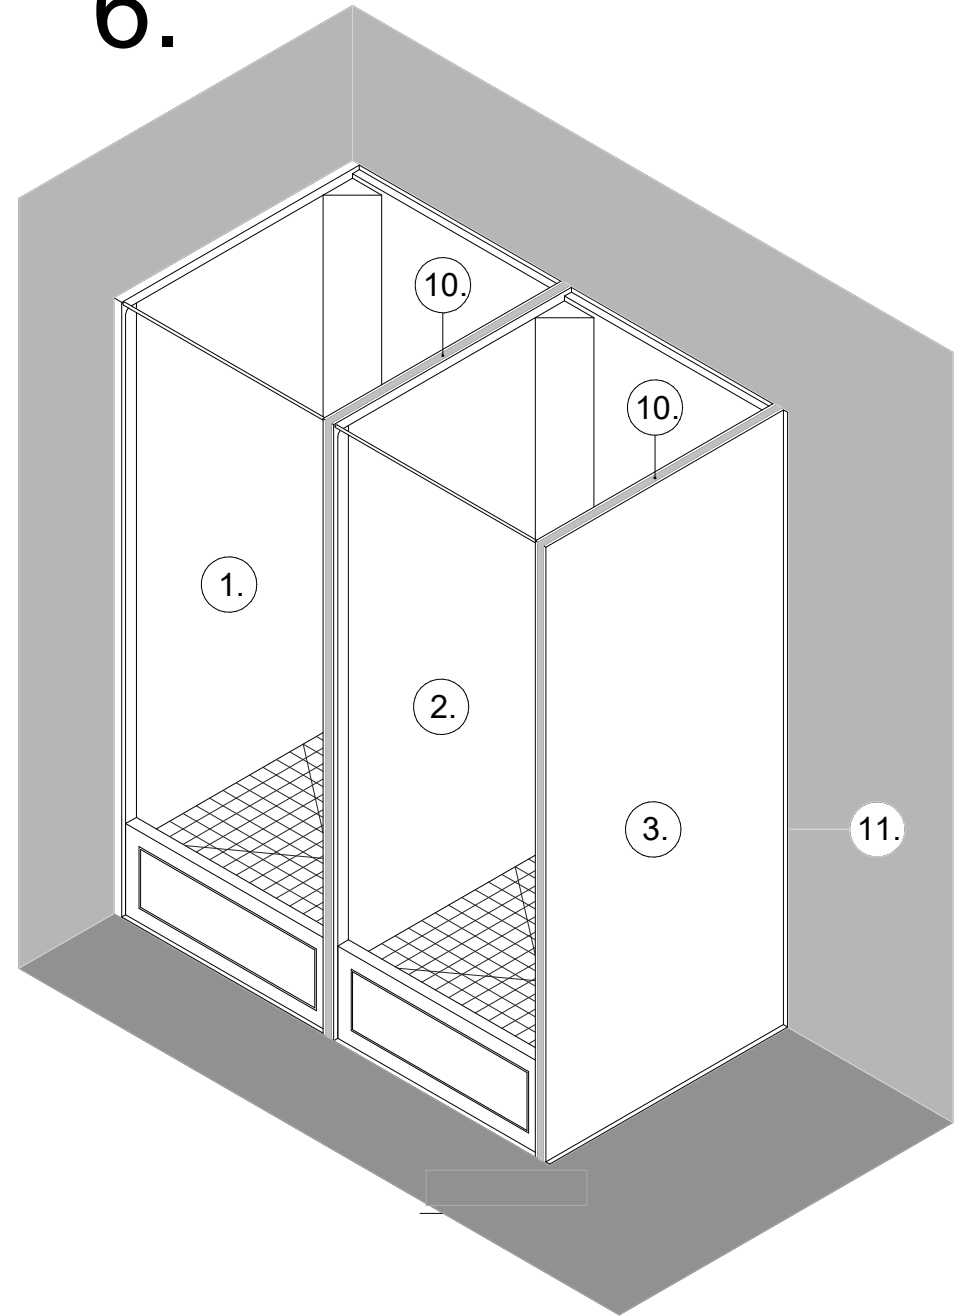

5.

6.

Legenda:

1.	Sprchový box pravý	5.	Hranol 32x30x850mm	9.	Šroub 4,8x16mm
2.	Sprchový box středový	6.	Hranol frézovaný 32x30x2120mm	10.	Narážecí hrana
3.	Pravá bočnice	7.	Hranol frézovaný 32x30x850mm	11.	Těsnící páska
4.	Hranol 32x30x2120mm	8.	Šroub 4,8x50mm