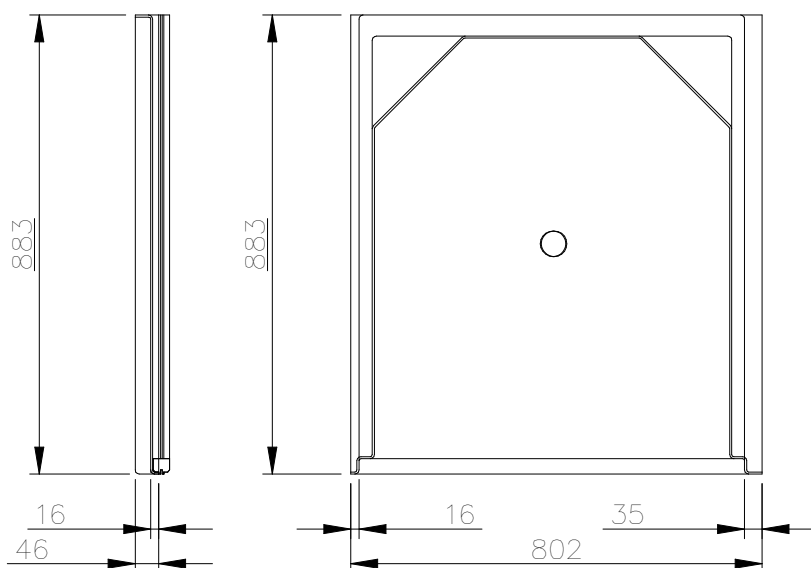

Sprchové boxy KLASIK pro montáž sestav – typ RZ

sprchový box – středový

sprchový box – pravý

sprchový box – levý

Sprchový box pravý + pravá bočnice

Schéma montáže:

Popis:

Pravý sprchový box má pravý lem ořezaný na 16mm. Levý lem sprchy je šířky 35mm pro montáž ke stěně. Levá strana umožňuje vedení potrubí vody a odpadu. Pravá strana umožňuje připojení bočnice nebo instalaci dalšího sprchového boxu.

Sprchový box levý + levá bočnice

Schéma montáže:

Popis:

Levý sprchový box má levý lem ořezaný na 16mm. Pravý lem sprchy je šířky 35mm pro montáž ke stěně. Pravá strana umožňuje vedení potrubí vody a odpadu. Levá strana umožňuje připojení bočnice nebo instalaci dalšího sprchového koutu.

Sprchový box středový

Schéma montáže:

Popis:

Středový sprchový box má oba lemy ořezány na 16mm. Obě strany koutu umožňují instalaci bočnic nebo dalších sprchových koutů. Instalace vody a odpadu je vedena pouze na zadní straně. Umožňuje montáž mezi přepážky. Není možná instalace ke stěně, kde je vedení vody a odpadu.

Sestava dvou sprchových boxů s bočnicí - typ RZ₄

M 1:5

Detail 1

M 1:5

Detail 2

M 1:5

Detail 3

M 1:5