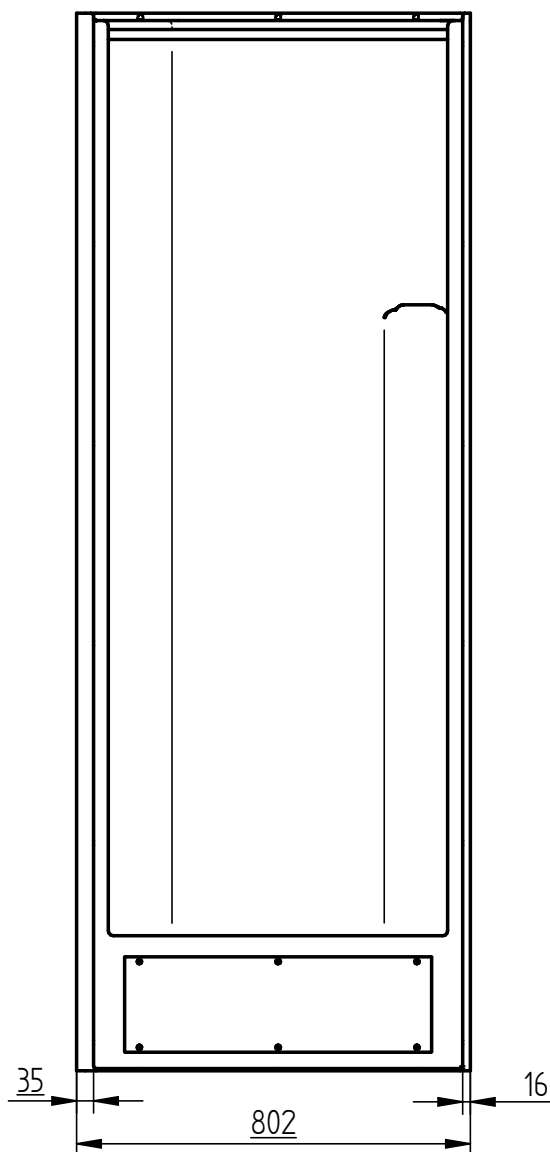

Sprchové boxy KLASIK pro montáž sestav – typ RZ

sprchový box – středový

sprchový box – pravý

sprchový box – levý

Sprchový box pravý + pravá bočnice

Schéma montáže:

Popis:

Pravý sprchový box má pravý lem ořezaný na 16mm. Levý lem sprchy je šířky 35mm pro montáž ke stěně. Levá strana umožňuje vedení potrubí vody a odpadu. Pravá strana umožňuje připojení bočnice nebo instalaci dalšího sprchového boxu.

Sprchový box levý + levá bočnice

Schéma montáže:

Popis:

Levý sprchový box má levý lem ořezaný na 16mm. Pravý lem sprchy je šířky 35mm pro montáž ke stěně. Pravá strana umožňuje vedení potrubí vody a odpadu. Levá strana umožňuje připojení bočnice nebo instalaci dalšího sprchového koutu.

Sprchový box středový

Schéma montáže:

Popis:

Středový sprchový box má oba lemy ořezány na 16mm. Obě strany koutu umožňují instalaci bočnic nebo dalších sprchových koutů. Instalace vody a odpadu je vedena pouze na zadní straně. Umožňuje montáž mezi přepážky. Není možná instalace ke stěně, kde je vedení vody a odpadu.

Frézovaný hranol

Detail 4

M 1:5

1.

2.

Legenda:

- 1. Sprchový box pravý
- 2. Sprchový box středový
- 3. Pravá bočnice
- 4. Hranol 32x30x2120mm

- 5. Hranol 32x30x850mm
- 6. Hranol frézovaný 32x30x2120mm
- 7. Hranol frézovaný 32x30x850mm
- 8. Šroub 4,8x50mm