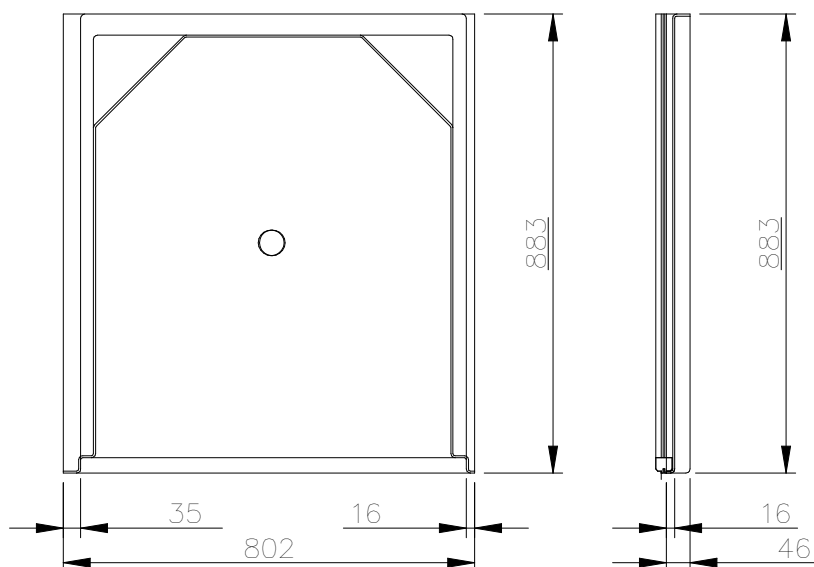

Sprchové boxy KLASIK pro montáž sestav – typ RZ

sprchový box – středový

sprchový box – pravý

sprchový box – levý

Sprchový box pravý + pravá bočnice

Schéma montáže:

Popis:

Pravý sprchový box má pravý lem ořezaný na 16mm. Levý lem sprchy je šířky 35mm pro montáž ke stěně. Levá strana umožňuje vedení potrubí vody a odpadu. Pravá strana umožňuje připojení bočnice nebo instalaci dalšího sprchového boxu.

Sprchový box levý + levá bočnice

Schéma montáže:

Popis:

Levý sprchový box má levý lem ořezaný na 16mm. Pravý lem sprchy je šířky 35mm pro montáž ke stěně. Pravá strana umožňuje vedení potrubí vody a odpadu. Levá strana umožňuje připojení bočnice nebo instalaci dalšího sprchového koutu.

Sprchový box středový

Schéma montáže:

Popis:

Středový sprchový box má oba lemy ořezány na 16mm. Obě strany koutu umožňují instalaci bočnic nebo dalších sprchových koutů. Instalace vody a odpadu je vedena pouze na zadní straně. Umožňuje montáž mezi přepážky. Není možná instalace ke stěně, kde je vedení vody a odpadu.

Frézovaný hranol

Detail 4

M 1:5

1.

2.

Legenda:

- 1. Sprchový box pravý
- 2. Sprchový box středový
- 3. Pravá bočnice
- 4. Hranol 32x30x2120mm

- 5. Hranol 32x30x850mm
- 6. Hranol frézovaný 32x30x2120mm
- 7. Hranol frézovaný 32x30x850mm
- 8. Šroub 4,8x50mm