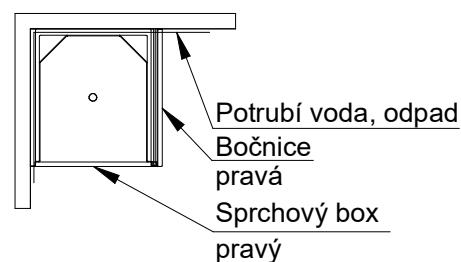

Sprchové boxy KLASIK pro montáž sestav – typ RZ

sprchový box – středový

sprchový box – pravý

sprchový box – levý

Sprchový box pravý + pravá bočnice

Schéma montáže:

Popis:

Pravý sprchový box má pravý lem ořezaný na 16mm. Levý lem sprchy je šířky 35mm pro montáž ke stěně. Levá strana umožňuje vedení potrubí vody a odpadu. Pravá strana umožňuje připojení bočnice nebo instalaci dalšího sprchového boxu.

Sprchový box levý + levá bočnice

Schéma montáže:

Popis:

Levý sprchový box má levý lem ořezaný na 16mm. Pravý lem sprchy je šířky 35mm pro montáž ke stěně. Pravá strana umožňuje vedení potrubí vody a odpadu. Levá strana umožňuje připojení bočnice nebo instalaci dalšího sprchového koutu.

Sprchový box středový

Schéma montáže:

Popis:

Středový sprchový box má oba lemy ořezány na 16mm. Obě strany koutu umožňují instalaci bočnic nebo dalších sprchových koutů. Instalace vody a odpadu je vedena pouze na zadní straně. Umožňuje montáž mezi přepážky. Není možná instalace ke stěně, kde je vedení vody a odpadu.