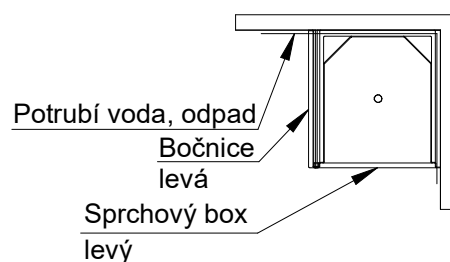

Sprchové boxy KLASIK pro montáž sestav – typ RZ

sprchový box – středový

sprchový box – pravý

sprchový box – levý

Sprchový box pravý + pravá bočnice

Schéma montáže:

Popis:

Pravý sprchový box má pravý lem ořezaný na 16mm. Levý lem sprchy je šířky 35mm pro montáž ke stěně. Levá strana umožňuje vedení potrubí vody a odpadu. Pravá strana umožňuje připojení bočnice nebo instalaci dalšího sprchového boxu.

Sprchový box levý + levá bočnice

Schéma montáže:

Popis:

Levý sprchový box má levý lem ořezaný na 16mm. Pravý lem sprchy je šířky 35mm pro montáž ke stěně. Pravá strana umožňuje vedení potrubí vody a odpadu. Levá strana umožňuje připojení bočnice nebo instalaci dalšího sprchového koutu.

Sprchový box středový

Schéma montáže:

Popis:

Středový sprchový box má oba lemy ořezány na 16mm. Obě strany koutu umožňují instalaci bočnic nebo dalších sprchových koutů. Instalace vody a odpadu je vedena pouze na zadní straně. Umožňuje montáž mezi přepážky. Není možná instalace ke stěně, kde je vedení vody a odpadu.

Sestava dvou sprchových boxů s bočnicí - typ RZ₄

M 1:5

Detail 1

M 1:5

Detail 2

M 1:5

Detail 3

M 1:5