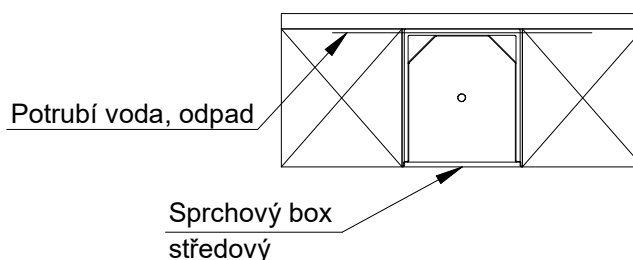

Sprchové boxy KLASIK pro montáž sestav – typ RZ

sprchový box – středový

sprchový box – pravý

sprchový box – levý

Sprchový box pravý + pravá bočnice

Schéma montáže:

Popis:

Pravý sprchový box má pravý lem ořezaný na 16mm. Levý lem sprchy je šířky 35mm pro montáž ke stěně. Levá strana umožňuje vedení potrubí vody a odpadu. Pravá strana umožňuje připojení bočnice nebo instalaci dalšího sprchového boxu.

Sprchový box levý + levá bočnice

Schéma montáže:

Popis:

Levý sprchový box má levý lem ořezaný na 16mm. Pravý lem sprchy je šířky 35mm pro montáž ke stěně. Pravá strana umožňuje vedení potrubí vody a odpadu. Levá strana umožňuje připojení bočnice nebo instalaci dalšího sprchového koutu.

Sprchový box středový

Schéma montáže:

Popis:

Středový sprchový box má oba lemy ořezány na 16mm. Obě strany koutu umožňují instalaci bočnic nebo dalších sprchových koutů. Instalace vody a odpadu je vedena pouze na zadní straně. Umožňuje montáž mezi přepážky. Není možná instalace ke stěně, kde je vedení vody a odpadu.

Sestava dvou sprchových boxů s bočnicí - typ RZ₄

M 1:5

Detail 1

M 1:5

Detail 2

M 1:5

Detail 3

M 1:5