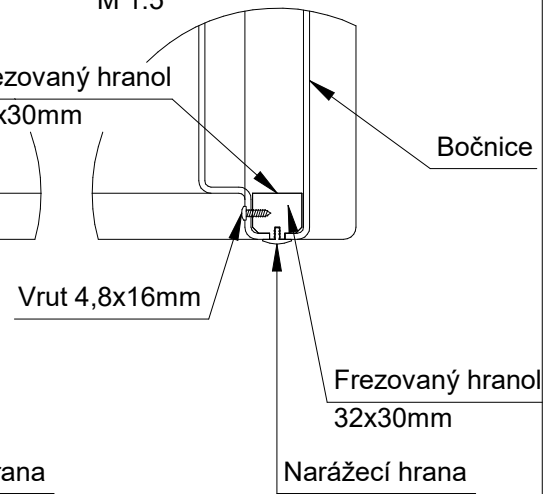

Sprchový box levý + levá bočnice

Schéma montáže:

Popis:

Levý sprchový box má levý lem ořezaný na 16mm. Pravý lem sprchy je šířky 35mm pro montáž ke stěně. Pravá strana umožňuje vedení potrubí vody a odpadu. Levá strana umožňuje připojení bočnice nebo instalaci dalšího sprchového koutu.

Sprchový box středový

Schéma montáže:

Popis:

Středový sprchový box má oba lemy ořezány na 16mm. Obě strany koutu umožňují instalaci bočnic nebo dalších sprchových koutů. Instalace vody a odpadu je vedena pouze na zadní straně. Umožňuje montáž mezi přepážky. Není možná instalace ke stěně, kde je vedení vody a odpadu.

Sestava dvou sprchových boxů s bočnicí - typ RZ₄

M 1:5

Detail 1

M 1:5

Detail 2

M 1:5

Detail 3

M 1:5

Frézovaný hranol

Detail 4

M 1:5

1.

2.

Legenda:

- 1. Sprchový box pravý
- 2. Sprchový box středový
- 3. Pravá bočnice
- 4. Hranol 32x30x2120mm

- 5. Hranol 32x30x850mm
- 6. Hranol frézovaný 32x30x2120mm
- 7. Hranol frézovaný 32x30x850mm
- 8. Šroub 4,8x50mm