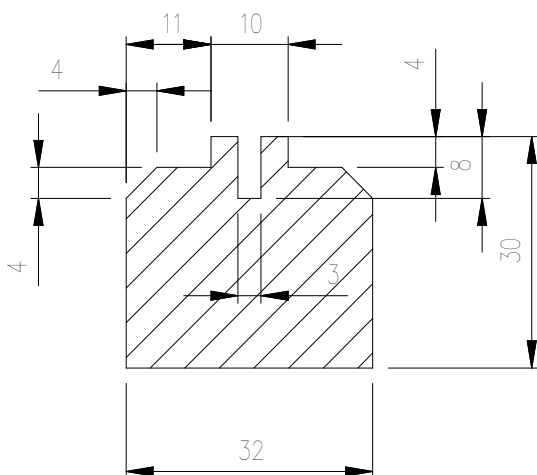

Frézovaný hranol