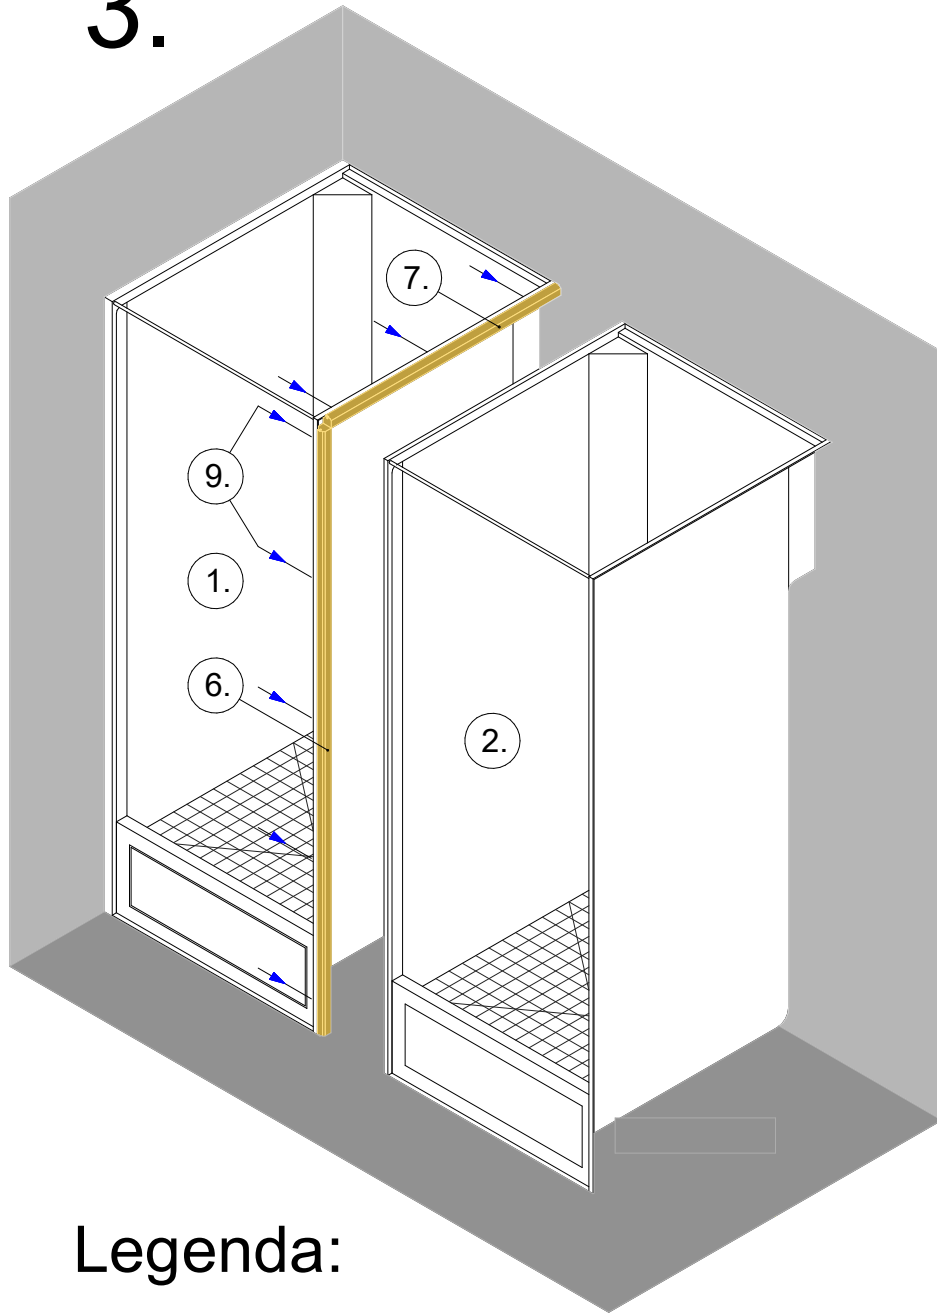

3.

4.

Legenda:

1.	Sprchový box pravý	5.	Hranol 32x30x850mm	9.	Šroub 4,8x16mm
2.	Sprchový box středový	6.	Hranol frézovaný 32x30x2120mm	10.	Narážecí hrana
3.	Pravá bočnice	7.	Hranol frézovaný 32x30x850mm	11.	Těsnící páska
4.	Hranol 32x30x2120mm	8.	Šroub 4,8x50mm