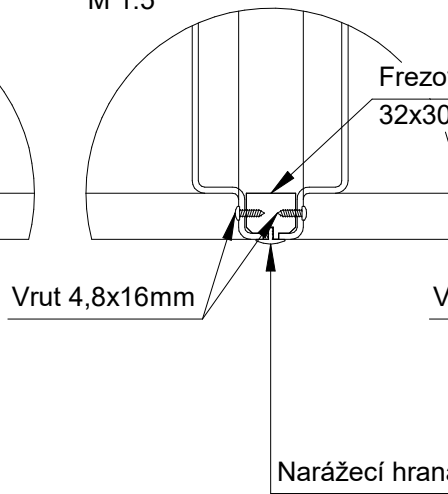

Sprchový box levý + levá bočnice

Schéma montáže:

Popis:

Levý sprchový box má levý lem ořezaný na 16mm. Pravý lem sprchy je šířky 35mm pro montáž ke stěně. Pravá strana umožňuje vedení potrubí vody a odpadu. Levá strana umožňuje připojení bočnice nebo instalaci dalšího sprchového koutu.

Sprchový box středový

Schéma montáže:

Popis:

Středový sprchový box má oba lemy ořezány na 16mm. Obě strany koutu umožňují instalaci bočnic nebo dalších sprchových koutů. Instalace vody a odpadu je vedena pouze na zadní straně. Umožňuje montáž mezi přepážky. Není možná instalace ke stěně, kde je vedení vody a odpadu.

Sestava dvou sprchových boxů s bočnicí - typ RZ₄

M 1:5

Detail 1

M 1:5

Detail 2

M 1:5

Detail 3

M 1:5

Frézovaný hranol

Detail 4

M 1:5

1.

2.

Legenda:

- 1. Sprchový box pravý
- 2. Sprchový box středový
- 3. Pravá bočnice
- 4. Hranol 32x30x2120mm

- 5. Hranol 32x30x850mm
- 6. Hranol frézovaný 32x30x2120mm
- 7. Hranol frézovaný 32x30x850mm
- 8. Šroub 4,8x50mm