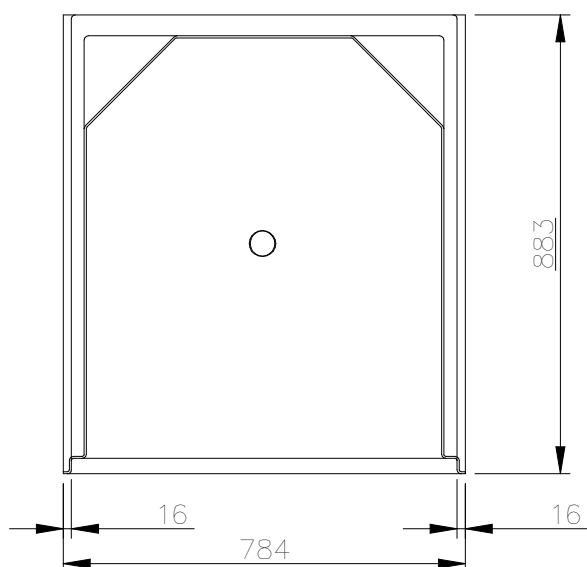

Sprchové boxy KLASIK pro montáž sestav – typ RZ

sprchový box – středový

sprchový box – pravý

sprchový box – levý

Sprchový box pravý + pravá bočnice

Schéma montáže:

Popis:

Pravý sprchový box má pravý lem ořezaný na 16mm. Levý lem sprchy je šířky 35mm pro montáž ke stěně. Levá strana umožňuje vedení potrubí vody a odpadu. Pravá strana umožňuje připojení bočnice nebo instalaci dalšího sprchového boxu.

Sprchový box levý + levá bočnice

Schéma montáže:

Popis:

Levý sprchový box má levý lem ořezaný na 16mm. Pravý lem sprchy je šířky 35mm pro montáž ke stěně. Pravá strana umožňuje vedení potrubí vody a odpadu. Levá strana umožňuje připojení bočnice nebo instalaci dalšího sprchového koutu.

Sprchový box středový

Schéma montáže:

Popis:

Středový sprchový box má oba lemy ořezány na 16mm. Obě strany koutu umožňují instalaci bočnic nebo dalších sprchových koutů. Instalace vody a odpadu je vedena pouze na zadní straně. Umožňuje montáž mezi přepážky. Není možná instalace ke stěně, kde je vedení vody a odpadu.

Sestava dvou sprchových boxů s bočnicí - typ RZ₄

M 1:5

Detail 1

M 1:5

Detail 2

M 1:5

Detail 3

M 1:5