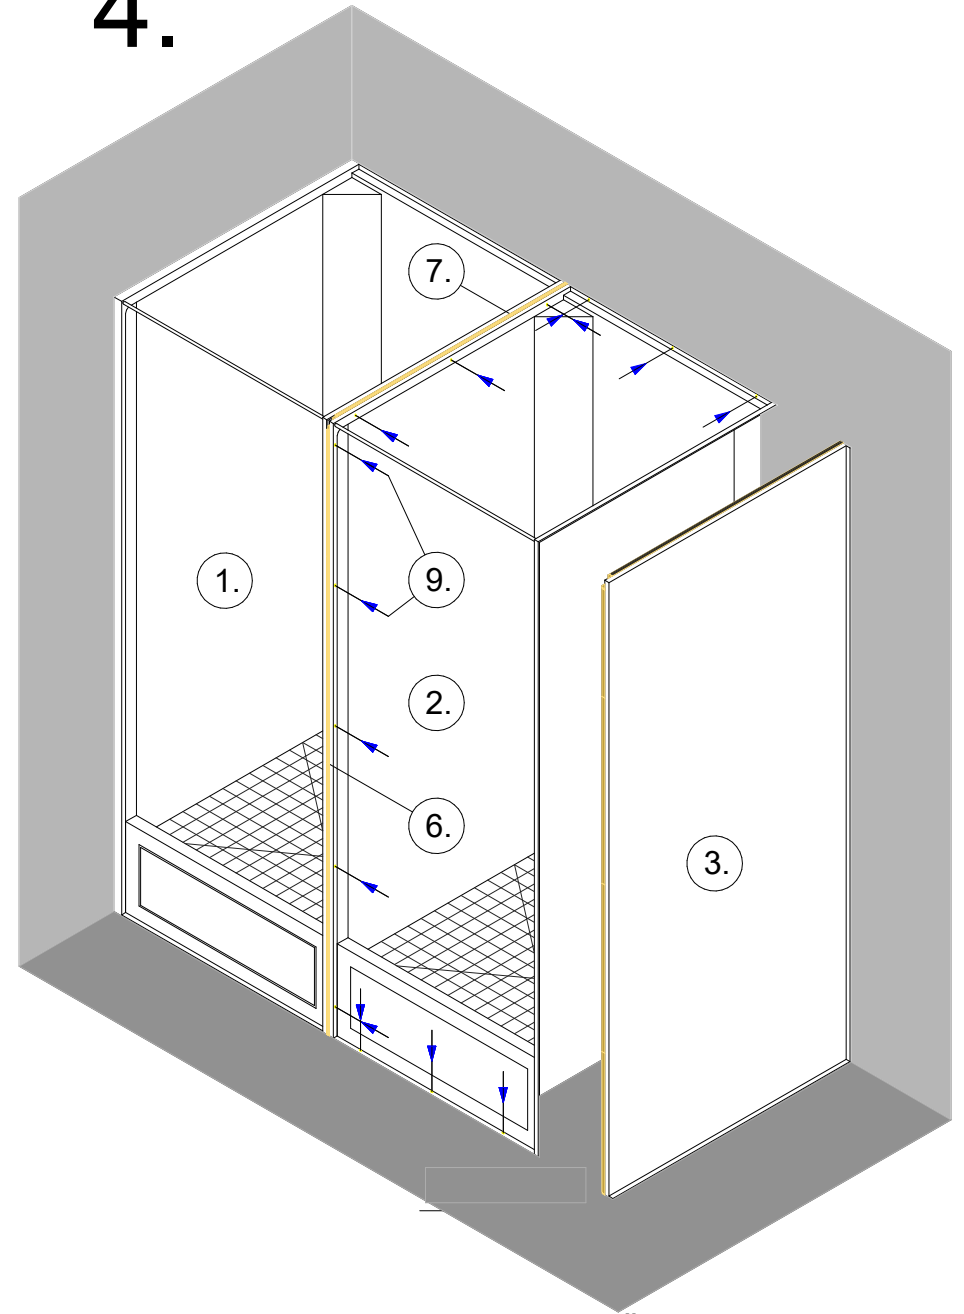

3.

4.

Legenda:

1.	Sprchový box pravý	5.	Hranol 32x30x850mm	9.	Šroub 4,8x16mm
2.	Sprchový box středový	6.	Hranol frézovaný 32x30x2120mm	10.	Narážecí hrana
3.	Pravá bočnice	7.	Hranol frézovaný 32x30x850mm	11.	Těsnící páska
4.	Hranol 32x30x2120mm	8.	Šroub 4,8x50mm