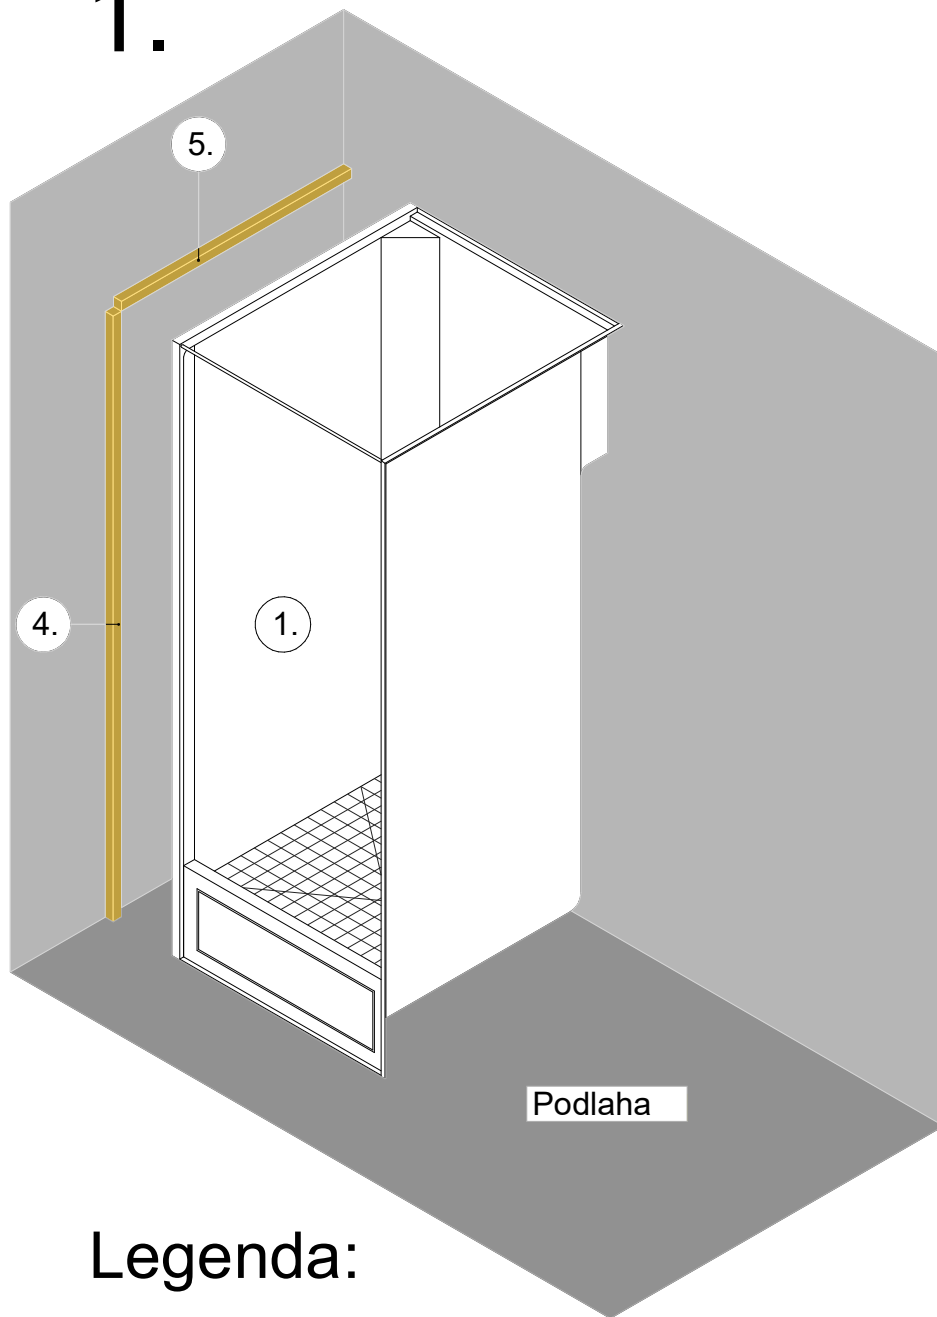

Sprchové boxy KLASIK pro montáž sestav – typ RZ

sprchový box – středový

sprchový box – pravý

sprchový box – levý

Sprchový box pravý + pravá bočnice

Schéma montáže:

Popis:

Pravý sprchový box má pravý lem ořezaný na 16mm. Levý lem sprchy je šířky 35mm pro montáž ke stěně. Levá strana umožňuje vedení potrubí vody a odpadu. Pravá strana umožňuje připojení bočnice nebo instalaci dalšího sprchového boxu.

Sprchový box levý + levá bočnice

Schéma montáže:

Popis:

Levý sprchový box má levý lem ořezaný na 16mm. Pravý lem sprchy je šířky 35mm pro montáž ke stěně. Pravá strana umožňuje vedení potrubí vody a odpadu. Levá strana umožňuje připojení bočnice nebo instalaci dalšího sprchového koutu.

Sprchový box středový

Schéma montáže:

Popis:

Středový sprchový box má oba lemy ořezány na 16mm. Obě strany koutu umožňují instalaci bočnic nebo dalších sprchových koutů. Instalace vody a odpadu je vedena pouze na zadní straně. Umožňuje montáž mezi přepážky. Není možná instalace ke stěně, kde je vedení vody a odpadu.

Frézovaný hranol

Detail 4

M 1:5

1.

2.

Legenda:

- 1. Sprchový box pravý
- 2. Sprchový box středový
- 3. Pravá bočnice
- 4. Hranol 32x30x2120mm

- 5. Hranol 32x30x850mm
- 6. Hranol frézovaný 32x30x2120mm
- 7. Hranol frézovaný 32x30x850mm
- 8. Šroub 4,8x50mm