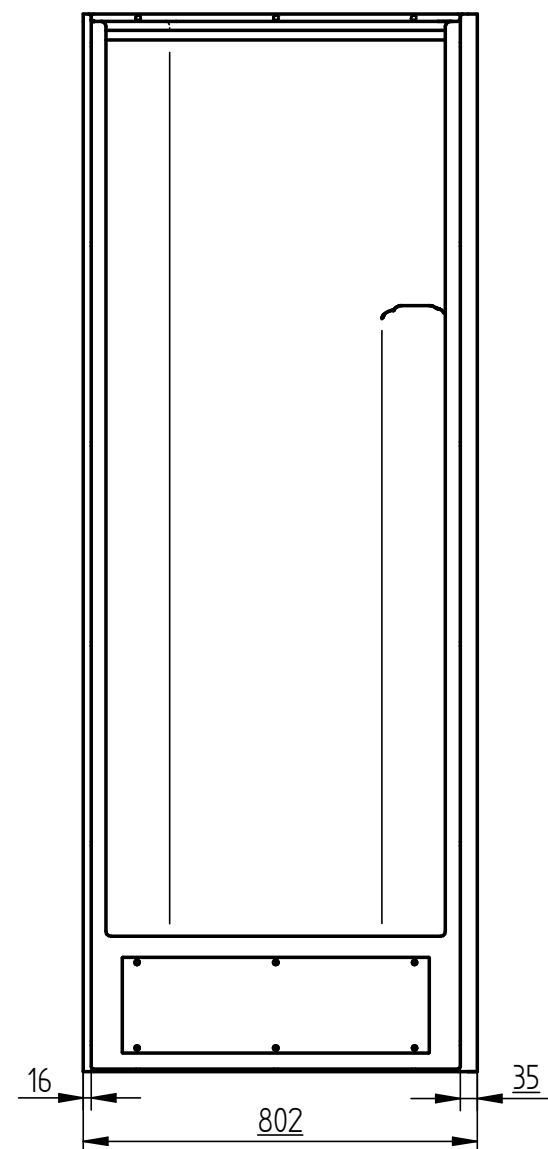

Sprchové boxy KLASIK pro montáž sestav – typ RZ

sprchový box – středový

sprchový box – pravý

sprchový box – levý

Sprchový box pravý + pravá bočnice

Schéma montáže:

Popis:

Pravý sprchový box má pravý lem ořezaný na 16mm. Levý lem sprchy je šířky 35mm pro montáž ke stěně. Levá strana umožňuje vedení potrubí vody a odpadu. Pravá strana umožňuje připojení bočnice nebo instalaci dalšího sprchového boxu.

Sprchový box levý + levá bočnice

Schéma montáže:

Popis:

Levý sprchový box má levý lem ořezaný na 16mm. Pravý lem sprchy je šířky 35mm pro montáž ke stěně. Pravá strana umožňuje vedení potrubí vody a odpadu. Levá strana umožňuje připojení bočnice nebo instalaci dalšího sprchového koutu.

Sprchový box středový

Schéma montáže:

Popis:

Středový sprchový box má oba lemy ořezány na 16mm. Obě strany koutu umožňují instalaci bočnic nebo dalších sprchových koutů. Instalace vody a odpadu je vedena pouze na zadní straně. Umožňuje montáž mezi přepážky. Není možná instalace ke stěně, kde je vedení vody a odpadu.

Frézovaný hranol

Detail 4

M 1:5

1.

2.

Legenda:

- 1. Sprchový box pravý
- 2. Sprchový box středový
- 3. Pravá bočnice
- 4. Hranol 32x30x2120mm

- 5. Hranol 32x30x850mm
- 6. Hranol frézovaný 32x30x2120mm
- 7. Hranol frézovaný 32x30x850mm
- 8. Šroub 4,8x50mm