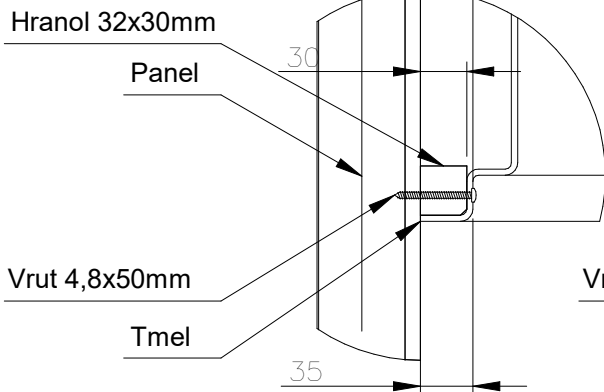

Sprchové boxy KLASIK pro montáž sestav - typ RD

sprchový box - středový

sprchový box - pravý

sprchový box - levý

Sprchový box pravý + pravá bočnice

Schéma montáže:

Popis:

Pravý sprchový box má pravý lem ořezaný na 16mm. Levý lem sprchy je šířky 35mm pro montáž ke stěně. Levá strana umožňuje vedení potrubí vody a odpadu. Pravá strana umožňuje připojení bočnice nebo instalaci dalšího sprchového boxu.

Sprchový box levý + levá bočnice

Schéma montáže:

Popis:

Levý sprchový box má levý lem ořezaný na 16mm. Pravý lem sprchy je šířky 35mm pro montáž ke stěně. Pravá strana umožňuje vedení potrubí vody a odpadu. Levá strana umožňuje připojení bočnice nebo instalaci dalšího sprchového koutu.

Sprchový box středový

Schéma montáže:

Popis:

Středový sprchový box má oba lemy ořezány na 16mm. Obě strany koutu umožňují instalaci bočnic nebo dalších sprchových koutů. Instalace vody a odpadu je vedena pouze na zadní straně. Umožňuje montáž mezi přepážky. Není možná instalace ke stěně, kde je vedení vody a odpadu.

Sestava dvou sprchových boxů s bočnicí - typ RZ₄

M 1:5

Detail 1

M 1:5

Detail 2

M 1:5

Detail 3

M 1:5