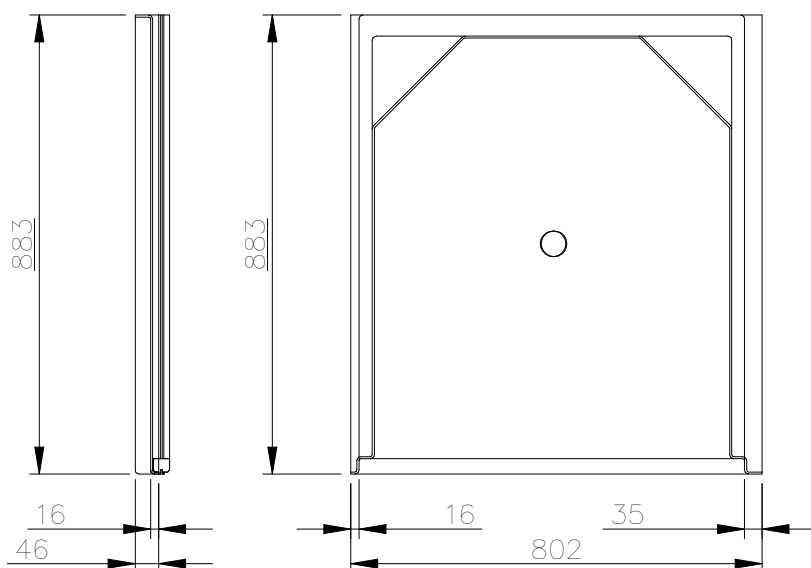

Sprchové boxy KLASIK pro montáž sestav - typ RD

sprchový box - středový

sprchový box - pravý

sprchový box - levý

Sprchový box pravý + pravá bočnice

Schéma montáže:

Popis:

Pravý sprchový box má pravý lem ořezaný na 16mm. Levý lem sprchy je šířky 35mm pro montáž ke stěně. Levá strana umožňuje vedení potrubí vody a odpadu. Pravá strana umožňuje připojení bočnice nebo instalaci dalšího sprchového boxu.

Sprchový box levý + levá bočnice

Schéma montáže:

Popis:

Levý sprchový box má levý lem ořezaný na 16mm. Pravý lem sprchy je šířky 35mm pro montáž ke stěně. Pravá strana umožňuje vedení potrubí vody a odpadu. Levá strana umožňuje připojení bočnice nebo instalaci dalšího sprchového koutu.

Sprchový box středový

Schéma montáže:

Popis:

Středový sprchový box má oba lemy ořezány na 16mm. Obě strany koutu umožňují instalaci bočnic nebo dalších sprchových koutů. Instalace vody a odpadu je vedena pouze na zadní straně. Umožňuje montáž mezi přepážky. Není možná instalace ke stěně, kde je vedení vody a odpadu.

Sestava dvou sprchových boxů s bočnicí - typ RZ₄

M 1:5

Detail 1

M 1:5

Detail 2

M 1:5

Detail 3

M 1:5