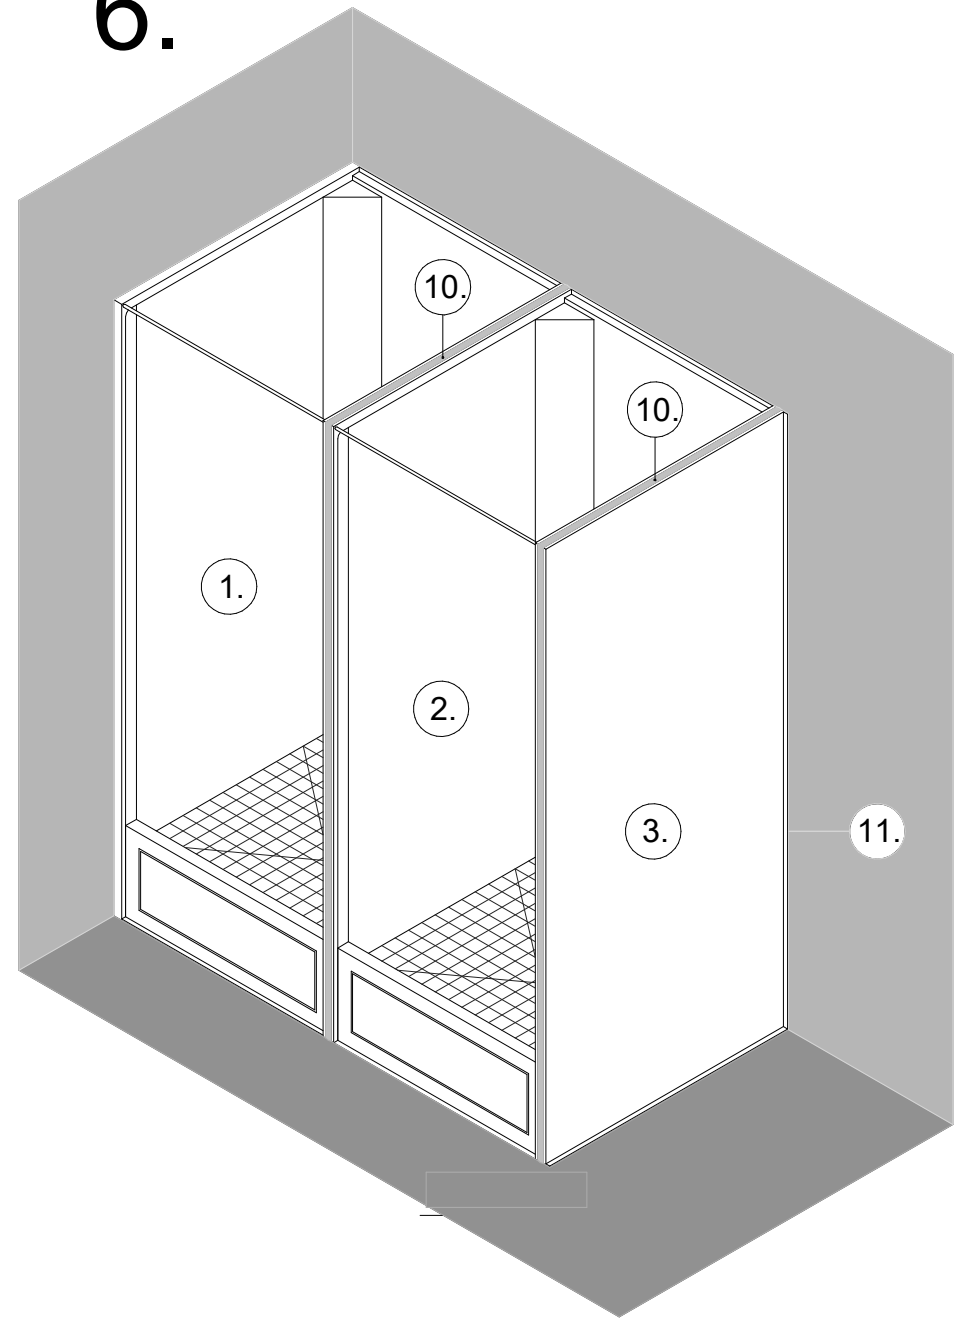

5.

6.

Legenda:

1.	Sprchový box pravý	5.	Hranol 32x30x850mm	9.	Šroub 4,8x16mm
2.	Sprchový box středový	6.	Hranol frézovaný 32x30x2120mm	10.	Narážecí hrana
3.	Pravá bočnice	7.	Hranol frézovaný 32x30x850mm	11.	Těsnící páska
4.	Hranol 32x30x2120mm	8.	Šroub 4,8x50mm