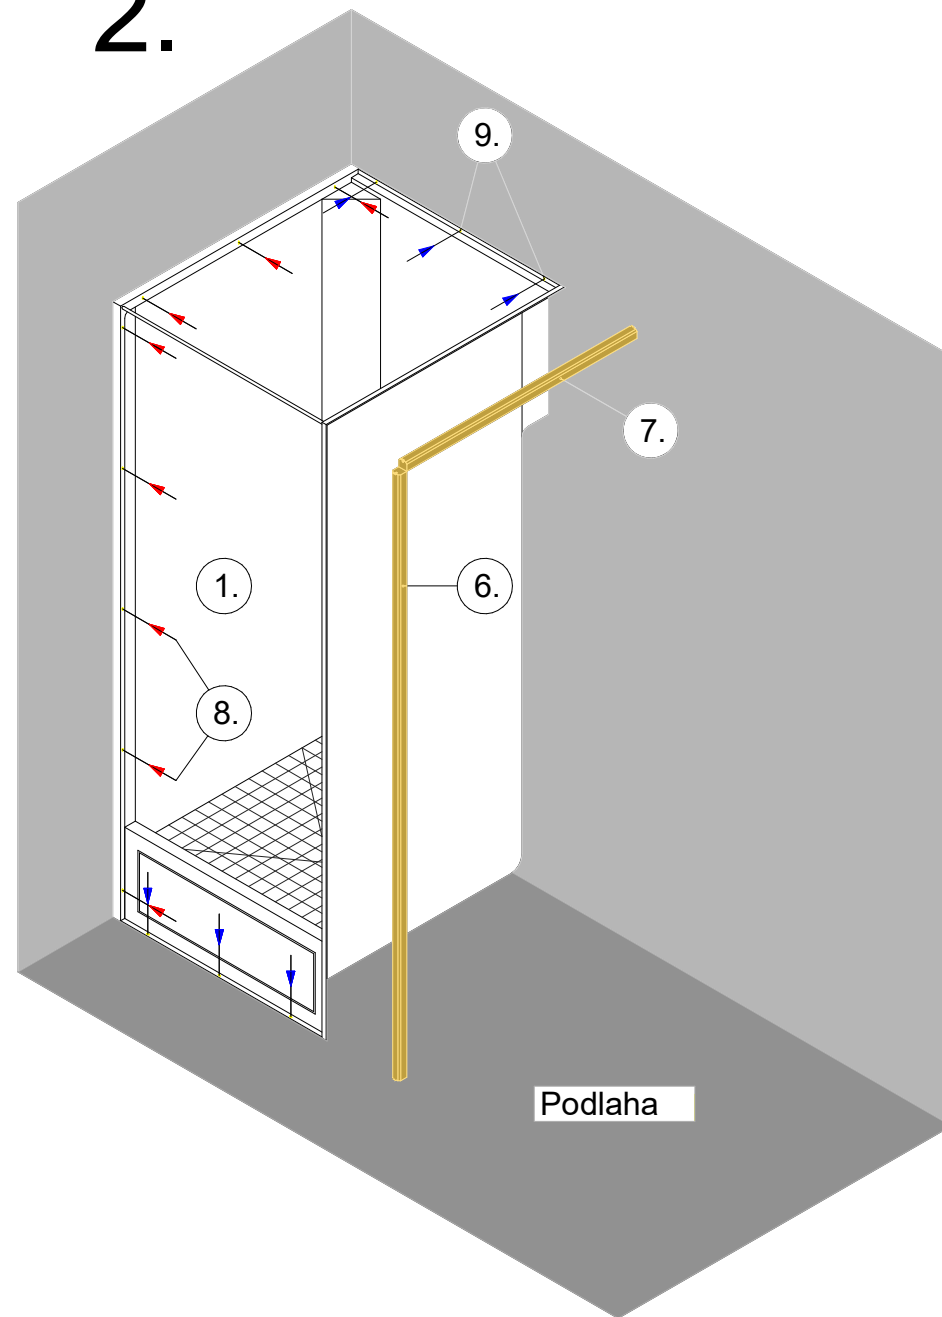

Sprchové boxy KLASIK pro montáž sestav - typ RD

sprchový box - středový

sprchový box - pravý

sprchový box - levý

Sprchový box pravý + pravá bočnice

Schéma montáže:

Popis:

Pravý sprchový box má pravý lem ořezaný na 16mm. Levý lem sprchy je šířky 35mm pro montáž ke stěně. Levá strana umožňuje vedení potrubí vody a odpadu. Pravá strana umožňuje připojení bočnice nebo instalaci dalšího sprchového boxu.

Sprchový box levý + levá bočnice

Schéma montáže:

Popis:

Levý sprchový box má levý lem ořezaný na 16mm. Pravý lem sprchy je šířky 35mm pro montáž ke stěně. Pravá strana umožňuje vedení potrubí vody a odpadu. Levá strana umožňuje připojení bočnice nebo instalaci dalšího sprchového koutu.

Sprchový box středový

Schéma montáže:

Popis:

Středový sprchový box má oba lemy ořezány na 16mm. Obě strany koutu umožňují instalaci bočnic nebo dalších sprchových koutů. Instalace vody a odpadu je vedena pouze na zadní straně. Umožňuje montáž mezi přepážky. Není možná instalace ke stěně, kde je vedení vody a odpadu.

Frézovaný hranol

Detail 4

M 1:5

1.

2.

Legenda:

- 1. Sprchový box pravý
- 2. Sprchový box středový
- 3. Pravá bočnice
- 4. Hranol 32x30x2120mm

- 5. Hranol 32x30x850mm
- 6. Hranol frézovaný 32x30x2120mm
- 7. Hranol frézovaný 32x30x850mm
- 8. Šroub 4,8x50mm