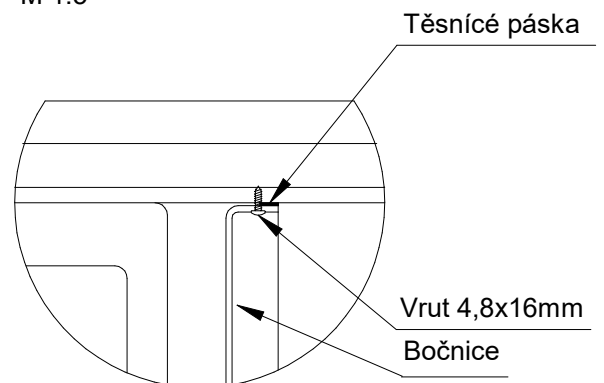

Detail 4

M 1:5