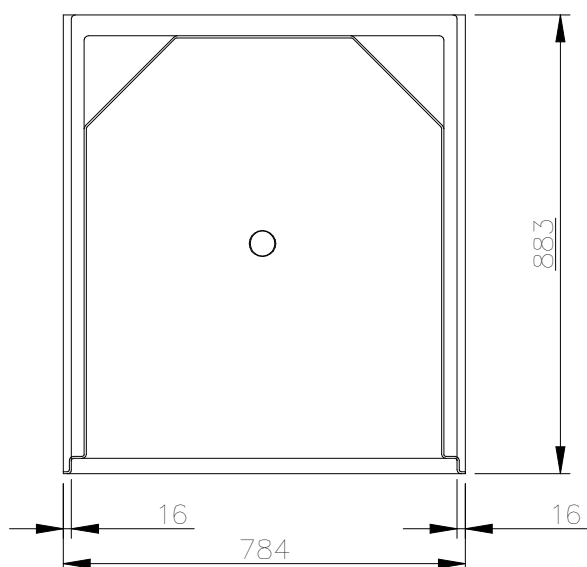

Sprchové boxy KLASIK pro montáž sestav - typ RD

sprchový box - středový

sprchový box - pravý

sprchový box - levý

Sprchový box pravý + pravá bočnice

Schéma montáže:

Popis:

Pravý sprchový box má pravý lem ořezaný na 16mm. Levý lem sprchy je šířky 35mm pro montáž ke stěně. Levá strana umožňuje vedení potrubí vody a odpadu. Pravá strana umožňuje připojení bočnice nebo instalaci dalšího sprchového boxu.

Sprchový box levý + levá bočnice

Schéma montáže:

Popis:

Levý sprchový box má levý lem ořezaný na 16mm. Pravý lem sprchy je šířky 35mm pro montáž ke stěně. Pravá strana umožňuje vedení potrubí vody a odpadu. Levá strana umožňuje připojení bočnice nebo instalaci dalšího sprchového koutu.

Sprchový box středový

Schéma montáže:

Popis:

Středový sprchový box má oba lemy ořezány na 16mm. Obě strany koutu umožňují instalaci bočnic nebo dalších sprchových koutů. Instalace vody a odpadu je vedena pouze na zadní straně. Umožňuje montáž mezi přepážky. Není možná instalace ke stěně, kde je vedení vody a odpadu.

Sestava dvou sprchových boxů s bočnicí - typ RZ₄

M 1:5

Detail 1

M 1:5

Detail 2

M 1:5

Detail 3

M 1:5