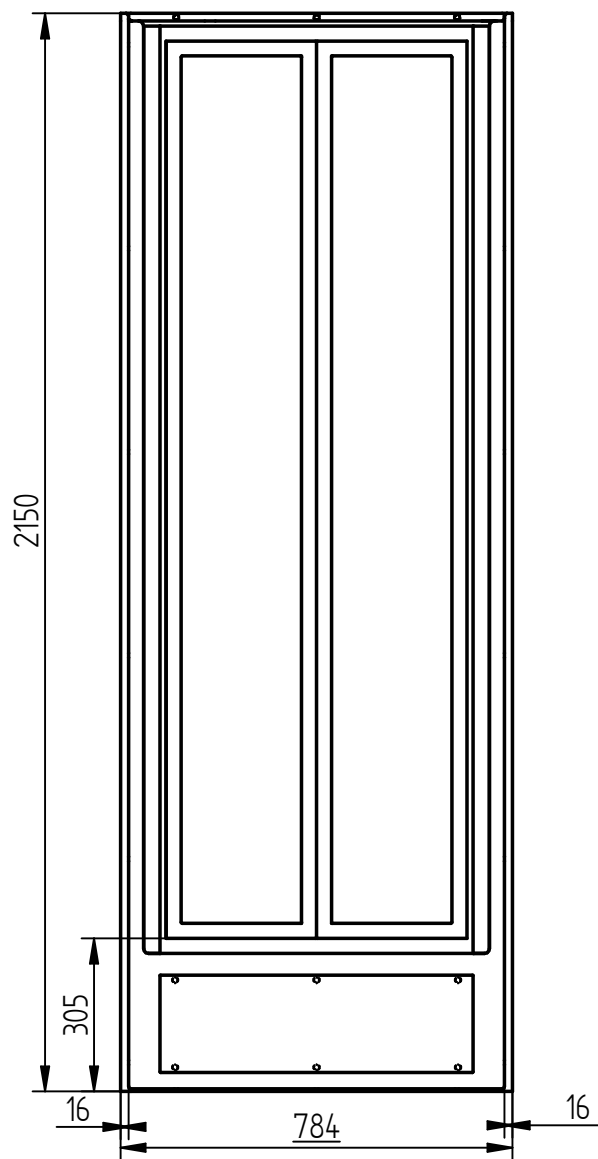

Sprchové boxy KLASIK pro montáž sestav - typ RD

sprchový box - středový

sprchový box - pravý

sprchový box - levý

Sprchový box pravý + pravá bočnice

Schéma montáže:

Popis:

Pravý sprchový box má pravý lem ořezaný na 16mm. Levý lem sprchy je šířky 35mm pro montáž ke stěně. Levá strana umožňuje vedení potrubí vody a odpadu. Pravá strana umožňuje připojení bočnice nebo instalaci dalšího sprchového boxu.

Sprchový box levý + levá bočnice

Schéma montáže:

Popis:

Levý sprchový box má levý lem ořezaný na 16mm. Pravý lem sprchy je šířky 35mm pro montáž ke stěně. Pravá strana umožňuje vedení potrubí vody a odpadu. Levá strana umožňuje připojení bočnice nebo instalaci dalšího sprchového koutu.

Sprchový box středový

Schéma montáže:

Popis:

Středový sprchový box má oba lemy ořezány na 16mm. Obě strany koutu umožňují instalaci bočnic nebo dalších sprchových koutů. Instalace vody a odpadu je vedena pouze na zadní straně. Umožňuje montáž mezi přepážky. Není možná instalace ke stěně, kde je vedení vody a odpadu.

Sestava dvou sprchových boxů s bočnicí - typ RZ₄

M 1:5

Detail 1

M 1:5

Detail 2

M 1:5

Detail 3

M 1:5