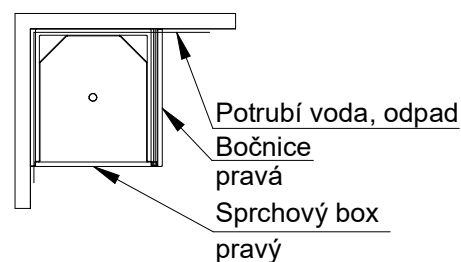

Sprchové boxy KLASIK pro montáž sestav - typ RD

sprchový box - středový

sprchový box - pravý

sprchový box - levý

Sprchový box pravý + pravá bočnice

Schéma montáže:

Popis:

Pravý sprchový box má pravý lem ořezaný na 16mm. Levý lem sprchy je šířky 35mm pro montáž ke stěně. Levá strana umožňuje vedení potrubí vody a odpadu. Pravá strana umožňuje připojení bočnice nebo instalaci dalšího sprchového boxu.

Sprchový box levý + levá bočnice

Schéma montáže:

Popis:

Levý sprchový box má levý lem ořezaný na 16mm. Pravý lem sprchy je šířky 35mm pro montáž ke stěně. Pravá strana umožňuje vedení potrubí vody a odpadu. Levá strana umožňuje připojení bočnice nebo instalaci dalšího sprchového koutu.

Sprchový box středový

Schéma montáže:

Popis:

Středový sprchový box má oba lemy ořezány na 16mm. Obě strany koutu umožňují instalaci bočnic nebo dalších sprchových koutů. Instalace vody a odpadu je vedena pouze na zadní straně. Umožňuje montáž mezi přepážky. Není možná instalace ke stěně, kde je vedení vody a odpadu.