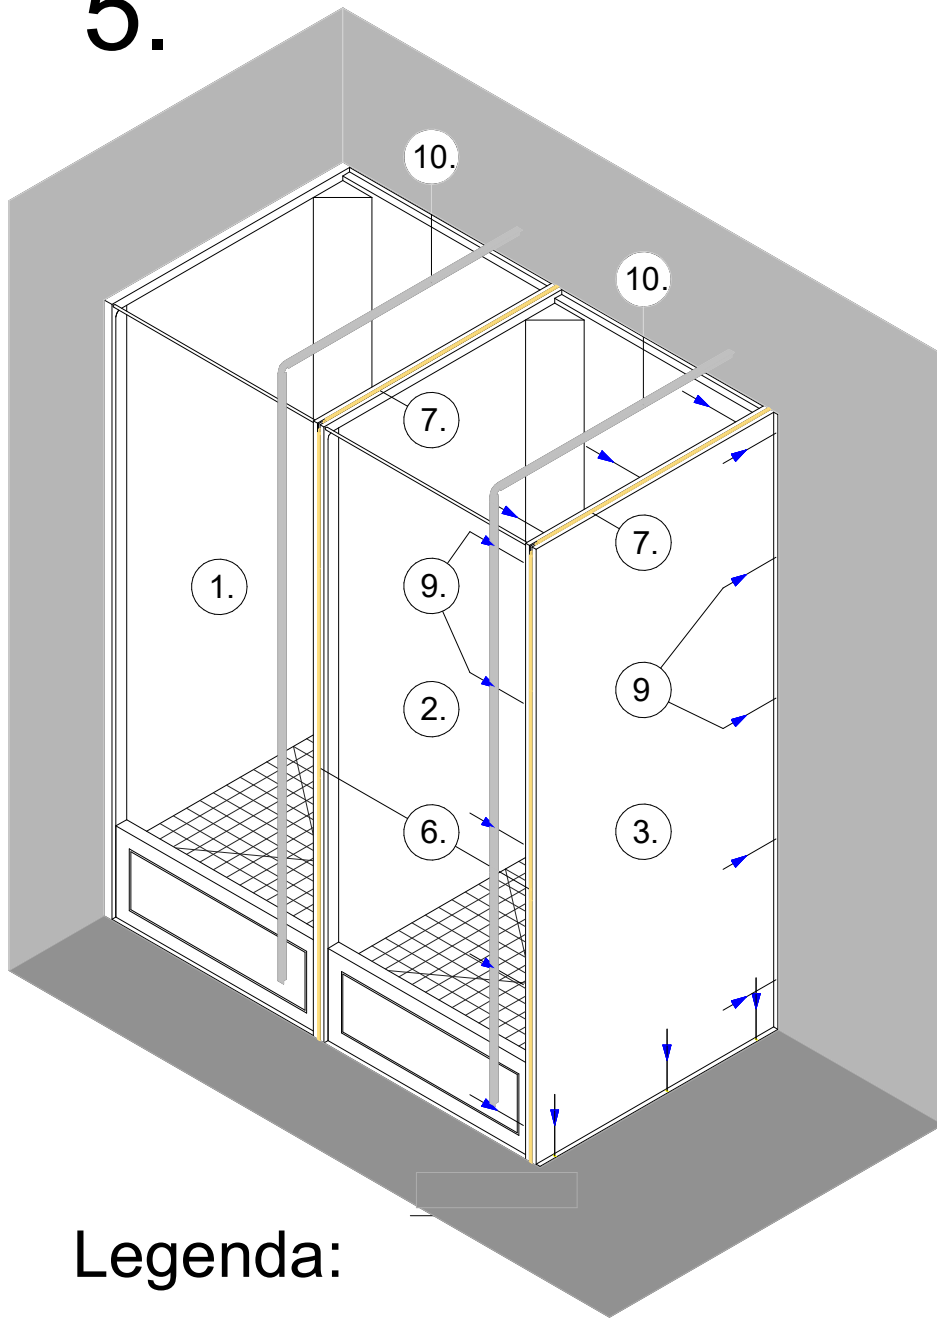

5.

6.

Legenda:

1.	Sprchový box pravý	5.	Hranol 32x30x850mm	9.	Šroub 4,8x16mm
2.	Sprchový box středový	6.	Hranol frézovaný 32x30x2120mm	10.	Narážecí hrana
3.	Pravá bočnice	7.	Hranol frézovaný 32x30x850mm	11.	Těsnící páska
4.	Hranol 32x30x2120mm	8.	Šroub 4,8x50mm