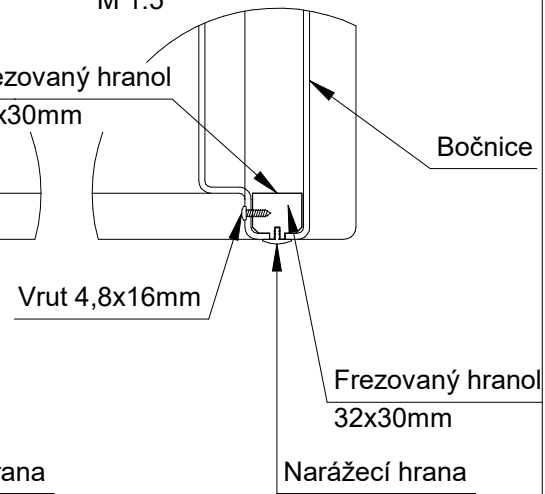

Sprchové boxy KLASIK pro montáž sestav - typ RD

sprchový box - středový

sprchový box - pravý

sprchový box - levý

Sprchový box pravý + pravá bočnice

Schéma montáže:

Popis:

Pravý sprchový box má pravý lem ořezaný na 16mm. Levý lem sprchy je šířky 35mm pro montáž ke stěně. Levá strana umožňuje vedení potrubí vody a odpadu. Pravá strana umožňuje připojení bočnice nebo instalaci dalšího sprchového boxu.

Sprchový box levý + levá bočnice

Schéma montáže:

Popis:

Levý sprchový box má levý lem ořezaný na 16mm. Pravý lem sprchy je šířky 35mm pro montáž ke stěně. Pravá strana umožňuje vedení potrubí vody a odpadu. Levá strana umožňuje připojení bočnice nebo instalaci dalšího sprchového koutu.

Sprchový box středový

Schéma montáže:

Popis:

Středový sprchový box má oba lemy ořezány na 16mm. Obě strany koutu umožňují instalaci bočnic nebo dalších sprchových koutů. Instalace vody a odpadu je vedena pouze na zadní straně. Umožňuje montáž mezi přepážky. Není možná instalace ke stěně, kde je vedení vody a odpadu.

Sestava dvou sprchových boxů s bočnicí - typ RZ₄

M 1:5

Detail 1

M 1:5

Detail 2

M 1:5

Detail 3

M 1:5