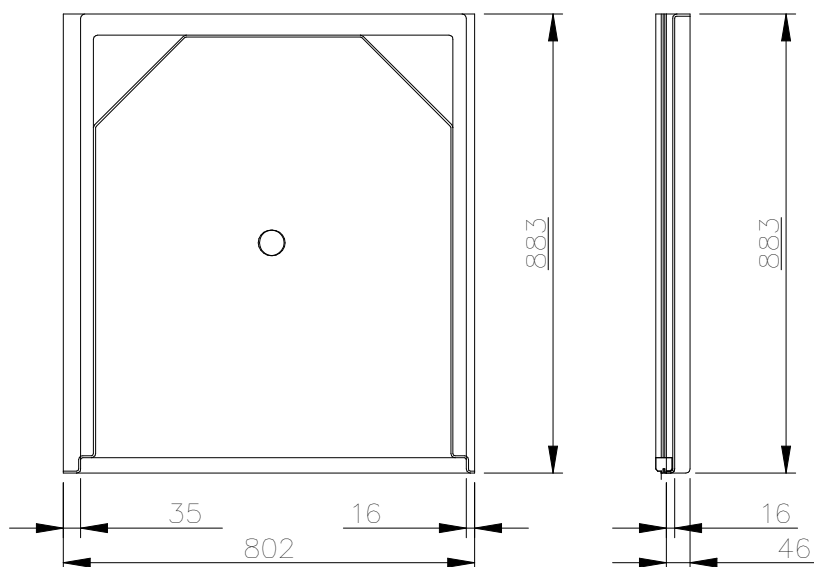

Sprchové boxy KLASIK pro montáž sestav - typ RD

sprchový box - středový

sprchový box - pravý

sprchový box - levý

Sprchový box pravý + pravá bočnice

Schéma montáže:

Popis:

Pravý sprchový box má pravý lem ořezaný na 16mm. Levý lem sprchy je šířky 35mm pro montáž ke stěně. Levá strana umožňuje vedení potrubí vody a odpadu. Pravá strana umožňuje připojení bočnice nebo instalaci dalšího sprchového boxu.

Sprchový box levý + levá bočnice

Schéma montáže:

Popis:

Levý sprchový box má levý lem ořezaný na 16mm. Pravý lem sprchy je šířky 35mm pro montáž ke stěně. Pravá strana umožňuje vedení potrubí vody a odpadu. Levá strana umožňuje připojení bočnice nebo instalaci dalšího sprchového koutu.

Sprchový box středový

Schéma montáže:

Popis:

Středový sprchový box má oba lemy ořezány na 16mm. Obě strany koutu umožňují instalaci bočnic nebo dalších sprchových koutů. Instalace vody a odpadu je vedena pouze na zadní straně. Umožňuje montáž mezi přepážky. Není možná instalace ke stěně, kde je vedení vody a odpadu.

Frézovaný hranol

Detail 4

M 1:5

1.

2.

Legenda:

- 1. Sprchový box pravý
- 2. Sprchový box středový
- 3. Pravá bočnice
- 4. Hranol 32x30x2120mm

- 5. Hranol 32x30x850mm
- 6. Hranol frézovaný 32x30x2120mm
- 7. Hranol frézovaný 32x30x850mm
- 8. Šroub 4,8x50mm