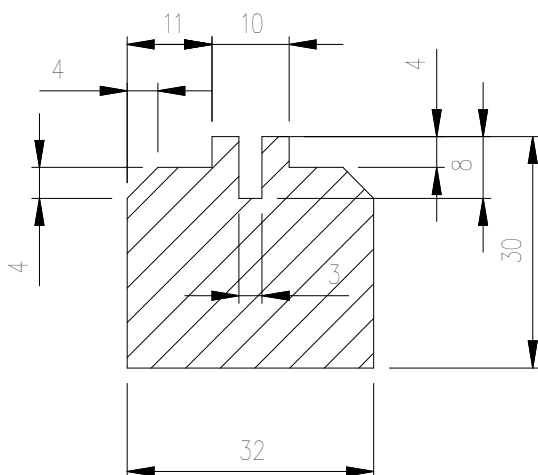

Frézovaný hranol