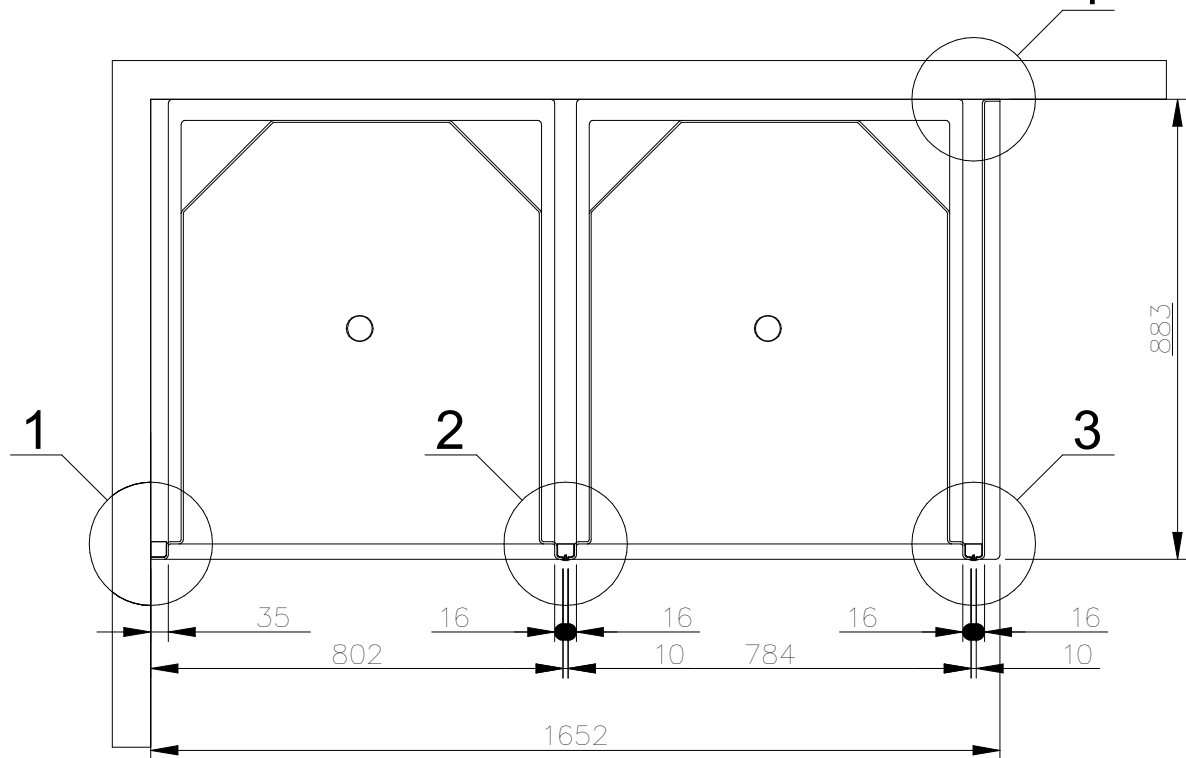

Sprchové boxy KLASIK pro montáž sestav - typ RD

sprchový box - středový

sprchový box - pravý

sprchový box - levý

Sprchový box pravý + pravá bočnice

Schéma montáže:

Popis:

Pravý sprchový box má pravý lem ořezaný na 16mm. Levý lem sprchy je šířky 35mm pro montáž ke stěně. Levá strana umožňuje vedení potrubí vody a odpadu. Pravá strana umožňuje připojení bočnice nebo instalaci dalšího sprchového boxu.

Sprchový box levý + levá bočnice

Schéma montáže:

Popis:

Levý sprchový box má levý lem ořezaný na 16mm. Pravý lem sprchy je šířky 35mm pro montáž ke stěně. Pravá strana umožňuje vedení potrubí vody a odpadu. Levá strana umožňuje připojení bočnice nebo instalaci dalšího sprchového koutu.

Sprchový box středový

Schéma montáže:

Popis:

Středový sprchový box má oba lemy ořezány na 16mm. Obě strany koutu umožňují instalaci bočnic nebo dalších sprchových koutů. Instalace vody a odpadu je vedena pouze na zadní straně. Umožňuje montáž mezi přepážky. Není možná instalace ke stěně, kde je vedení vody a odpadu.

Sestava dvou sprchových boxů s bočnicí - typ RZ₄

M 1:5

Detail 1

M 1:5

Detail 2

M 1:5

Detail 3

M 1:5