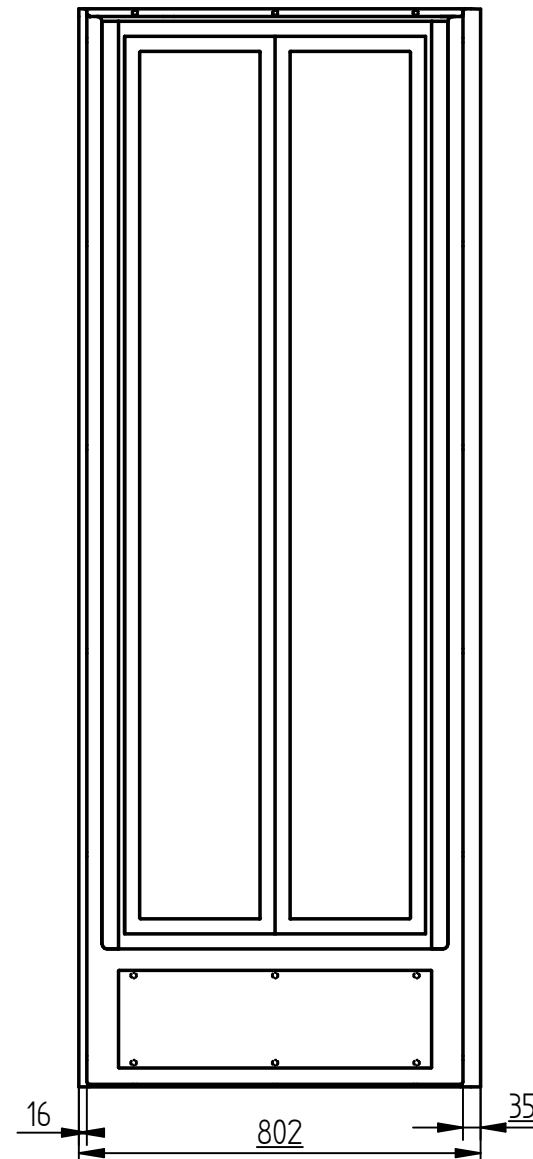

Sprchové boxy KLASIK pro montáž sestav - typ RD

sprchový box - středový

sprchový box - pravý

sprchový box - levý

Sprchový box pravý + pravá bočnice

Schéma montáže:

Popis:

Pravý sprchový box má pravý lem ořezaný na 16mm. Levý lem sprchy je šířky 35mm pro montáž ke stěně. Levá strana umožňuje vedení potrubí vody a odpadu. Pravá strana umožňuje připojení bočnice nebo instalaci dalšího sprchového boxu.

Sprchový box levý + levá bočnice

Schéma montáže:

Popis:

Levý sprchový box má levý lem ořezaný na 16mm. Pravý lem sprchy je šířky 35mm pro montáž ke stěně. Pravá strana umožňuje vedení potrubí vody a odpadu. Levá strana umožňuje připojení bočnice nebo instalaci dalšího sprchového koutu.

Sprchový box středový

Schéma montáže:

Popis:

Středový sprchový box má oba lemy ořezány na 16mm. Obě strany koutu umožňují instalaci bočnic nebo dalších sprchových koutů. Instalace vody a odpadu je vedena pouze na zadní straně. Umožňuje montáž mezi přepážky. Není možná instalace ke stěně, kde je vedení vody a odpadu.

Sestava dvou sprchových boxů s bočnicí - typ RZ₄

M 1:5

Detail 1

M 1:5

Detail 2

M 1:5

Detail 3

M 1:5