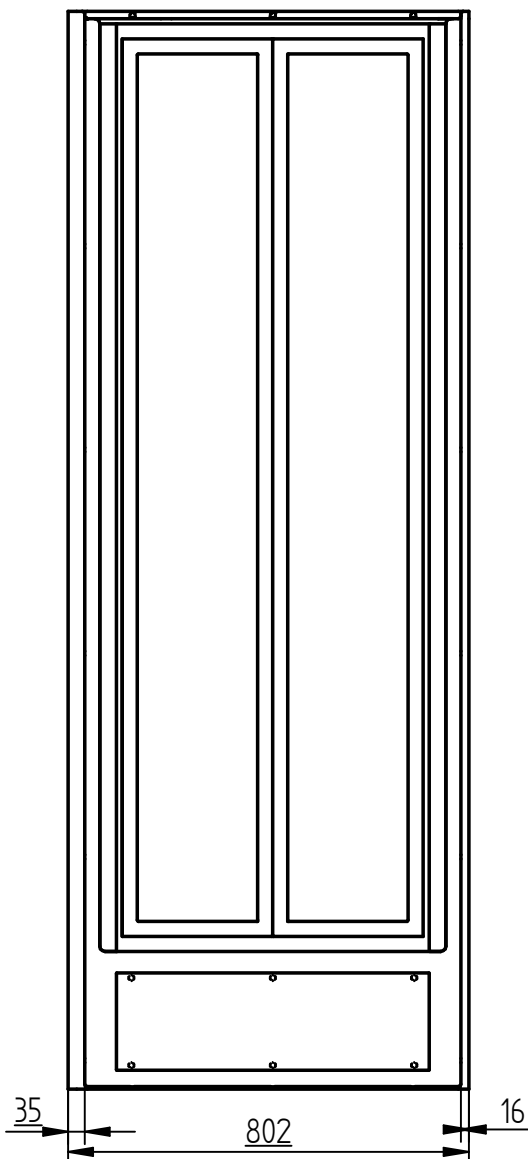

Sprchové boxy KLASIK pro montáž sestav - typ RD

sprchový box - středový

sprchový box - pravý

sprchový box - levý

Sprchový box pravý + pravá bočnice

Schéma montáže:

Popis:

Pravý sprchový box má pravý lem ořezaný na 16mm. Levý lem sprchy je šířky 35mm pro montáž ke stěně. Levá strana umožňuje vedení potrubí vody a odpadu. Pravá strana umožňuje připojení bočnice nebo instalaci dalšího sprchového boxu.

Sprchový box levý + levá bočnice

Schéma montáže:

Popis:

Levý sprchový box má levý lem ořezaný na 16mm. Pravý lem sprchy je šířky 35mm pro montáž ke stěně. Pravá strana umožňuje vedení potrubí vody a odpadu. Levá strana umožňuje připojení bočnice nebo instalaci dalšího sprchového koutu.

Sprchový box středový

Schéma montáže:

Popis:

Středový sprchový box má oba lemy ořezány na 16mm. Obě strany koutu umožňují instalaci bočnic nebo dalších sprchových koutů. Instalace vody a odpadu je vedena pouze na zadní straně. Umožňuje montáž mezi přepážky. Není možná instalace ke stěně, kde je vedení vody a odpadu.

Sestava dvou sprchových boxů s bočnicí - typ RZ₄

M 1:5

Detail 1

M 1:5

Detail 2

M 1:5

Detail 3

M 1:5