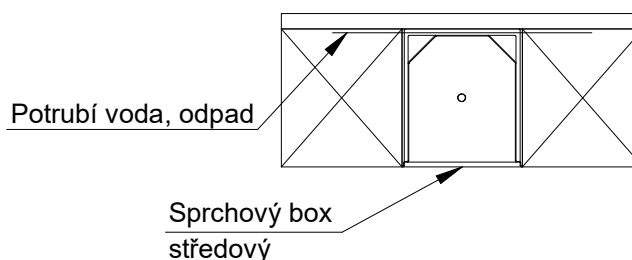

Sprchové boxy KLASIK pro montáž sestav - typ RD

sprchový box - středový

sprchový box - pravý

sprchový box - levý

Sprchový box pravý + pravá bočnice

Schéma montáže:

Popis:

Pravý sprchový box má pravý lem ořezaný na 16mm. Levý lem sprchy je šířky 35mm pro montáž ke stěně. Levá strana umožňuje vedení potrubí vody a odpadu. Pravá strana umožňuje připojení bočnice nebo instalaci dalšího sprchového boxu.

Sprchový box levý + levá bočnice

Schéma montáže:

Popis:

Levý sprchový box má levý lem ořezaný na 16mm. Pravý lem sprchy je šířky 35mm pro montáž ke stěně. Pravá strana umožňuje vedení potrubí vody a odpadu. Levá strana umožňuje připojení bočnice nebo instalaci dalšího sprchového koutu.

Sprchový box středový

Schéma montáže:

Popis:

Středový sprchový box má oba lemy ořezány na 16mm. Obě strany koutu umožňují instalaci bočnic nebo dalších sprchových koutů. Instalace vody a odpadu je vedena pouze na zadní straně. Umožňuje montáž mezi přepážky. Není možná instalace ke stěně, kde je vedení vody a odpadu.

Sestava dvou sprchových boxů s bočnicí - typ RZ₄

M 1:5

Detail 1

M 1:5

Detail 2

M 1:5

Detail 3

M 1:5