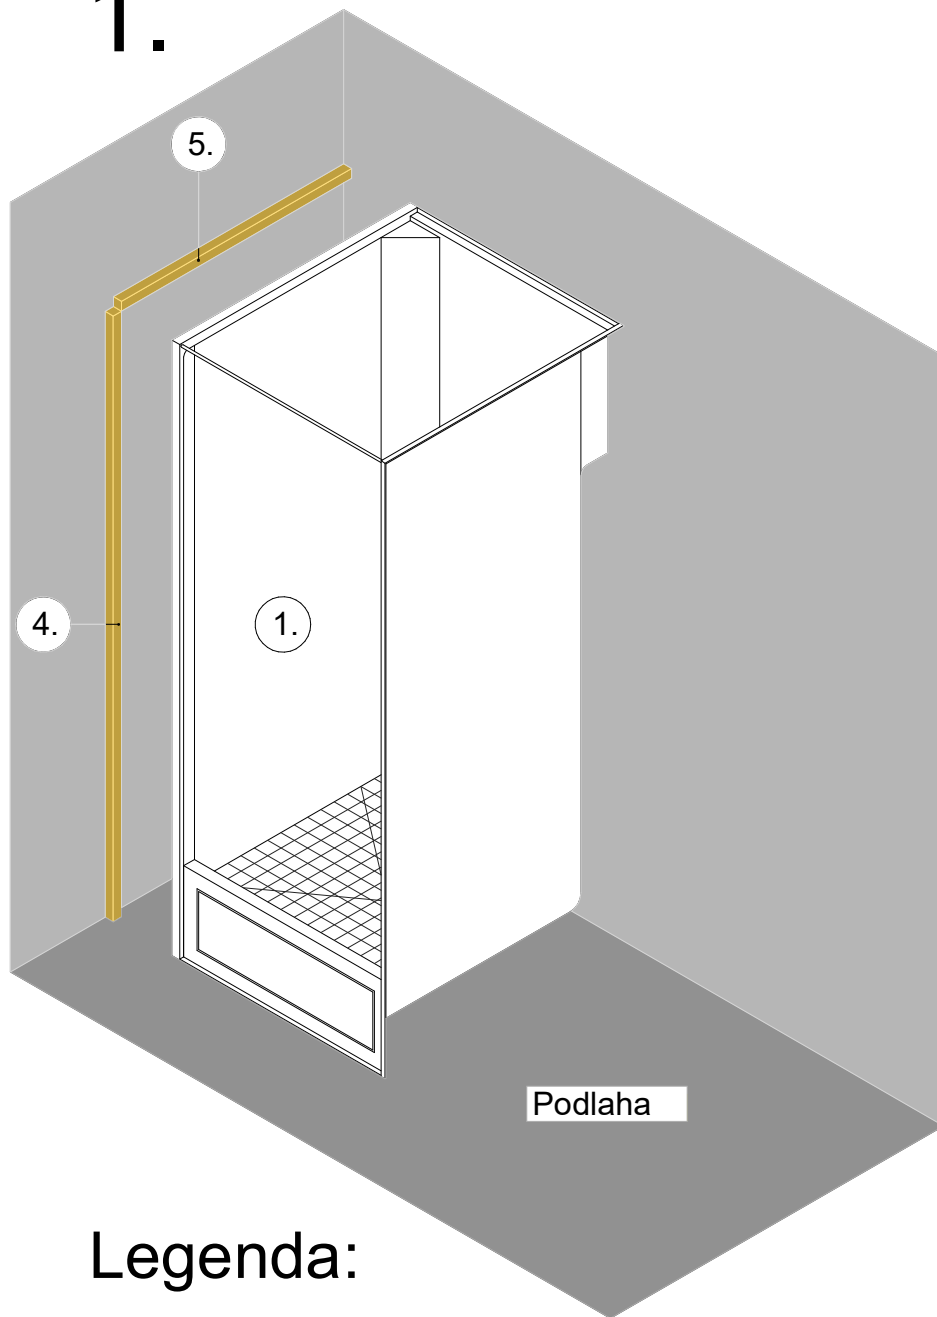

Sprchové boxy KLASIK pro montáž sestav - typ RD

sprchový box - středový

sprchový box - pravý

sprchový box - levý

Sprchový box pravý + pravá bočnice

Schéma montáže:

Popis:

Pravý sprchový box má pravý lem ořezaný na 16mm. Levý lem sprchy je šířky 35mm pro montáž ke stěně. Levá strana umožňuje vedení potrubí vody a odpadu. Pravá strana umožňuje připojení bočnice nebo instalaci dalšího sprchového boxu.

Sprchový box levý + levá bočnice

Schéma montáže:

Popis:

Levý sprchový box má levý lem ořezaný na 16mm. Pravý lem sprchy je šířky 35mm pro montáž ke stěně. Pravá strana umožňuje vedení potrubí vody a odpadu. Levá strana umožňuje připojení bočnice nebo instalaci dalšího sprchového koutu.

Sprchový box středový

Schéma montáže:

Popis:

Středový sprchový box má oba lemy ořezány na 16mm. Obě strany koutu umožňují instalaci bočnic nebo dalších sprchových koutů. Instalace vody a odpadu je vedena pouze na zadní straně. Umožňuje montáž mezi přepážky. Není možná instalace ke stěně, kde je vedení vody a odpadu.

Frézovaný hranol

Detail 4

M 1:5

1.

2.

Legenda:

- 1. Sprchový box pravý
- 2. Sprchový box středový
- 3. Pravá bočnice
- 4. Hranol 32x30x2120mm

- 5. Hranol 32x30x850mm
- 6. Hranol frézovaný 32x30x2120mm
- 7. Hranol frézovaný 32x30x850mm
- 8. Šroub 4,8x50mm