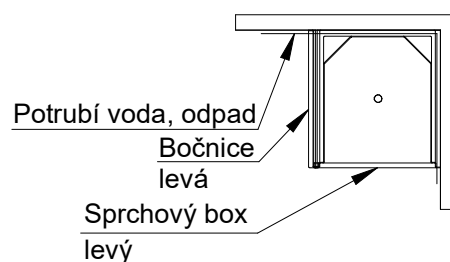

Sprchové boxy KLASIK pro montáž sestav - typ RD

sprchový box - středový

sprchový box - pravý

sprchový box - levý

Sprchový box pravý + pravá bočnice

Schéma montáže:

Popis:

Pravý sprchový box má pravý lem ořezaný na 16mm. Levý lem sprchy je šířky 35mm pro montáž ke stěně. Levá strana umožňuje vedení potrubí vody a odpadu. Pravá strana umožňuje připojení bočnice nebo instalaci dalšího sprchového boxu.

Sprchový box levý + levá bočnice

Schéma montáže:

Popis:

Levý sprchový box má levý lem ořezaný na 16mm. Pravý lem sprchy je šířky 35mm pro montáž ke stěně. Pravá strana umožňuje vedení potrubí vody a odpadu. Levá strana umožňuje připojení bočnice nebo instalaci dalšího sprchového koutu.

Sprchový box středový

Schéma montáže:

Popis:

Středový sprchový box má oba lemy ořezány na 16mm. Obě strany koutu umožňují instalaci bočnic nebo dalších sprchových koutů. Instalace vody a odpadu je vedena pouze na zadní straně. Umožňuje montáž mezi přepážky. Není možná instalace ke stěně, kde je vedení vody a odpadu.

Sestava dvou sprchových boxů s bočnicí - typ RZ₄

M 1:5

Detail 1

M 1:5

Detail 2

M 1:5

Detail 3

M 1:5