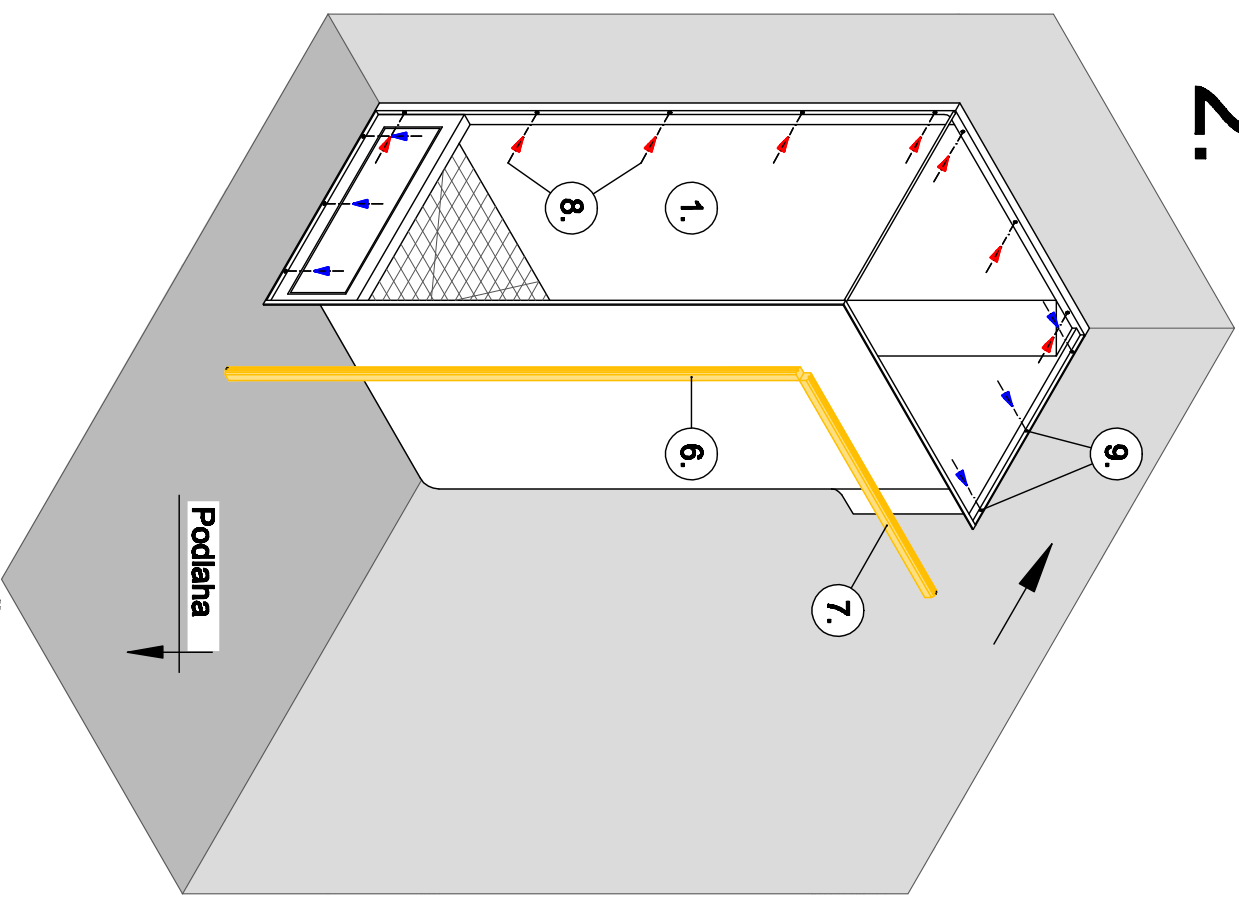

1.

- Legenda:**
1. Sprchový kout pravý
 2. Sprchový kout středový
 3. Pravá bočnice
 4. Hranol 32x30x2080mm

2.

5. Hranol 32x30x850mm
6. Hranol frézovaný 32x30x2080mm
7. Hranol frézovaný 32x30x850mm
8. Šroub 4,8x50mm
9. Šroub 4,8x16mm
10. Narážecí hrana
11. Těsnící páska