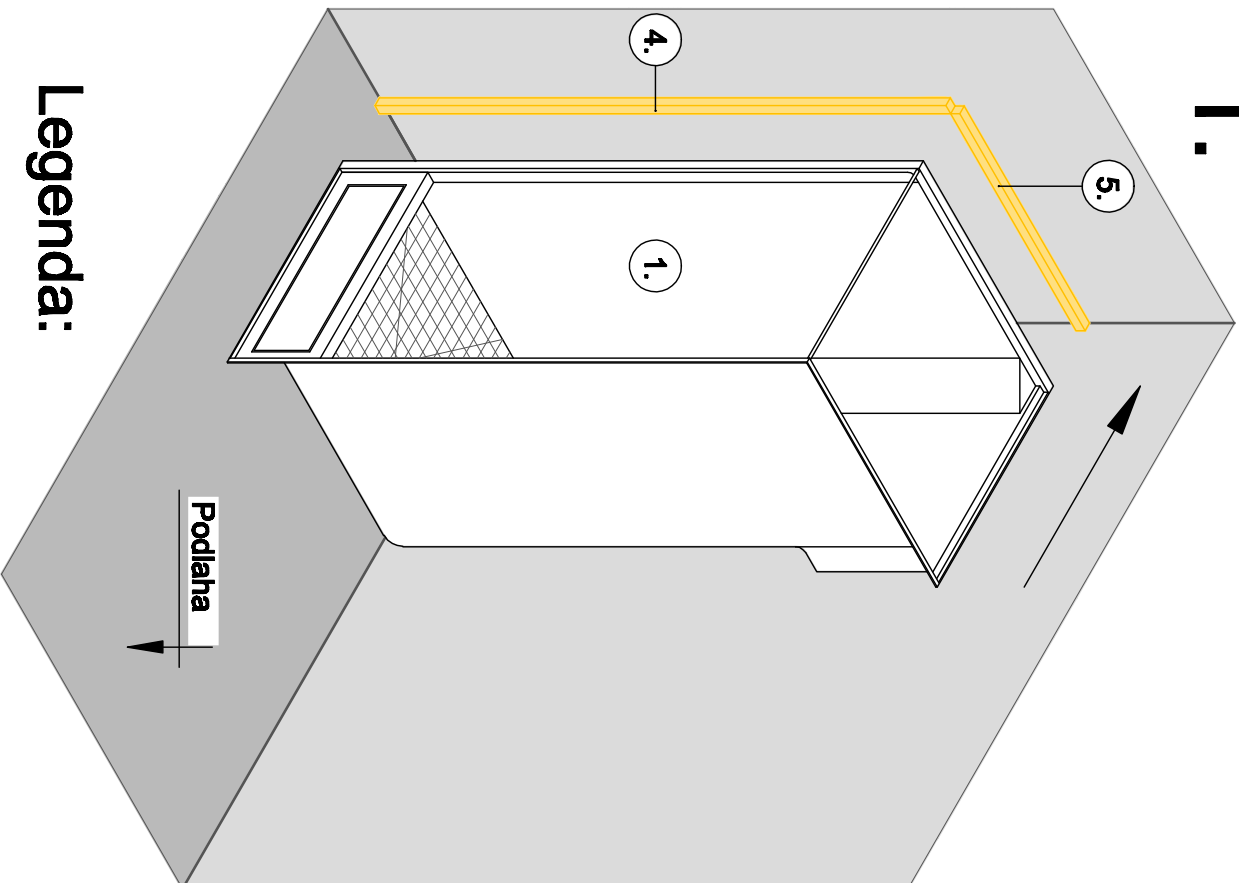

1.

- Legenda:**
1. Sprchový kout pravý
 2. Sprchový kout středový
 3. Pravá bočnice
 4. Hranol 32x30x2080mm

2.

5. Hranol 32x30x850mm
6. Hranol frézovaný 32x30x2080mm
7. Hranol frézovaný 32x30x850mm
8. Šroub 4,8x50mm
9. Šroub 4,8x16mm
10. Narážecí hrana
11. Těsnící páska