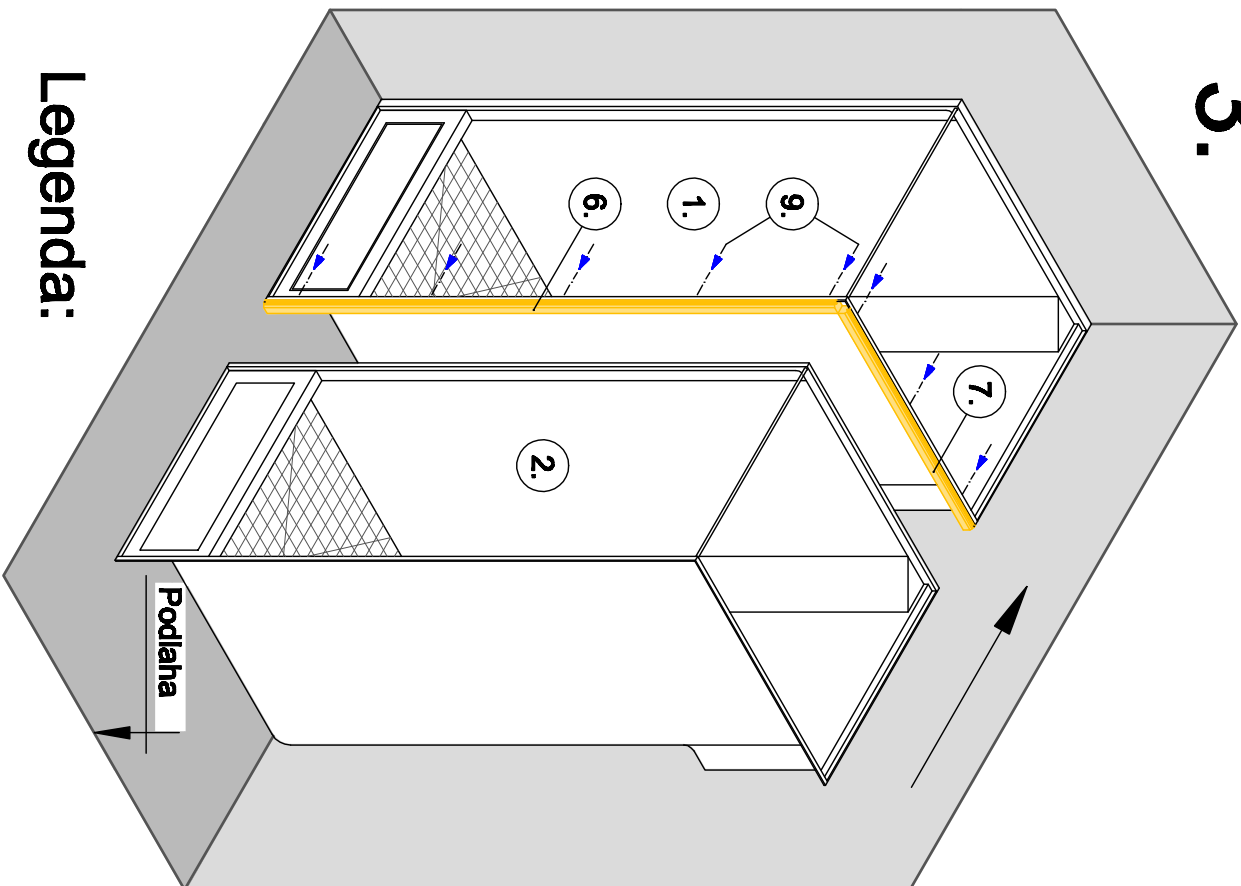

# 3.

- Legenda:**
1. Sprchový kout pravý
  2. Sprchový kout středový
  3. Prává bočnice
  4. Hranol 32x30x2080mm

5. Hranol 32x30x850mm
6. Hranol frézovaný 32x30x2080mm
7. Hranol frézovaný 32x30x850mm
8. Šroub 4,8x50mm

# 4.

9. Šroub 4,8x16mm
10. Narážecí hrana
11. Těsnící páska