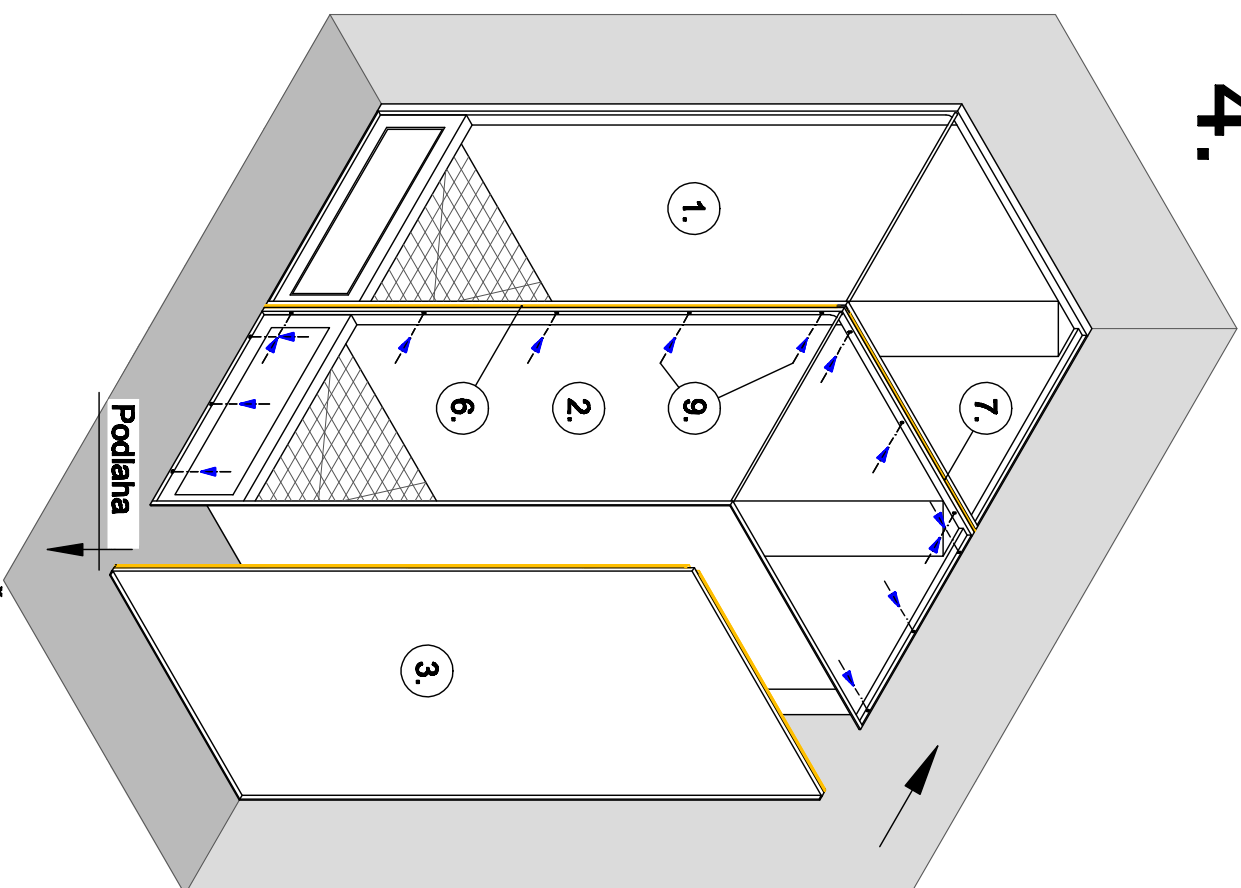

# 3.

- Legenda:**
1. Sprchový kout pravý
  2. Sprchový kout středový
  3. Prává bočnice
  4. Hranol 32x30x2080mm

5. Hranol 32x30x850mm
6. Hranol frézovaný 32x30x2080mm
7. Hranol frézovaný 32x30x850mm
8. Šroub 4,8x50mm

# 4.

9. Šroub 4,8x16mm
10. Narážecí hrana
11. Těsnící páska