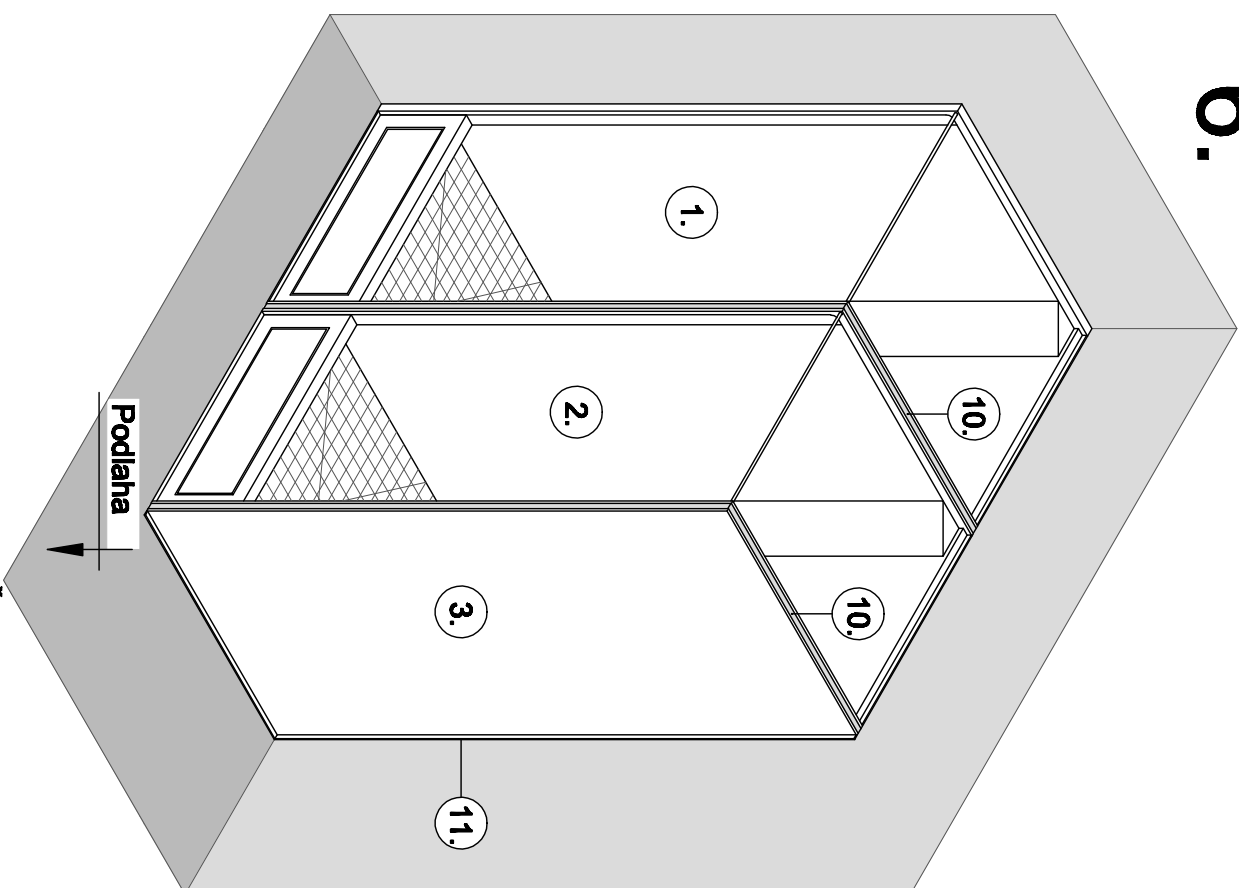

9. Šroub 4,8x16mm
10. Narážecí hrana
11. Těsnící páska