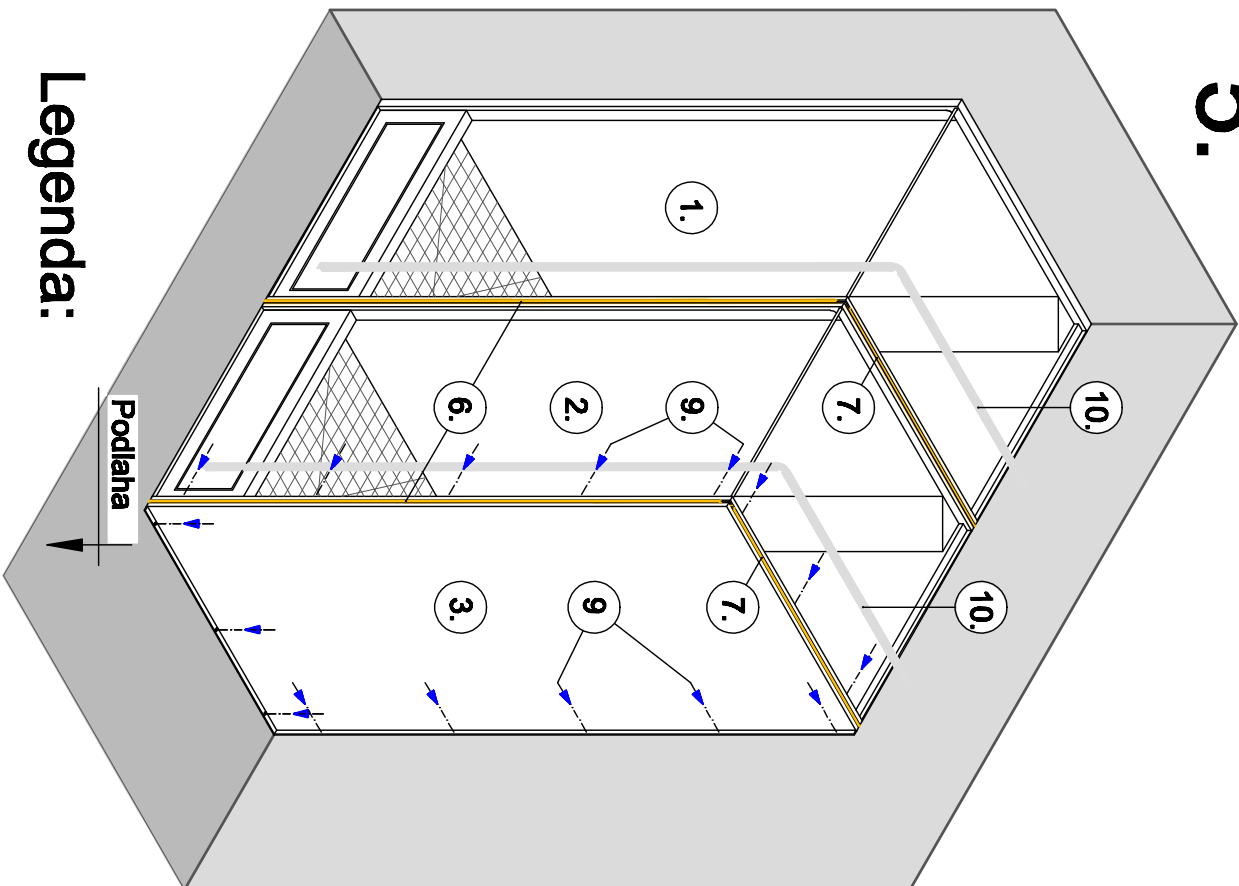

## Legenda:

1. Sprchový kout pravý
2. Sprchový kout středový
3. Pravá bočnice
4. Hranol 32x30x2080mm

5. Hranol 32x30x850mm
6. Hranol frézovaný 32x30x2080mm
7. Hranol frézovaný 32x30x850mm
8. Šroub 4,8x50mm

# 6.

9. Šroub 4,8x16mm
10. Narážecí hrana
11. Těsnící páska