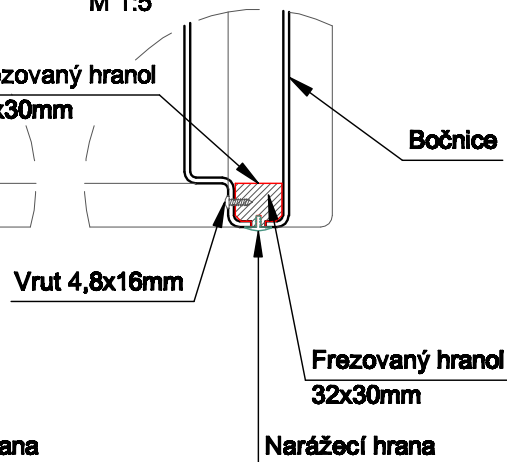

Sestava dvou sprchových koutů s bočnicí

M 1:5

Detail 1

M 1:5

Detail 2

M 1:5

Detail 3

M 1:5

Frézovaný hranol

Detail 4

M 1:5

Vypracoval: Audý Jaroslav
Datum: 31.8.2010