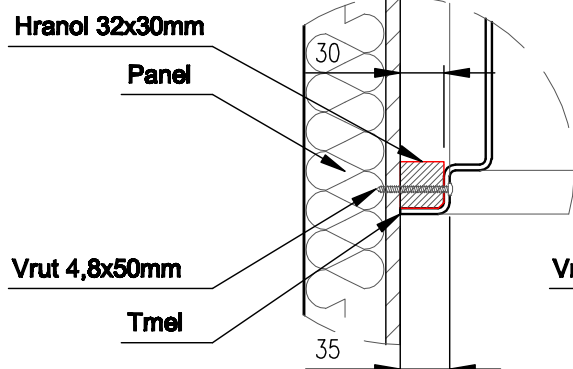

Sestava dvou sprchových koutů s bočnicí

M 1:5

Detail 1

M 1:5

Detail 2

M 1:5

Detail 3

M 1:5

Frézovaný hranol

Detail 4

M 1:5

Vypracoval: Audý Jaroslav
Datum: 31.8.2010