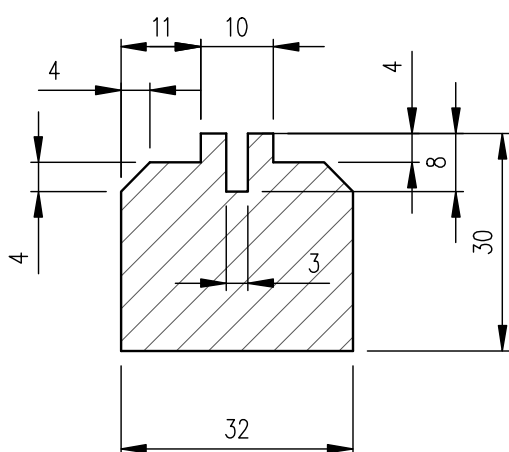

Sestava dvou sprchových koutů s bočnicí

M 1:5

Detail 1

M 1:5

Detail 2

M 1:5

Detail 3

M 1:5

Frézovaný hranol

Detail 4

M 1:5

Vypracoval: Audý Jaroslav
Datum: 31.8.2010