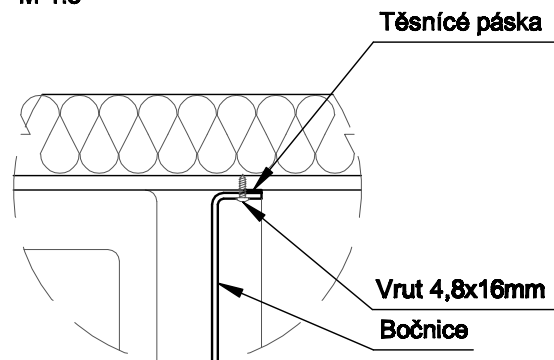

Sestava dvou sprchových koutů s bočnicí

M 1:5

Detail 1

M 1:5

Detail 2

M 1:5

Detail 3

M 1:5

Frézovaný hranol

Detail 4

M 1:5

Vypracoval: Audý Jaroslav
Datum: 31.8.2010