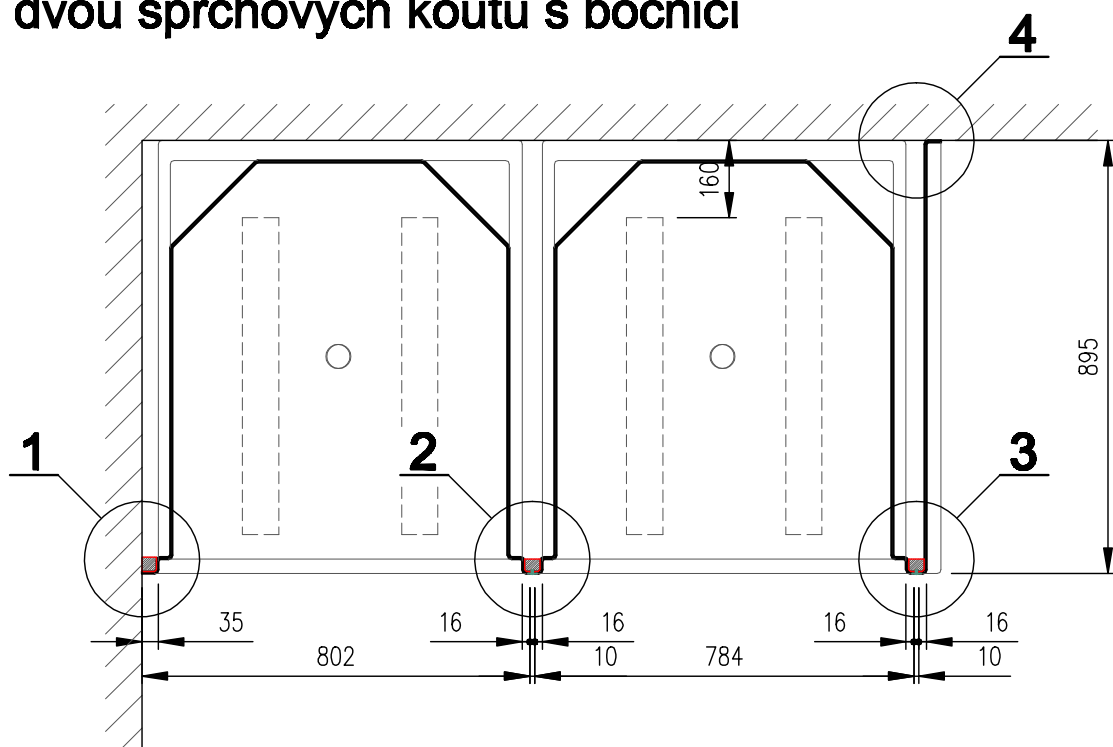

Sestava dvou sprchových koutů s bočnicí

M 1:5

Detail 1

M 1:5

Detail 2

M 1:5

Detail 3

M 1:5

Frézovaný hranol

Detail 4

M 1:5

Vypracoval: Audý Jaroslav
Datum: 31.8.2010