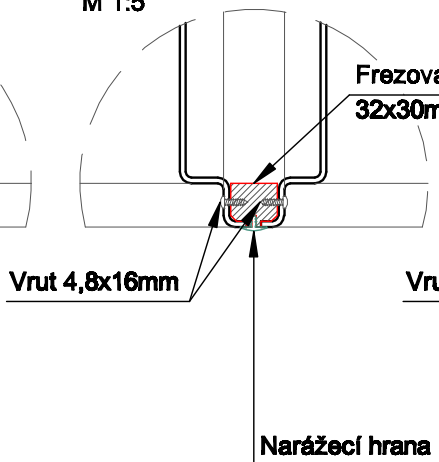

Sestava dvou sprchových koutů s bočnicí

M 1:5

Detail 1

M 1:5

Detail 2

M 1:5

Detail 3

M 1:5

Frézovaný hranol

Detail 4

M 1:5

Vypracoval: Audý Jaroslav
Datum: 31.8.2010